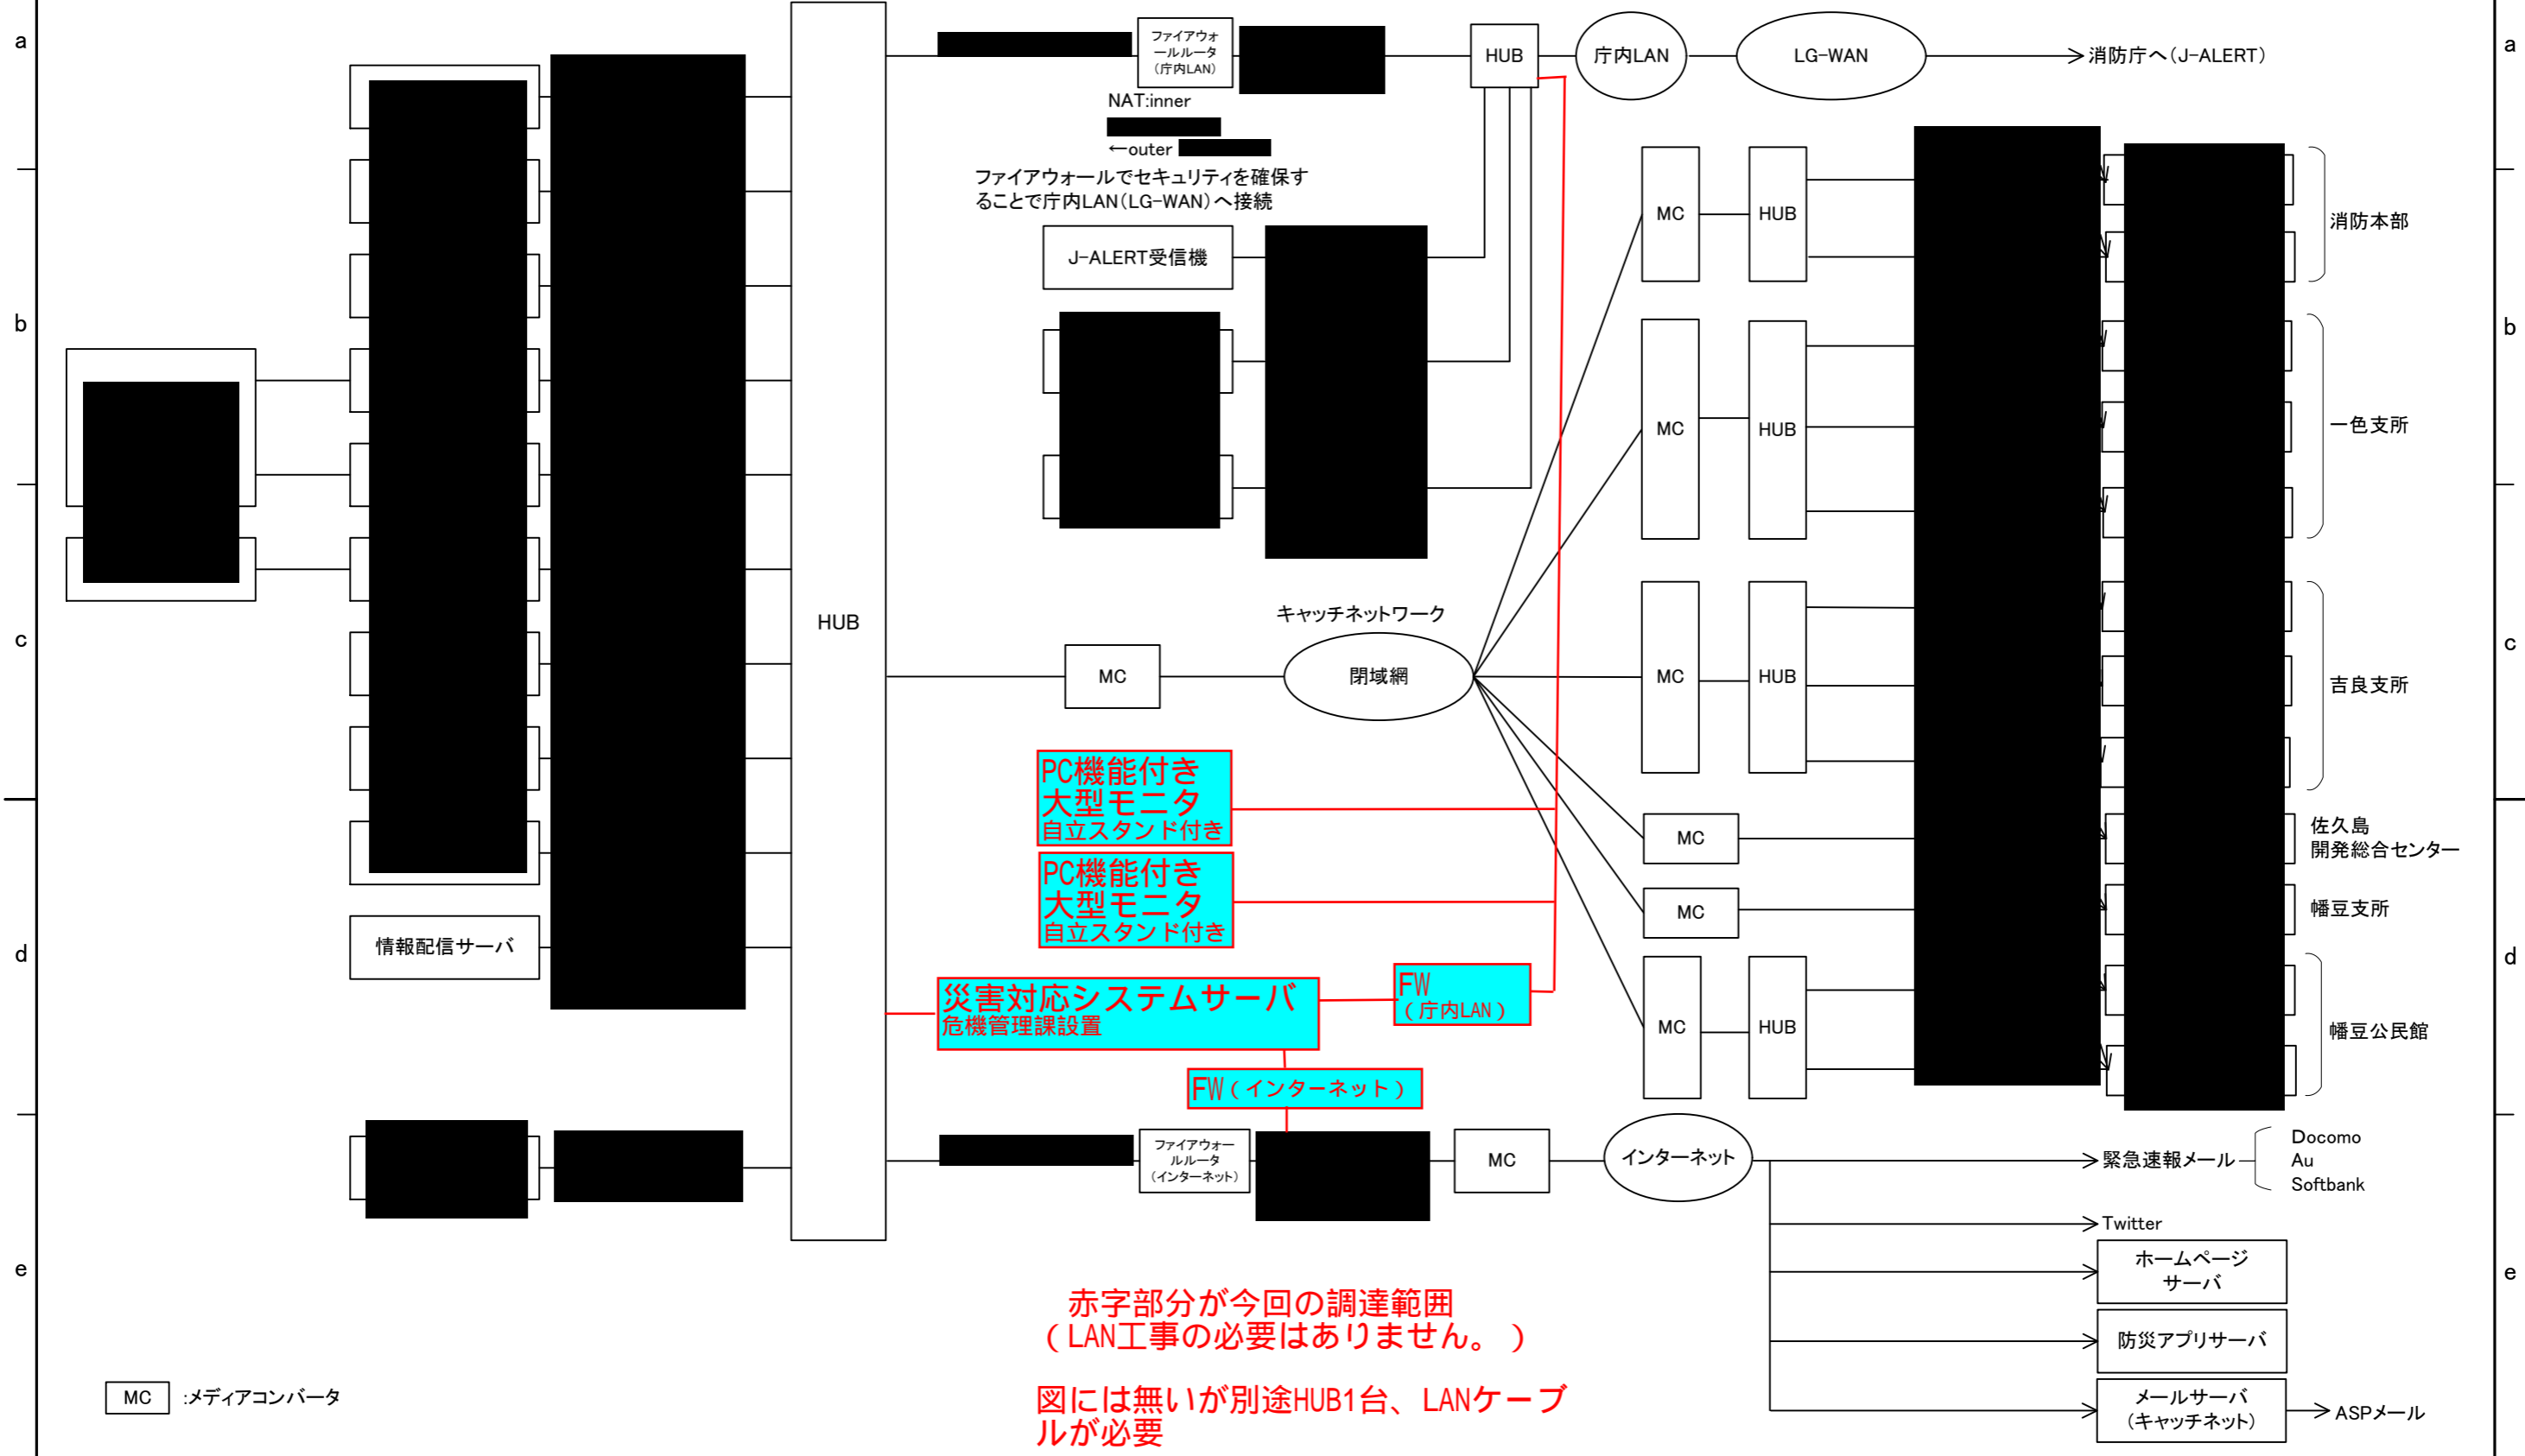

LG-WAN(J-ALERT情報)とメールのみ庁内LANから出して頂き、各拠点との接続およびインターネット接続は、新規に回線を構築する。

赤字部分が今回の調達範囲 (LAN工事の必要はありません。)

図には無いが別途HUB1台、LANケーブルが必要

MC :メディアコンバータ