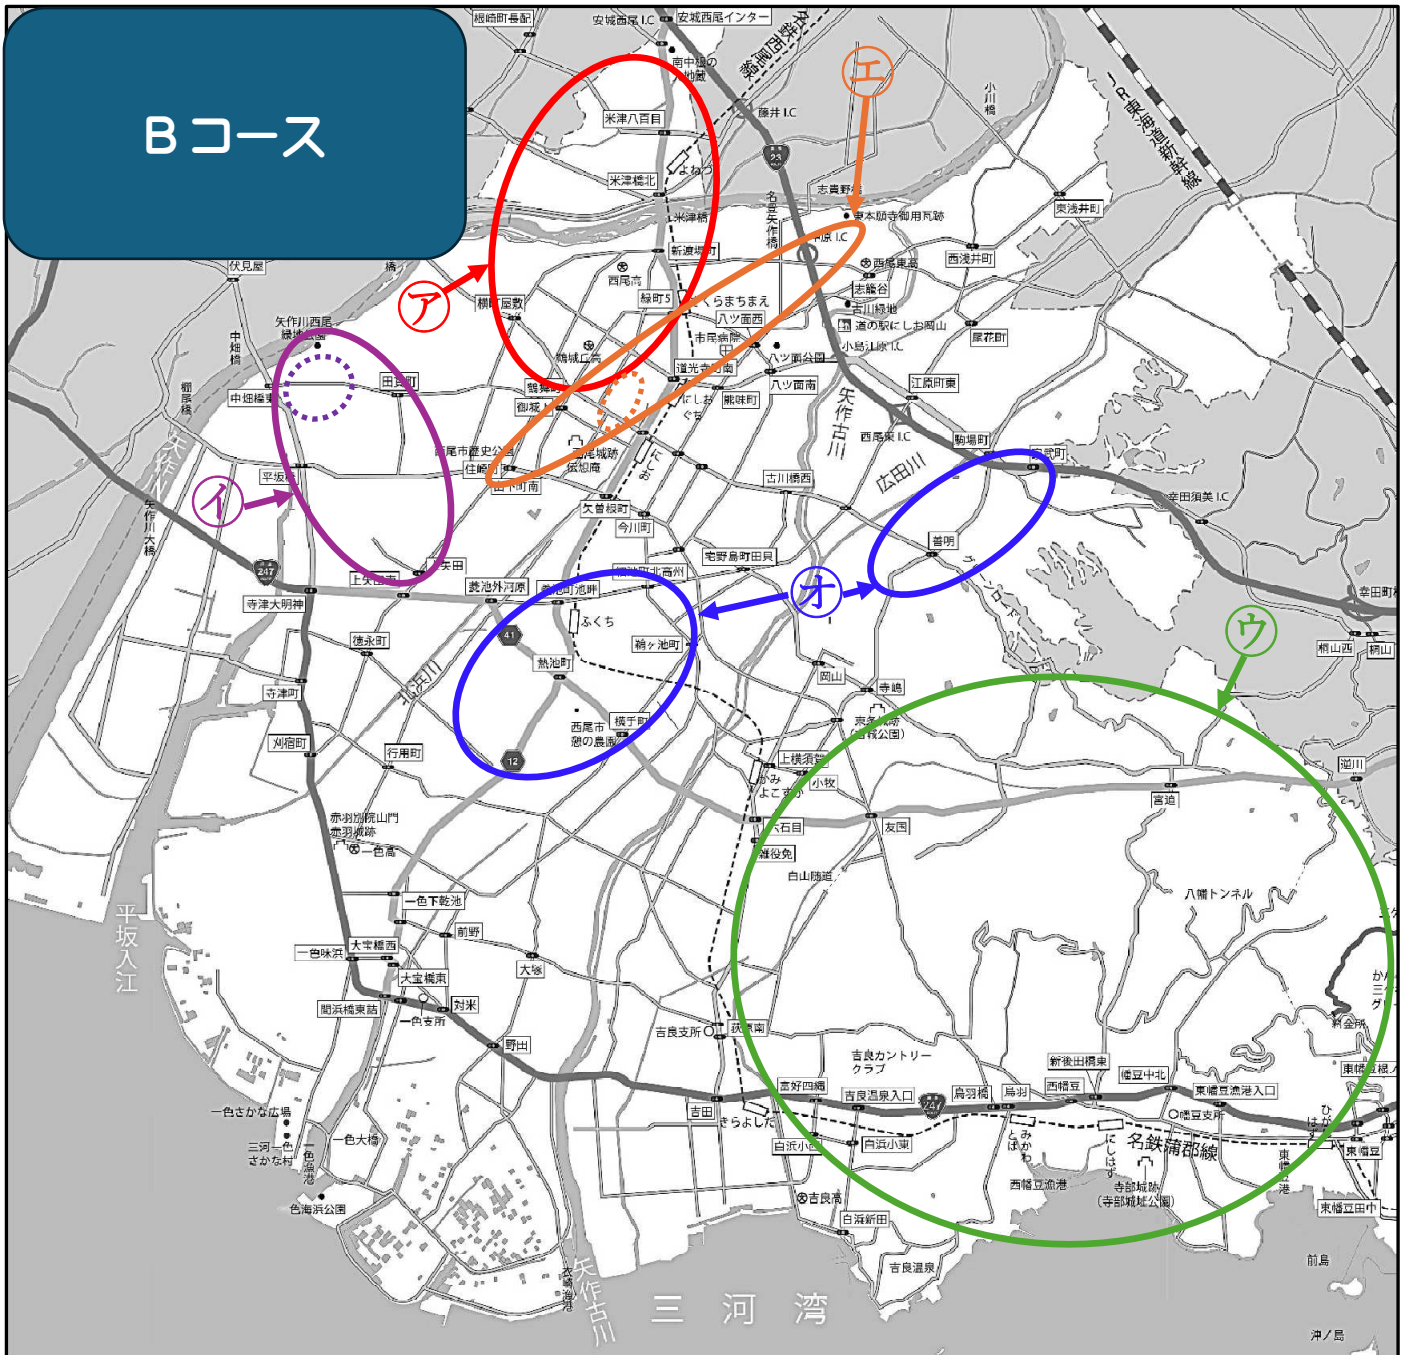

収集物	番号	エリア名	稼働日	収集箇所数
不燃	①	中畑小校区エリア	第2・4水曜	16箇所
	②	西尾小校区エリア 三和小・室場小校区エリア	第1・3水曜	65箇所
	③	花ノ木小校区エリア	第2・4木曜	40箇所
可燃	㊦	三和小校区エリア	火曜・金曜	42箇所
	㊧	西尾小・花ノ木小校区エリア	月曜・木曜	69箇所

- ・収集の都合上、走行するコースが変わる場合があります。
- ・収集箇所の状況により収集エリアの範囲、箇所数を変更することがあります。
- ・各エリア内すべての道路を走行するわけではありません。
- ・走行する道路の希望、指定は出来ません。

収集物	番号	エリア名	稼働日	収集箇所数
可燃	㊦	鶴城中校区エリア	月曜	30箇所
	㊩	平坂中校区エリア	火曜	25箇所
		エリア内の点線円	金曜	29箇所
	㊧	吉良中・幡豆中校区エリア	水曜	90箇所
	㊥	西尾中・鶴城中校区エリア	木曜	24箇所
		エリア内の点線円	月曜	42箇所
㊨	福地中・東部中校区エリア	金曜	17箇所	

- ・収集の都合上、走行するコースが変わる場合があります。
- ・収集箇所の状況により収集エリアの範囲、箇所数を変更することがあります。
- ・各エリア内すべての道路を走行するわけではありません。
- ・走行する道路の希望、指定は出来ません。