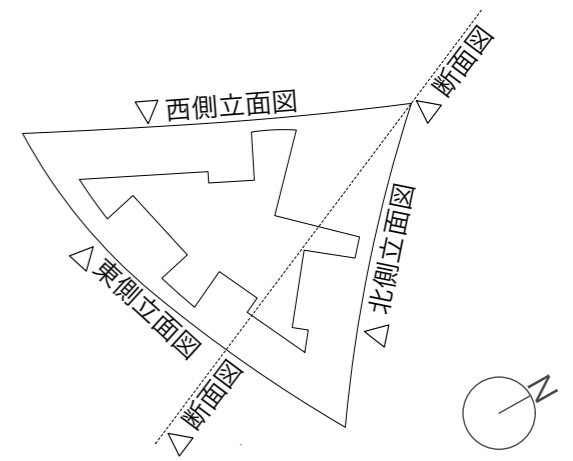

★
多世代交流広場（仮称）のこどもワクワク広場と施設に囲まれた西尾公園の具体的な整備計画については現在検討中です。

施設名 西尾市生涯学習センター(仮称)	平面図
	作成者 齋藤信吾建築設計事務所
	縮尺 S=1/200(A1), 1/400(A3)
	作成 令和6年1月

東側立面図

北側立面図

西側立面図

断面図

施設名 西尾市生涯学習センター(仮称)	立面図・断面図
	作成者 齋藤信吾建築設計事務所
	縮尺 S=1/200(A1), 1/400(A3)
	作成 令和6年1月