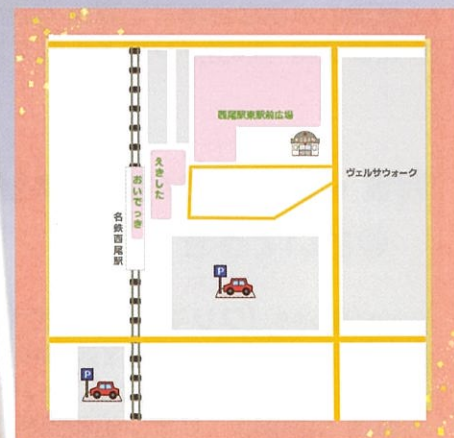

米津小校区コミュニティ推進協議会
まちなかにぎわいパートナー登録団体

「やるじゃん! YONEZU」の会 主催

もっと米津を知ってちょうだい!

西尾駅に出ちゃうぞ! ロケットマルシェ!!!

みんなの得意! やってみたい! を形にした
チャレンジブースが新たに登場!
今回は米っ子もお店屋さんにもチャレンジするよ♪

西尾駅東駅前公園 15ブース
おいでつき 15ブース
えきたスペース 10ブース
そして、米津のお店が勢ぞろいした
「やるじゃん!」ブース
まだまだ足りない!
目で見て、耳で聞いて
心が喜ぶ演舞もあります!
この春はいつもと少し違う
「やるじゃん!米津」の会を
ちょっと
見てってやって!