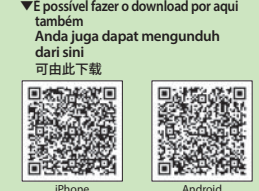

<Disponível também em inglês, chinês, português, vietnamita, filipino e indonésio>
<Juga tersedia dalam bahasa Inggris, Mandarin, Portugis, Vietnam, Filipina, dan Indonesia>
<同时支持英语、中文、葡萄牙语、越南语、菲律宾语、印度尼西亚语>

2024	DOMINGO	SEGUNDA	TERÇA	QUARTA	QUINTA	SEXTA	SABADO
10	MINGGU	SENIN	SELASA	RABU	KAMIS	JUMAT	SABTU
十月	周日	周一	周二	周三	周四	周五	周六
			1	2	3	4	5
6	7	8	9	10	11	12	
13	14	15	16	17	18	19	
20	21	22	23	24	25	26	
27	28	29	30	31			

2024	DOMINGO	SEGUNDA	TERÇA	QUARTA	QUINTA	SEXTA	SABADO
11	MINGGU	SENIN	SELASA	RABU	KAMIS	JUMAT	SABTU
十一月	周日	周一	周二	周三	周四	周五	周六
					1	2	
3	4	5	6	7	8	9	
10	11	12	13	14	15	16	
17	18	19	20	21	22	23	
24	25	26	27	28	29	30	

2024	DOMINGO	SEGUNDA	TERÇA	QUARTA	QUINTA	SEXTA	SABADO
12	MINGGU	SENIN	SELASA	RABU	KAMIS	JUMAT	SABTU
十二月	周日	周一	周二	周三	周四	周五	周六
1	2	3	4	5	6	7	
8	9	10	11	12	13	14	
15	16	17	18	19	20	21	
22	23	24	25	26	27	28	
29	30	31					

2025	DOMINGO	SEGUNDA	TERÇA	QUARTA	QUINTA	SEXTA	SABADO
1	MINGGU	SENIN	SELASA	RABU	KAMIS	JUMAT	SABTU
一月	周日	周一	周二	周三	周四	周五	周六
			1	2	3	4	
5	6	7	8	9	10	11	
12	13	14	15	16	17	18	
19	20	21	22	23	24	25	
26	27	28	29	30	31		

2025	DOMINGO	SEGUNDA	TERÇA	QUARTA	QUINTA	SEXTA	SABADO
2	MINGGU	SENIN	SELASA	RABU	KAMIS	JUMAT	SABTU
二月	周日	周一	周二	周三	周四	周五	周六
						1	
2	3	4	5	6	7	8	
9	10	11	12	13	14	15	
16	17	18	19	20	21	22	
23	24	25	26	27	28		

2025	DOMINGO	SEGUNDA	TERÇA	QUARTA	QUINTA	SEXTA	SABADO
3	MINGGU	SENIN	SELASA	RABU	KAMIS	JUMAT	SABTU
三月	周日	周一	周二	周三	周四	周五	周六
							1
2	3	4	5	6	7	8	
9	10	11	12	13	14	15	
16	17	18	19	20	21	22	
23	24	25	26	27	28	29	
30	31						

Nos dias 29 e 30 de dezembro, recolhemos o “Lixo Combustível”. Não há coleta do dia 31 de dezembro a 3 de janeiro. “Sampah mudah terbakar” akan diangkut pada tanggal 29 dan 30. Tidak ada pengangkutan sampah pada tanggal 31 Desember-3 Januari.
12月29日、12月30日收集“可燃垃圾”。12月31日~1月3日不收集垃圾。