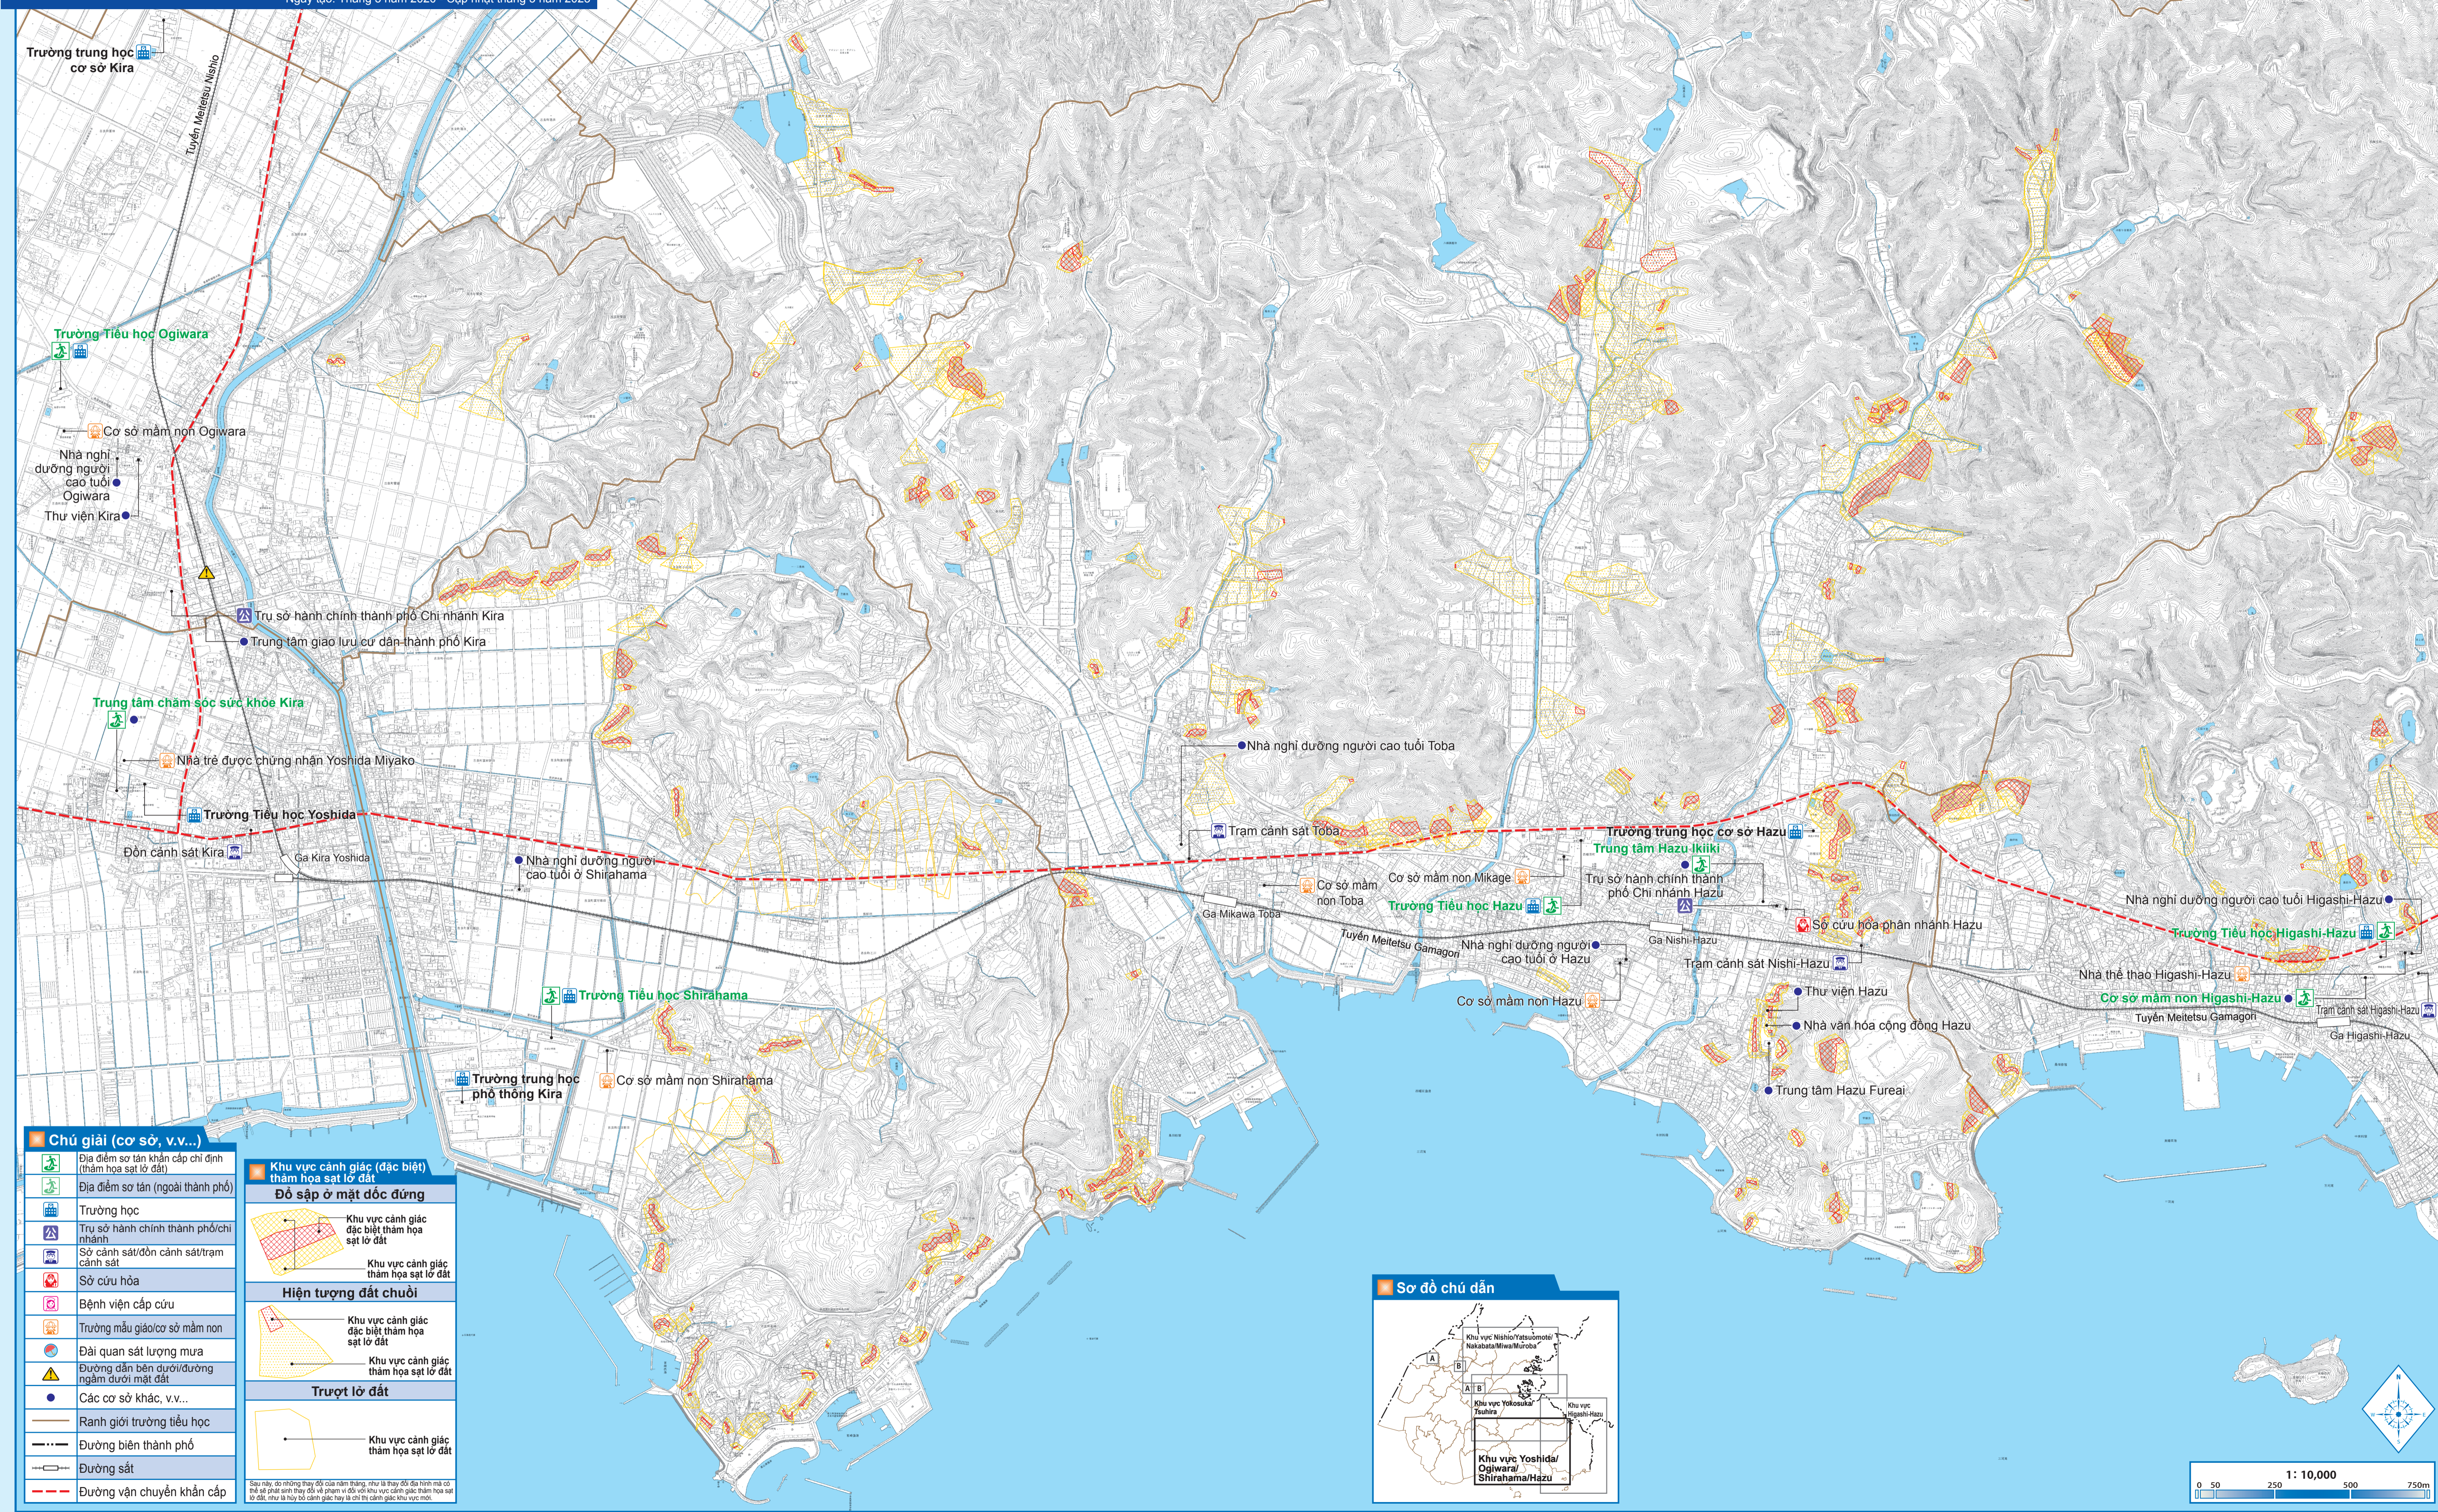

Bản đồ cảnh báo nguy hiểm thảm họa sạt lở đất Khu vực Yoshida/Ogiwara/Shirahama/Hazu

Phát hành: Ban Cảnh sông - Bộ phận Xây dựng Thành phố Nishio TEL: 0563-65-2151
Ban Quản lý Nguy cơ - Cục Quản lý Nguy cơ TEL: 0563-65-2137
Ngày tạo: Tháng 3 năm 2020 - Cập nhật tháng 3 năm 2023

Chú giải (cơ sở, v.v...)	
	Địa điểm sơ tán khẩn cấp chỉ định (thảm họa sạt lở đất)
	Địa điểm sơ tán (ngoài thành phố)
	Trường học
	Trụ sở hành chính thành phố/chi nhánh
	Sở cảnh sát/đồn cảnh sát/trạm cảnh sát
	Sở cứu hỏa
	Bệnh viện cấp cứu
	Trường mẫu giáo/cơ sở mầm non
	Đài quan sát lượng mưa
	Đường dẫn bên dưới/đường ngầm dưới mặt đất
	Các cơ sở khác, v.v...
	Ranh giới trường tiểu học
	Đường biên thành phố
	Đường sắt
	Đường vận chuyển khẩn cấp

Khu vực cảnh giác (đặc biệt) thảm họa sạt lở đất	
	Khu vực cảnh giác đặc biệt thảm họa sạt lở đất
	Khu vực cảnh giác thảm họa sạt lở đất
Hiện tượng đất trượt	
	Khu vực cảnh giác đặc biệt thảm họa sạt lở đất
	Khu vực cảnh giác thảm họa sạt lở đất
Trượt lở đất	
	Khu vực cảnh giác thảm họa sạt lở đất

Sau này, do những thay đổi của năm tháng, như là thay đổi địa hình mà có thể sẽ phát sinh thay đổi về phạm vi đối với khu vực cảnh giác thảm họa sạt lở đất, như là hủy bỏ cảnh giác nguy cơ sạt lở đất, khu vực này.