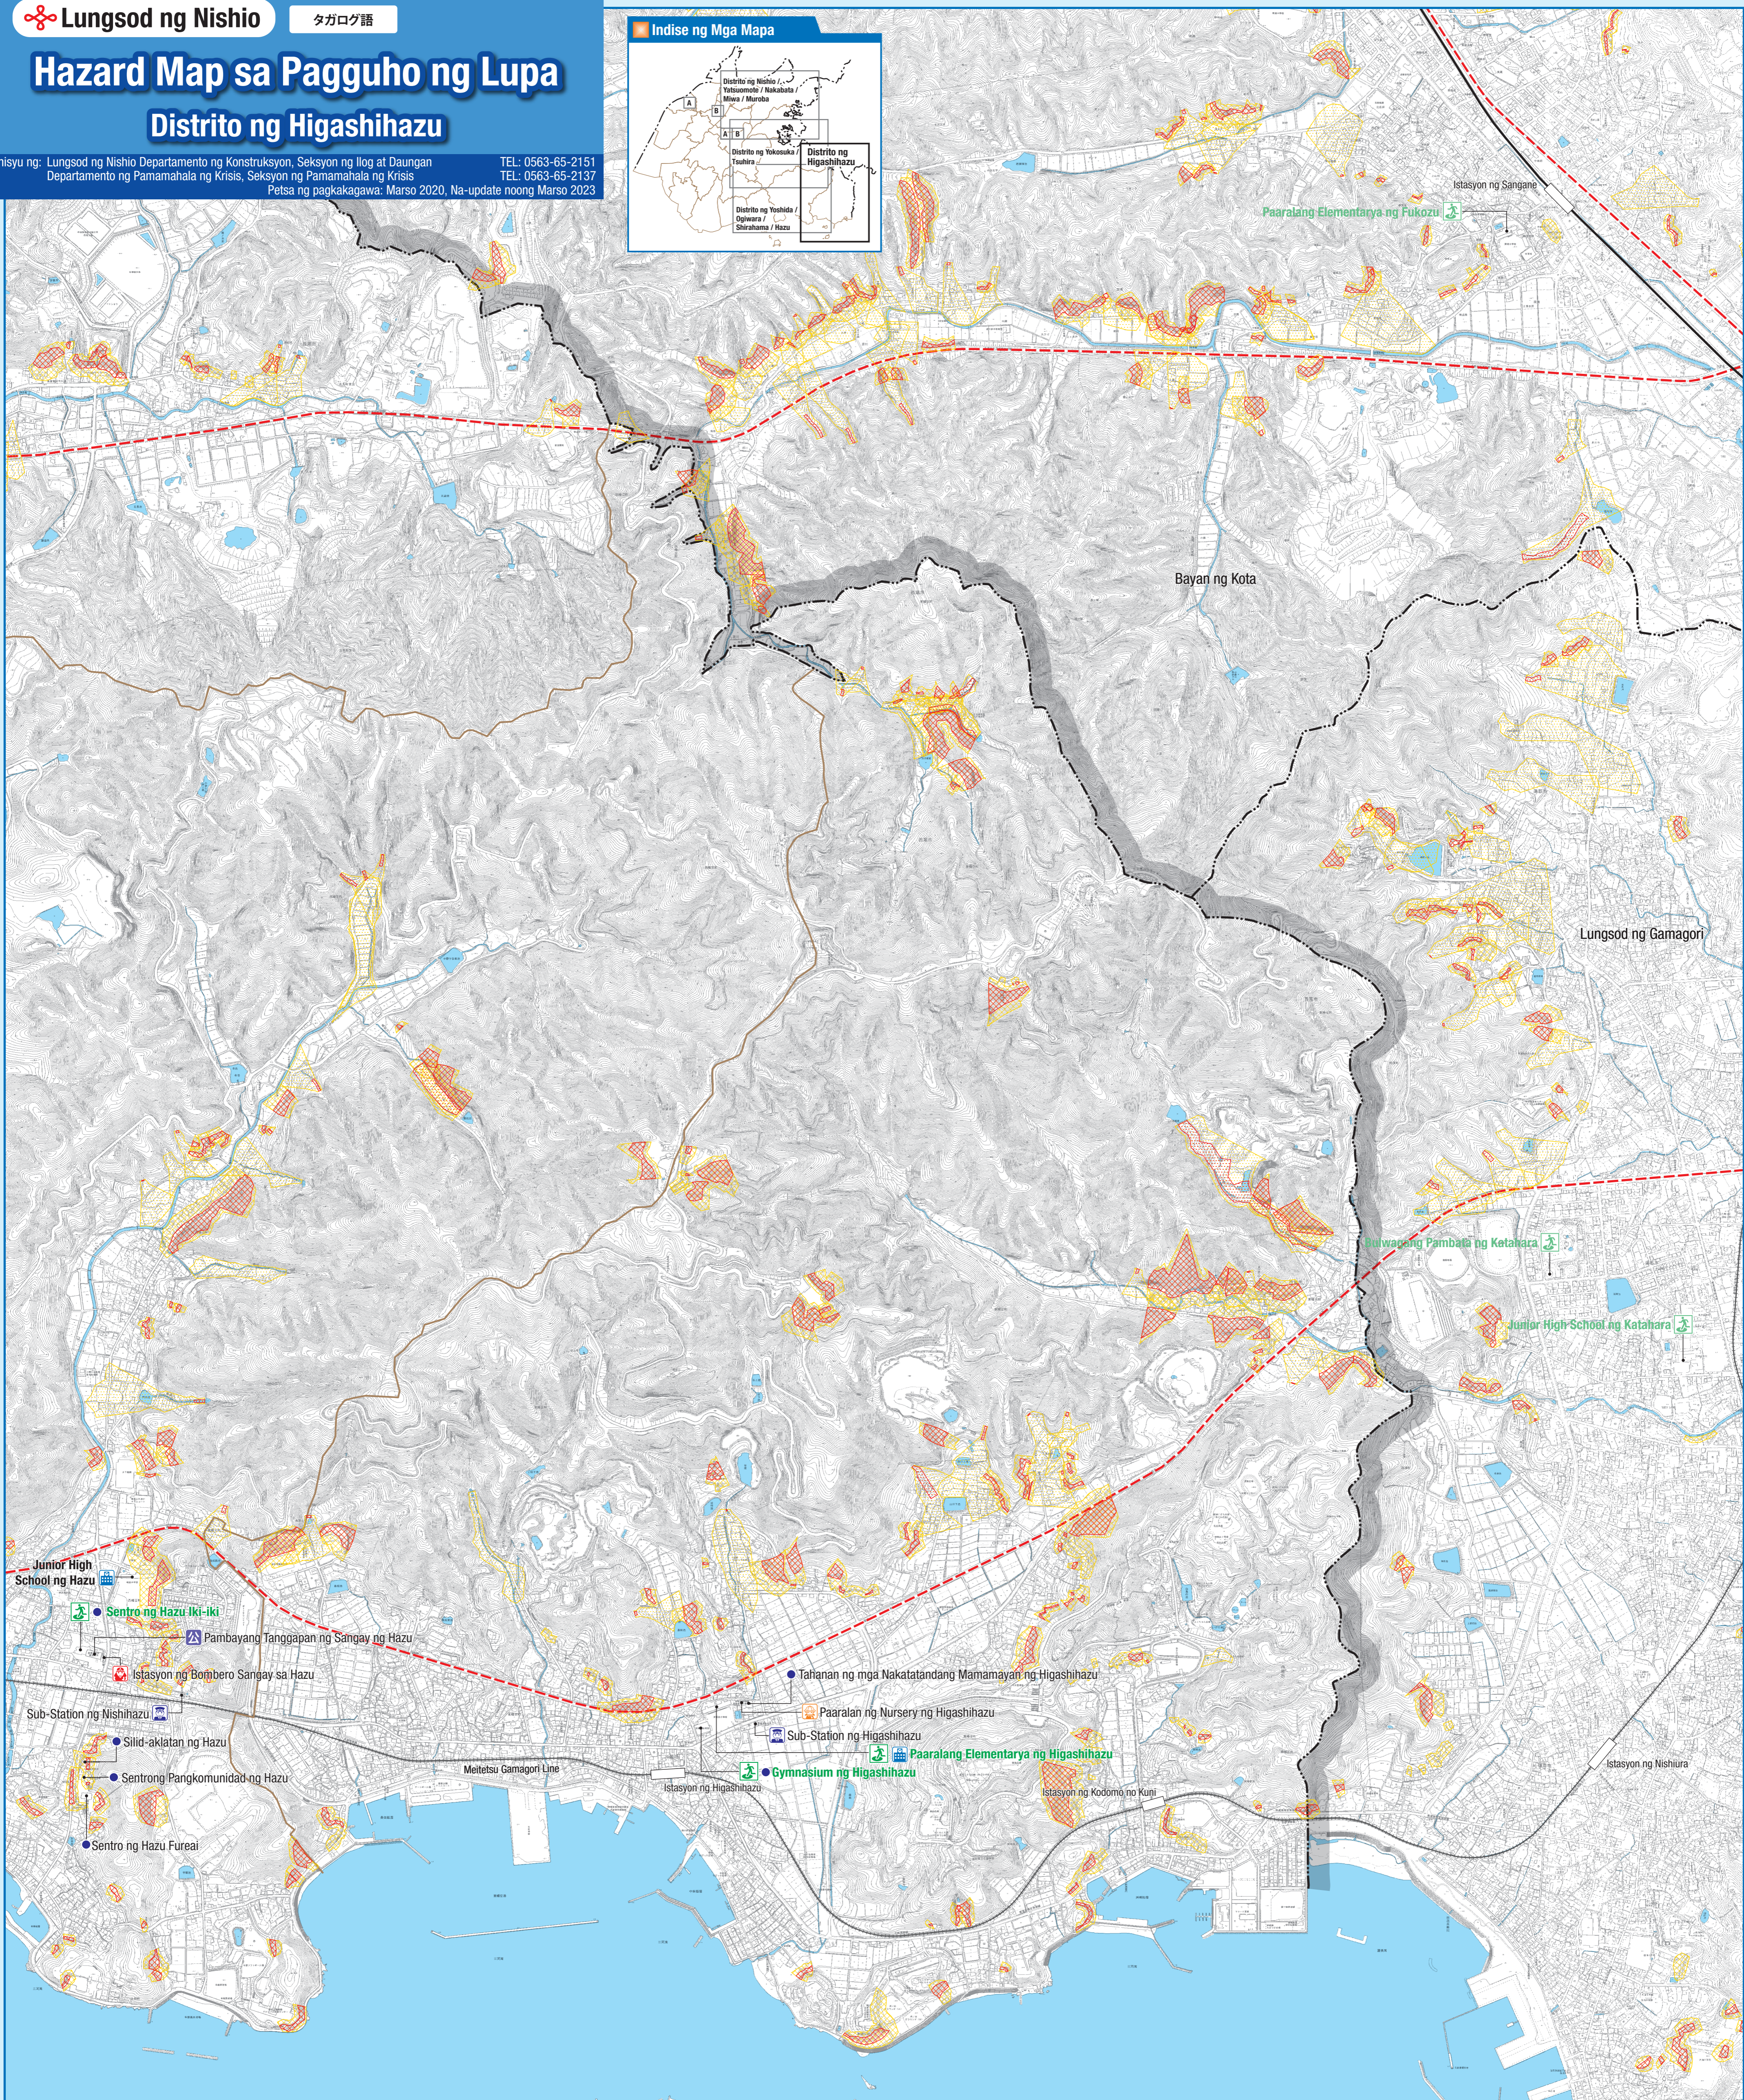

Hazard Map sa Pagguho ng Lupa

Distrito ng Higashihazu

Inisyu ng: Lungsod ng Nishio Departamento ng Konstruksyon, Seksyon ng Ilog at Daungan
Departamento ng Pamamahala ng Krisis, Seksyon ng Pamamahala ng Krisis
Peta sa pagkakatagap: Marso 2020, Na-update noong Marso 2023

TEL: 0563-65-2151
TEL: 0563-65-2137

Indise ng Mga Mapa

Leyendo (Mga Pasilidad)	
	Itinalagang Lugar na Paglikikan sa Emergency (Pagguho ng Lupa)
	Lugar na Paglikikan (Labas ng Lungsod)
	Paaralan
	Bahay-pamahalaan ng Lungsod / Tanggapanang Pansangay
	Istasyon ng Pulis / Police Box / Sub-Station
	Istasyon ng Bombero
	Ospital na Pang-emergency
	Kindergarten / Paaralan ng Nursery
	Obserbatoryo ng Ulan
	Underpass / Daanan sa Ilalim ng Lupa
	Iba Pang Pasilidad
	Hangganan ng Distrito ng Mababang Paaralan
	Hangganan ng Lungsod
	Riles ng Tren
	Ruta sa Sasakyan sa Emergency

(Especyal na) Mga Lugar na Mapanganib sa Pagguho ng Lupa

Pagguho ng Matarik na Lupa

Especyal na mga Lugar na Mapanganib sa Pagguho ng Lupa

Mga Lugar na Mapanganib sa Pagguho ng Lupa

Pagguho ng putik

Especyal na mga Lugar na Mapanganib sa Pagguho ng Lupa

Mga Lugar na Mapanganib sa Pagguho ng Lupa

Pagguho ng lupa

Mga Lugar na Mapanganib sa Pagguho ng Lupa

Sa hinaharap, maaaring magresulta ang mga pagbabago sa topograpiya at iba pang dahilan sa paghiwalay ng pamamala sa mga bagong paglalagay, pagkakaroon, o mga pagbabago sa istruktura ng mga Lugar na Mapanganib sa Pagguho ng Lupa.