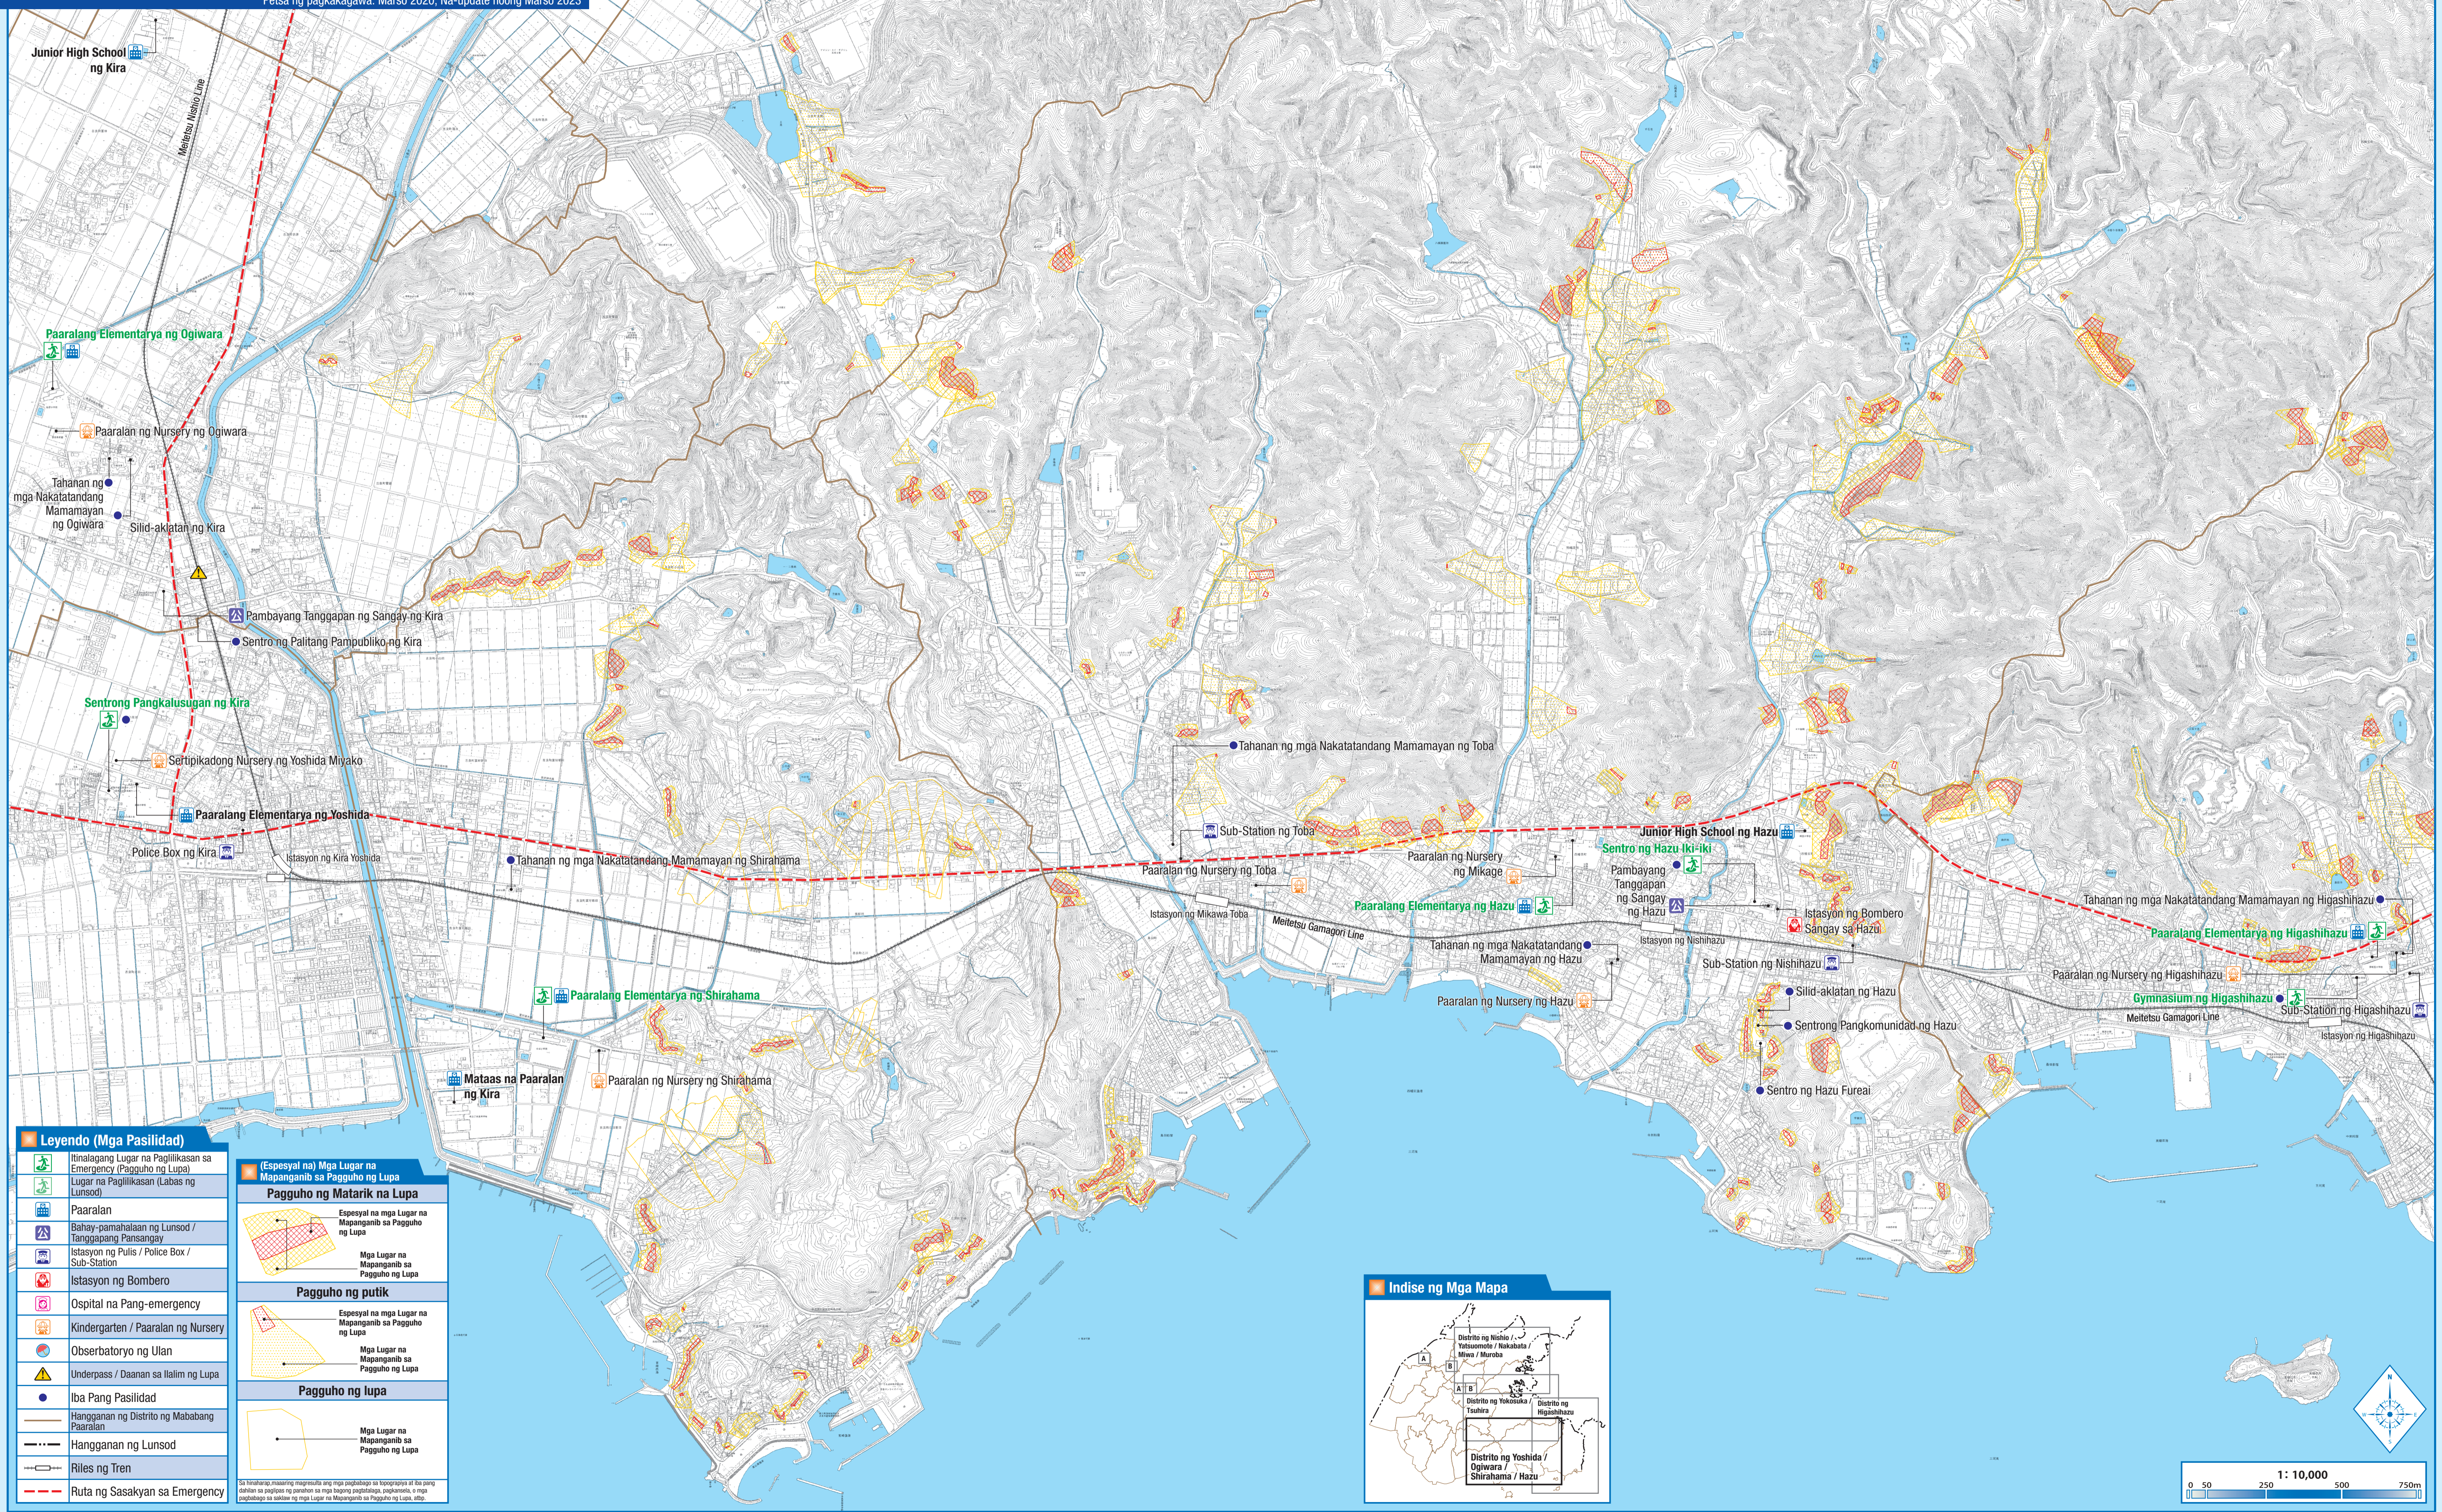

Hazard Map sa Pagguho ng Lupa

Distrito ng Yoshida / Ogiwara / Shirahama / Hazu

Inisyu ng: Lungsod ng Nishio Departamento ng Konstruksyon, Seksyon ng Ilog at Daungan
Departamento ng Pamamahala ng Krisis, Seksyon ng Pamamahala ng Krisis
Peta sa pagkakatagawa: Marso 2020, Na-update noong Marso 2023

TEL: 0563-65-2151
TEL: 0563-65-2137

- Junior High School ng Kira
- Paaralang Elementarya ng Ogiwara
- Paaralan ng Nursery ng Ogiwara
- Tahanan ng mga Nakatatandang Mamamayan ng Ogiwara
- Silid-aklatan ng Kira
- Pambayang Tanggapan ng Sangay ng Kira
- Sentrong Palitang Pamubliko ng Kira
- Sentrong Pangkalusugan ng Kira
- Sertipikadong Nursery ng Yoshida Miyako
- Paaralang Elementarya ng Yoshida
- Police Box ng Kira
- Istasyon ng Kira Yoshida
- Tahanan ng mga Nakatatandang Mamamayan ng Shirahama
- Paaralang Elementarya ng Shirahama
- Mataas na Paaralan ng Kira
- Paaralan ng Nursery ng Shirahama

- Tahanan ng mga Nakatatandang Mamamayan ng Toba
- Sub-Station ng Toba
- Paaralan ng Nursery ng Toba
- Paaralan ng Nursery ng Mikage
- Paaralang Elementarya ng Hazu
- Pambayang Tanggapan ng Sangay ng Hazu
- Junior High School ng Hazu
- Sentro ng Hazu Iki-iki
- Istasyon ng Bombero Sangay sa Hazu
- Istasyon ng Nishihazu
- Sub-Station ng Nishihazu
- Silid-aklatan ng Hazu
- Sentrong Pangkomunidad ng Hazu
- Sentro ng Hazu Fureai
- Tahanan ng mga Nakatatandang Mamamayan ng Higashihazu
- Paaralang Elementarya ng Higashihazu
- Paaralan ng Nursery ng Higashihazu
- Gymnasium ng Higashihazu
- Sub-Station ng Higashihazu
- Istasyon ng Higashihazu

Leyendo (Mga Pasiilidad)

	Itinalagang Lugar na Paglikasan sa Emergency (Pagguho ng Lupa)
	Lugar na Paglikasan (Labas ng Lungsod)
	Paaralan
	Bahay-pamahalaan ng Lungsod / Tanggapanang Pansangay
	Istasyon ng Pulis / Police Box / Sub-Station
	Istasyon ng Bombero
	Ospital na Pang-emergency
	Kindergarten / Paaralan ng Nursery
	Obserbatoryo ng Ulan
	Underpass / Daanan sa Ilalim ng Lupa
	Iba Pang Pasiilidad
	Hangganan ng Distrito ng Mababang Paaralan
	Hangganan ng Lungsod
	Riles ng Tren
	Ruta ng Sasakyan sa Emergency

(Especial na) Mga Lugar na Mapanganib sa Pagguho ng Lupa

Pagguho ng Matarik na Lupa

Espesyal na mga Lugar na Mapanganib sa Pagguho ng Lupa

Mga Lugar na Mapanganib sa Pagguho ng Lupa

Pagguho ng putik

Espesyal na mga Lugar na Mapanganib sa Pagguho ng Lupa

Mga Lugar na Mapanganib sa Pagguho ng Lupa

Pagguho ng lupa

Mga Lugar na Mapanganib sa Pagguho ng Lupa

Sa hinaharap, maaaring magmamula ang mga pagbabago sa topograpiya at iba pang detalye sa pagguho ng panahon sa mga lugar na pagguho ng lupa, pagpapalitan, o mga pagbabago sa seksyon ng mga Lugar na Mapanganib sa Pagguho ng Lupa, iba.