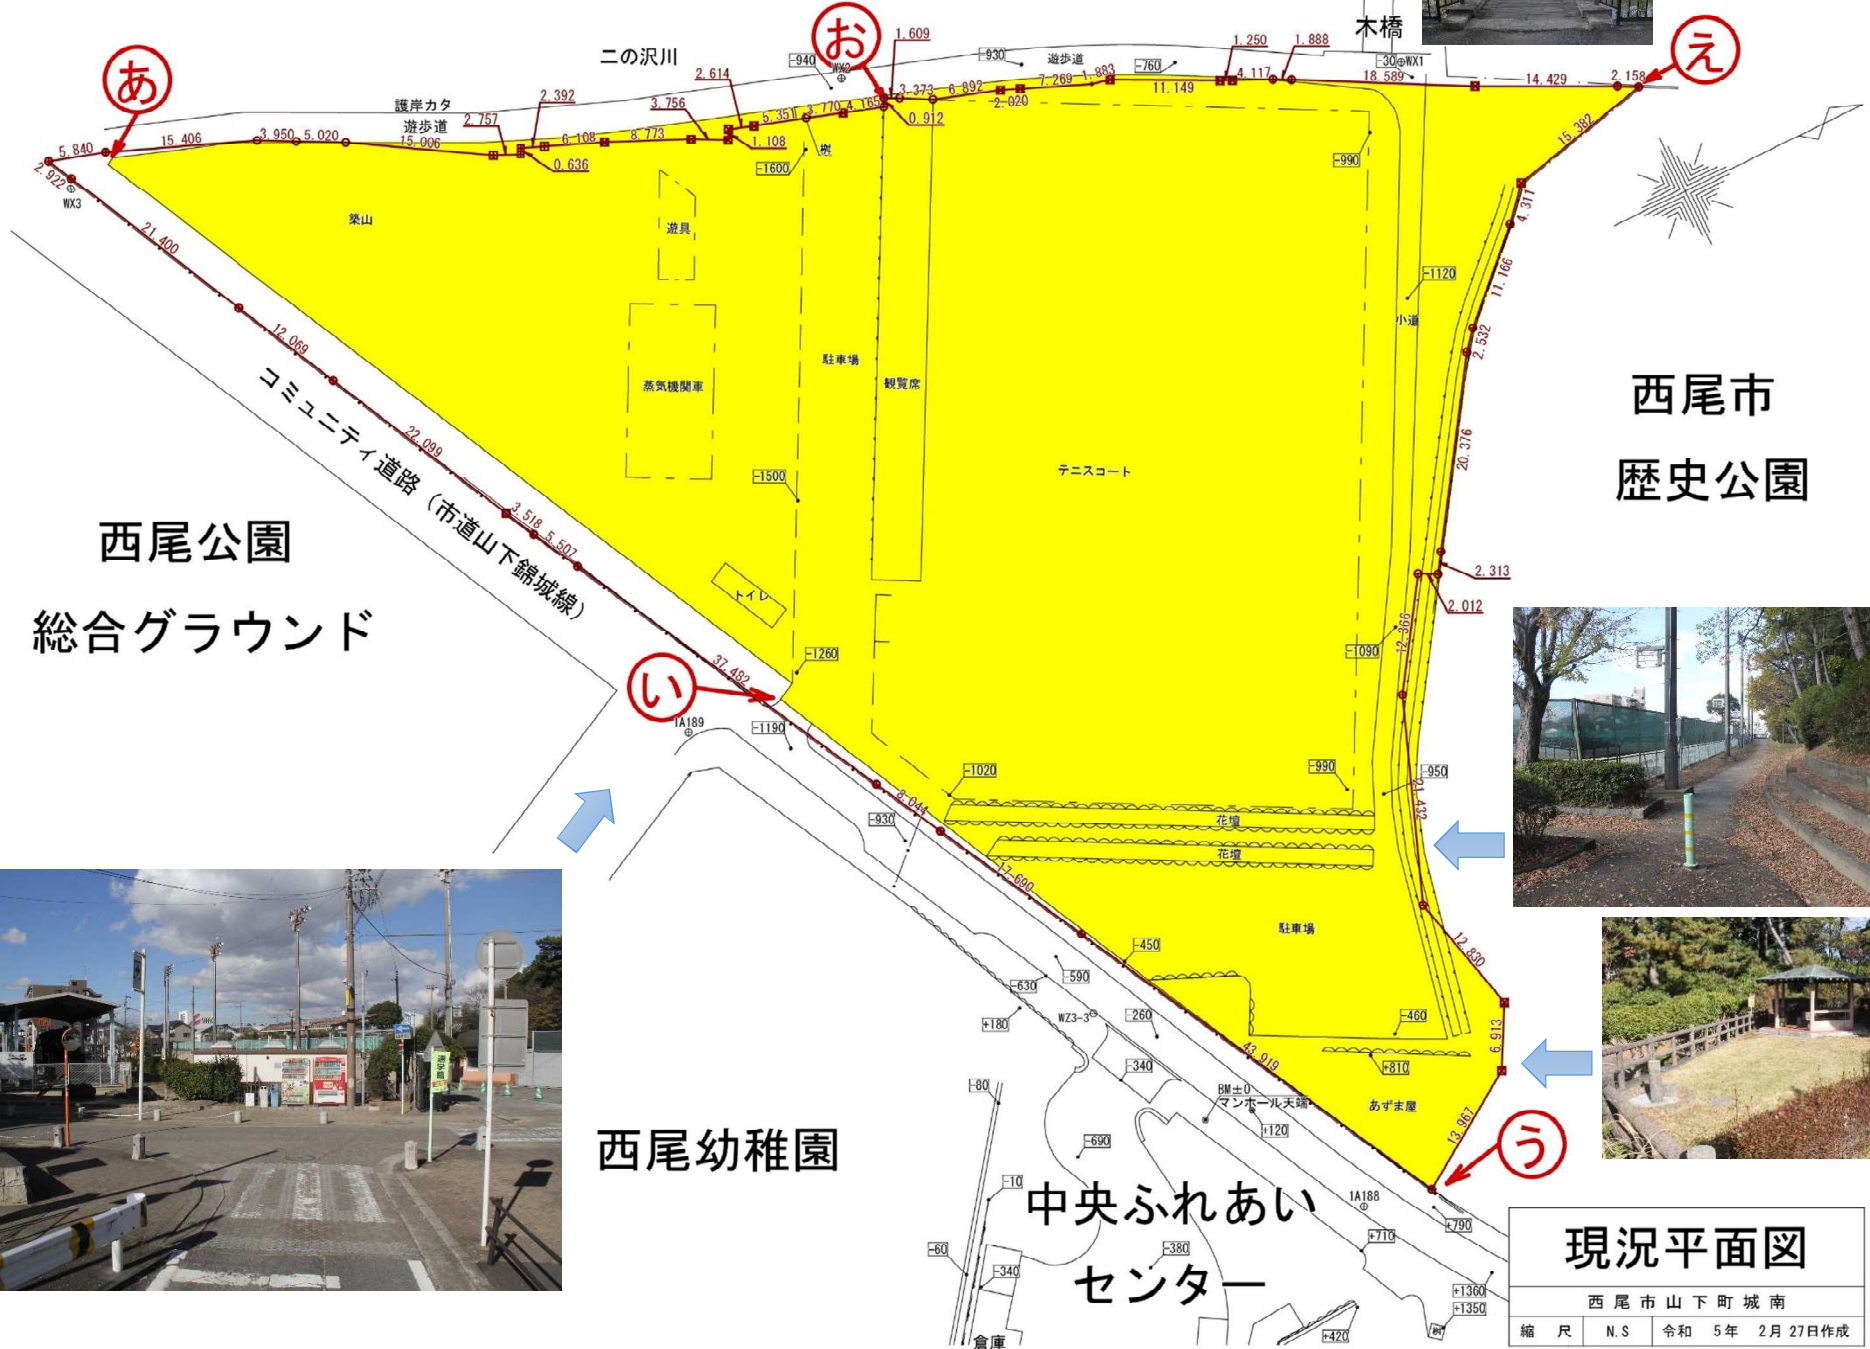

# 生涯学習センター(仮称)建設地現況平面図 (あ)~(お)はカラーコーンの位置

西尾市  
歴史公園

西尾公園  
総合グラウンド

西尾幼稚園

中央ふれあい  
センター

現況平面図

西尾市 山下町城南  
縮尺 N.S 令和 5年 2月 27日作成

# 現況平面図を確認するために配置したカラーコーンの写真