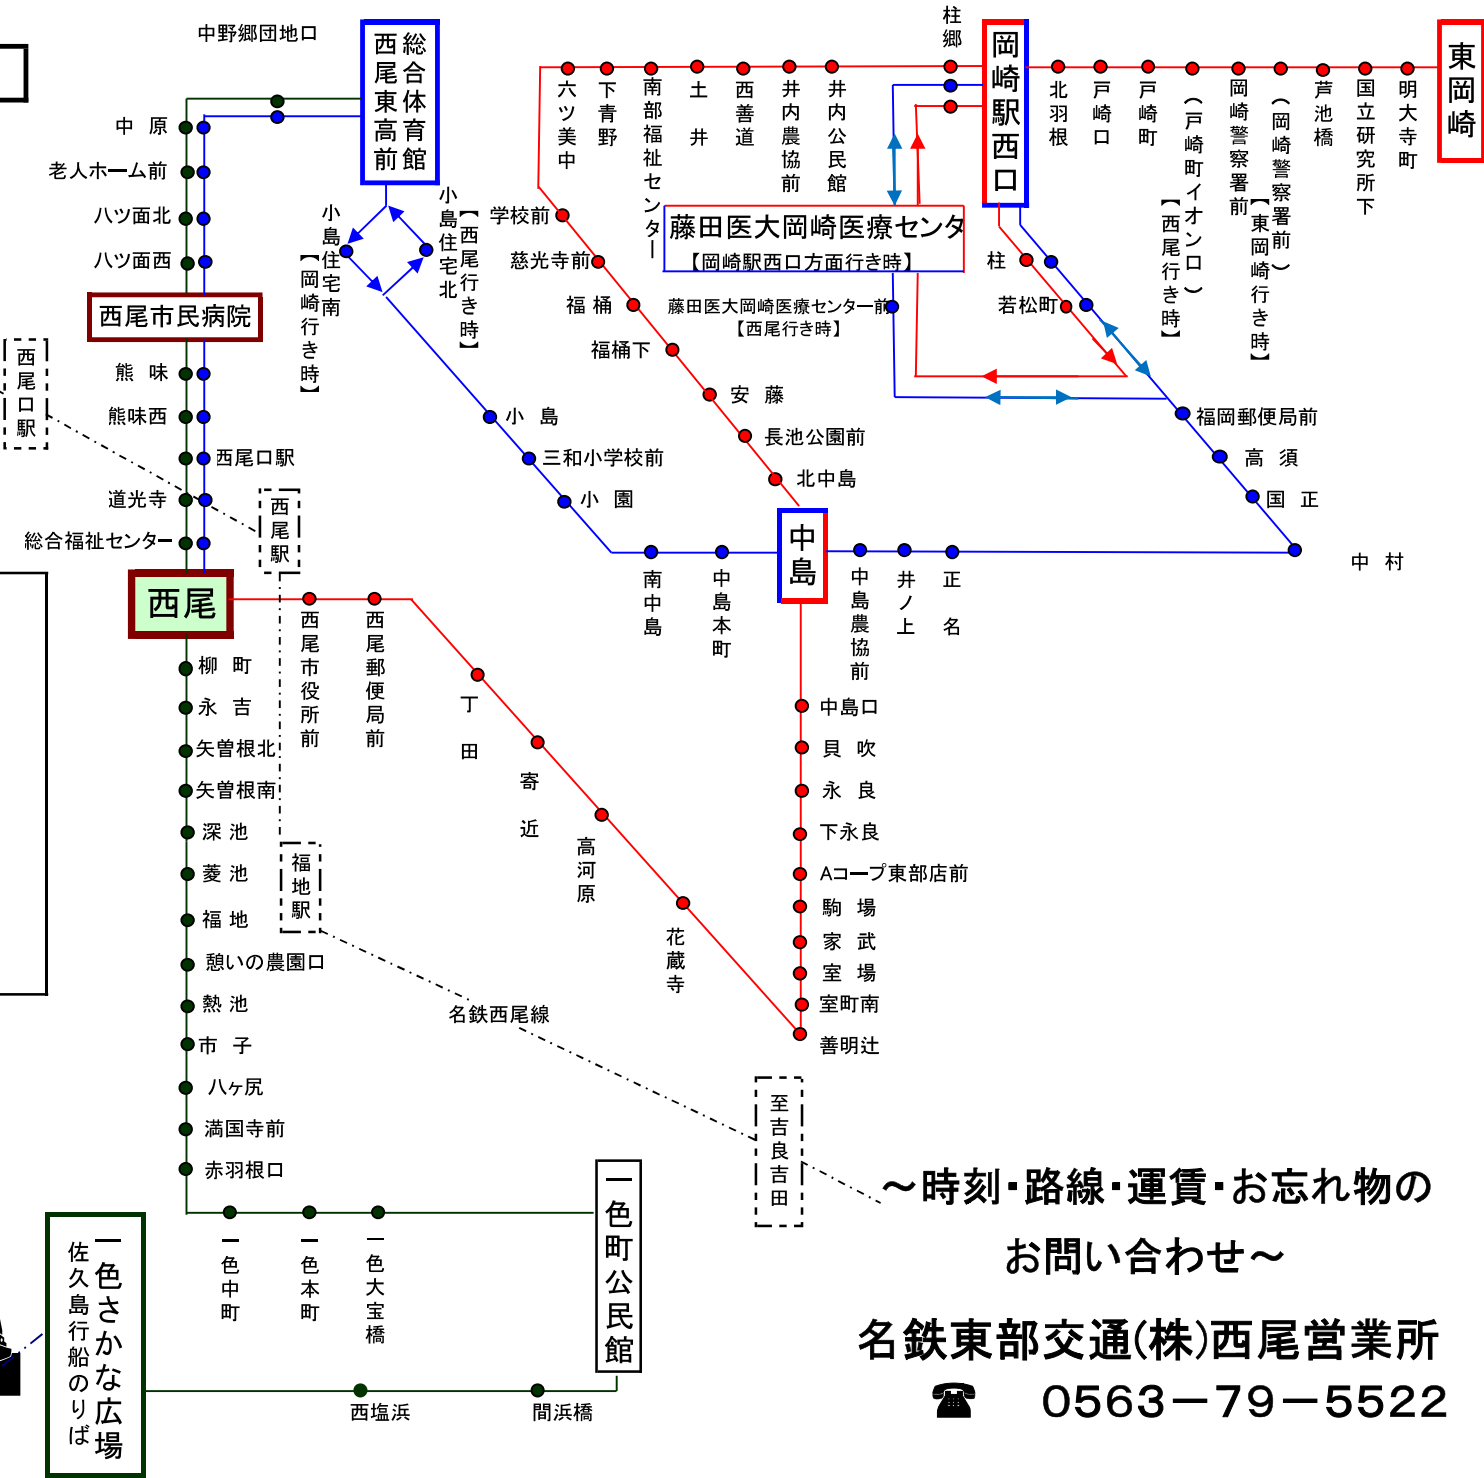

名鉄東部交通バス 路線図

西尾～東岡崎線

 西尾 ③ のりば

西尾～岡崎駅西口線

 西尾 ③ のりば

西尾市民病院 行き

 西尾 ③ のりば

一色線

 西尾 ② のりば

一色さかな広場
佐久島行船のりば

至吉良吉田

～時刻・路線・運賃・お忘れ物の
お問い合わせ～

名鉄東部交通(株)西尾営業所

☎ 0563-79-5522