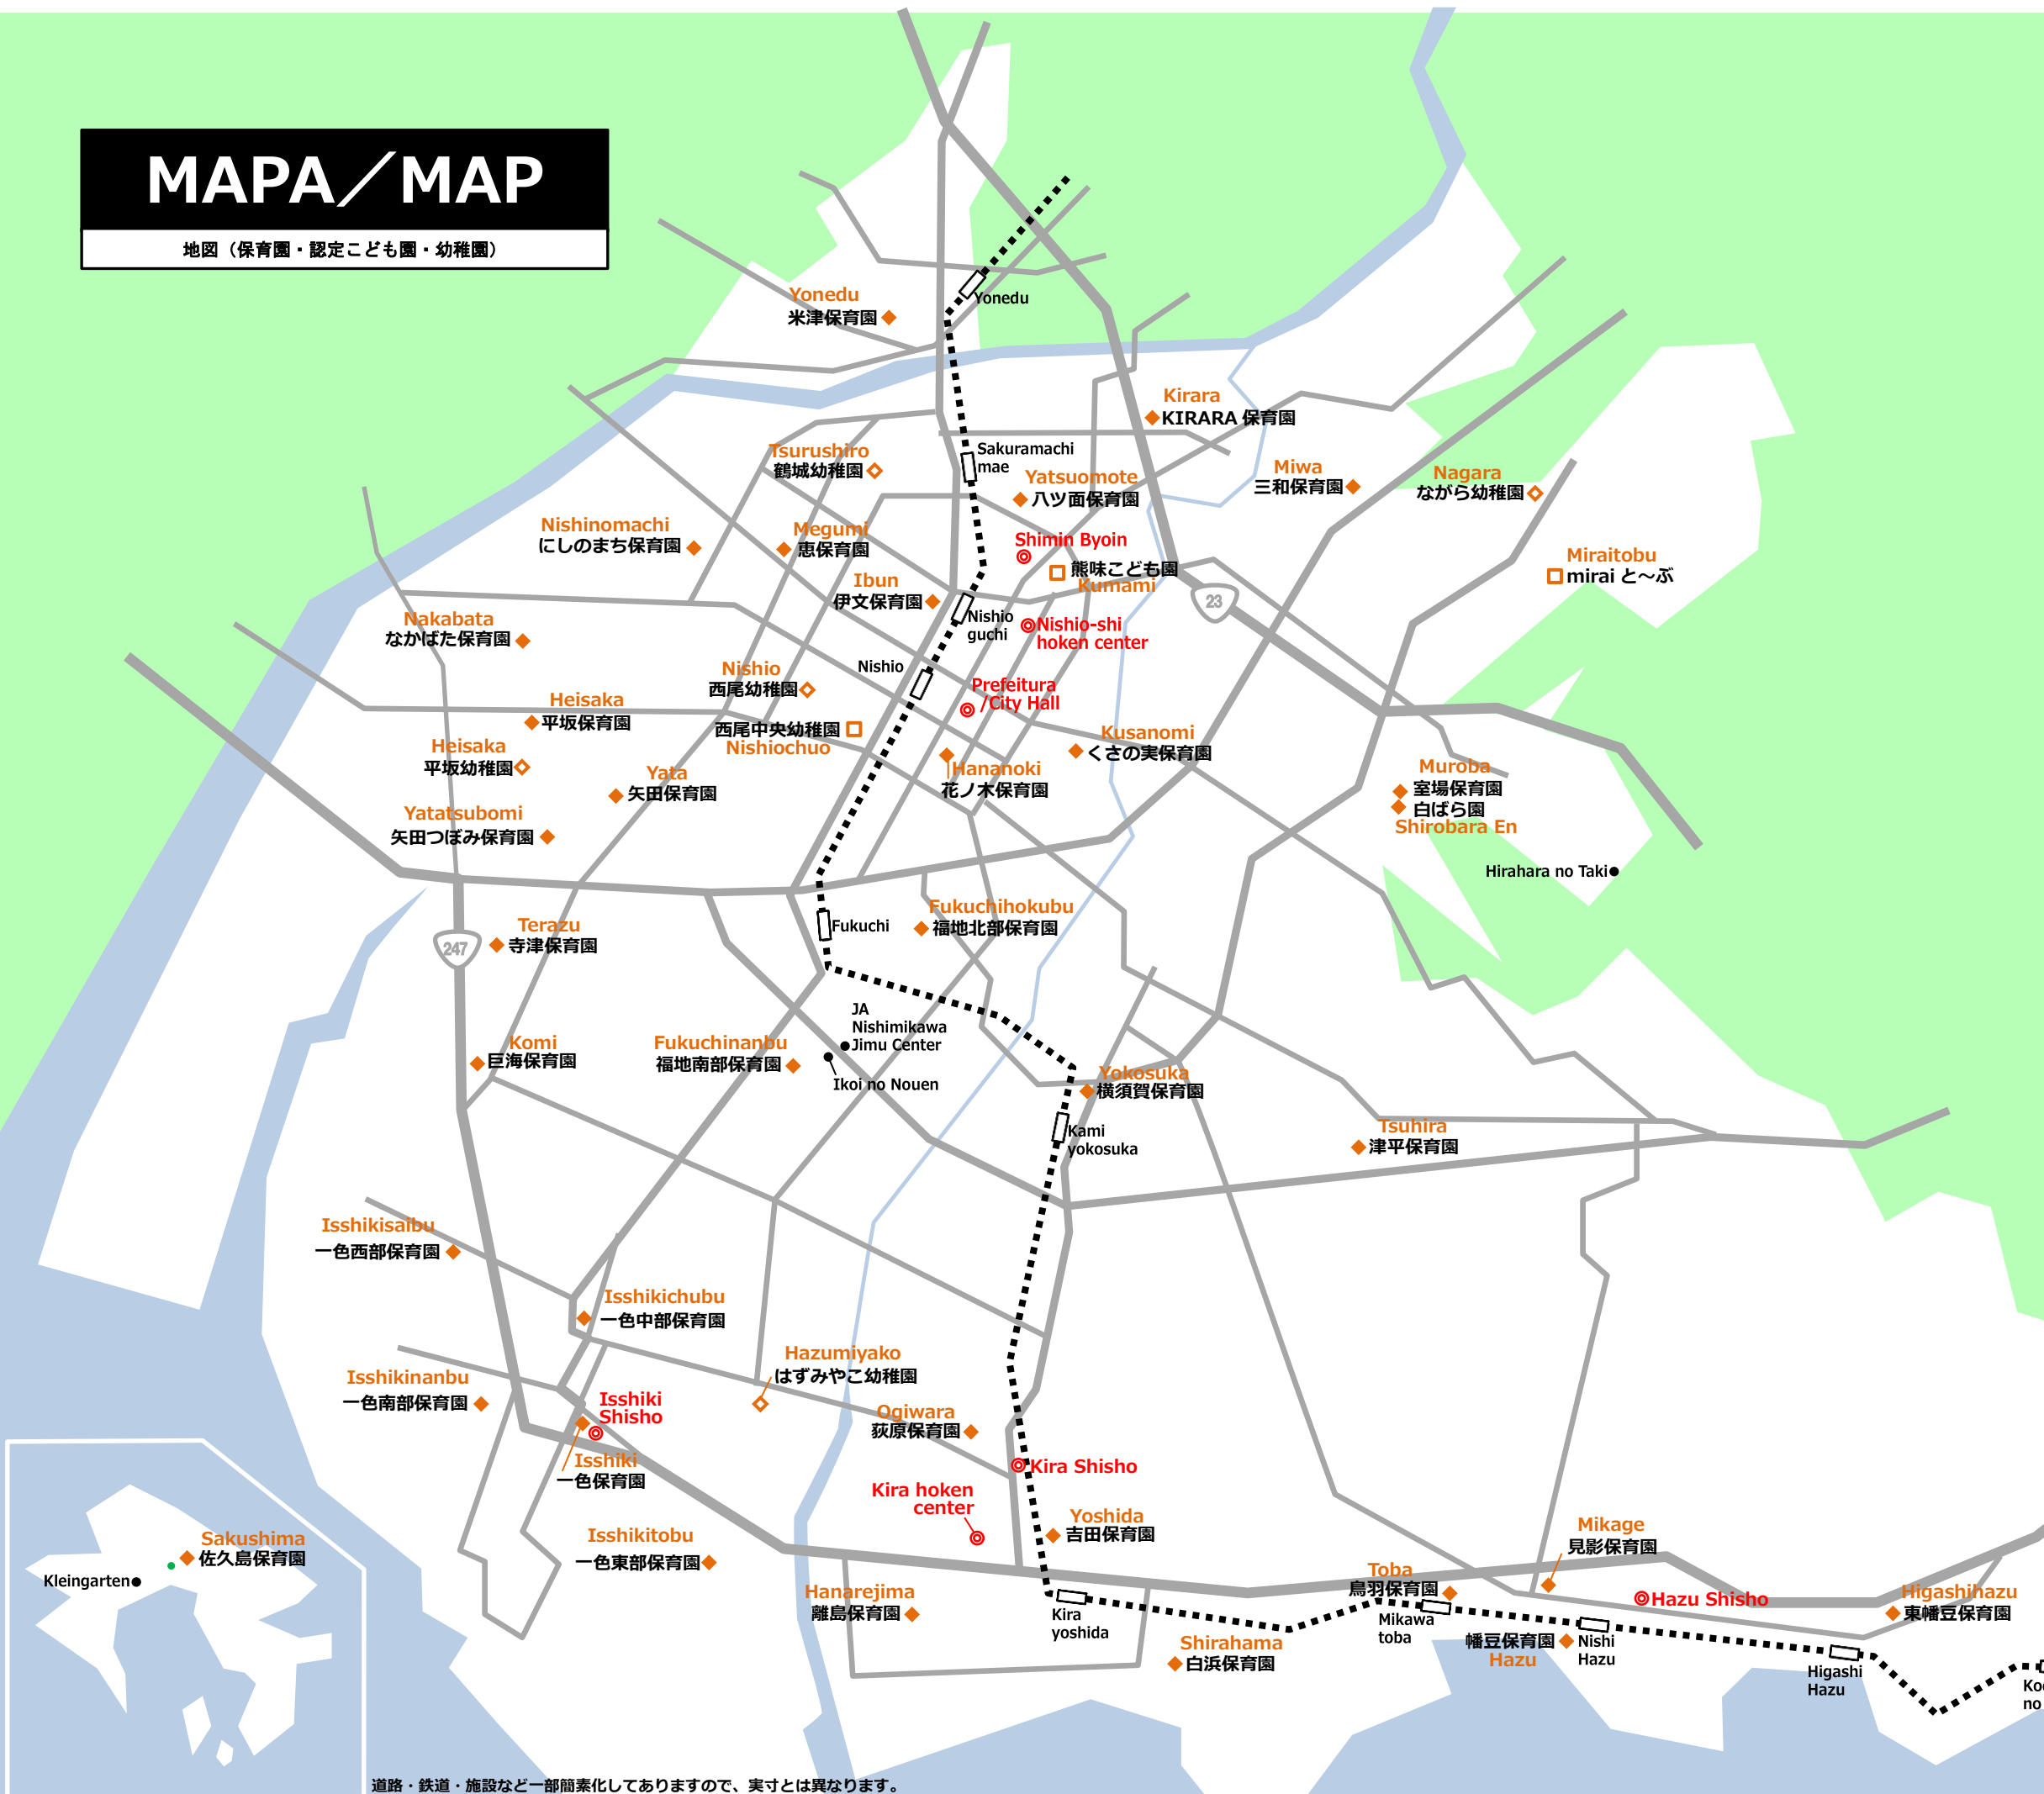

認定こども園

Jardim para crianças certificadas
Certified Children's Garden
Vườn trẻ em được chứng nhận

□西尾中央幼稚園	Nishiochuo	B-3
□mirai と〜ぶこども園	Miraitobu	B-5
□熊味こども園	Kumami	B-3