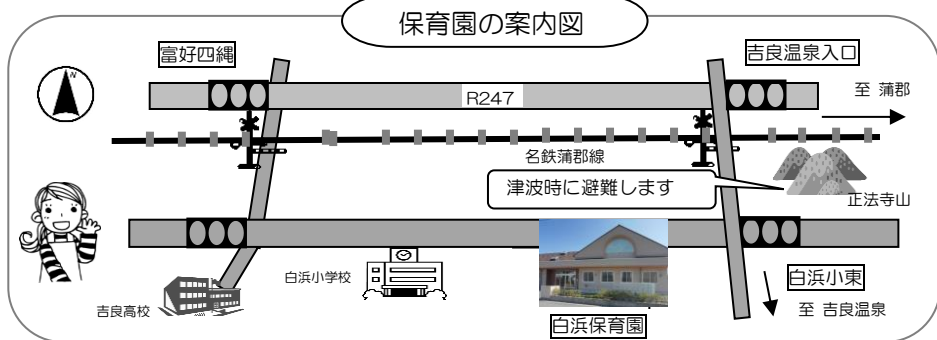

# 西尾市立白浜保育園

【クラス編成】

R4.4.1 現在

年齢	組	男	女	人数
0.1 歳児	ひよこ1	5	7	12
1.2 歳児	ひよこ2	6	6	12
3 歳児	うさぎ	13	3	16
4 歳児	こあら	11	11	22
5 歳児	そ う	7	9	16
合 計		42	36	78

【職員構成】 R4.4.1 現在

職 名	人数
園 長	1
主 任	1
保 育 士	12
長時間パート保育士	2
早朝・長時間パート	1
一時保育担当保育士	2
養護担当保育士	1
調 理 員 (委託)	1
事務パート	1
合 計	22

保育園の案内図

◆◇保育園所在地◆◇

〒444-0514 西尾市吉良町白浜新田上七八1 番地  
TEL・FAX 0563-32-0242

E-メール shirahamahoiku@city.nishio.lg.jp

お問い合わせ先：西尾市役所 子ども部保育課 TEL 0563-56-2111

< 保 育 理 念 >

一人一人の子どもを尊重し愛情豊かに育み、  
心身ともに健全に育つための基礎づくりをする。

保 育 目 標

- 子どもらしくいきいき遊ぶ子
- 友達と関わりながら共感して遊ぶ子
- 試したり工夫したりして遊ぶ子

- ◆ 定 員：101名
- ◆ 対 象 年 齢：0 歳児 (生後 6 か月) ～ 5 歳児
- ◆ 開 園 時 間：月～土曜日…8:00～16:00
- ◆ 長 時 間 保 育：月～土曜日…7:30～ 8:00  
16:00～18:30

◆育児相談、保育園へのいろいろな要望  
苦情は、面接・電話・書面などで受け付けて  
います。