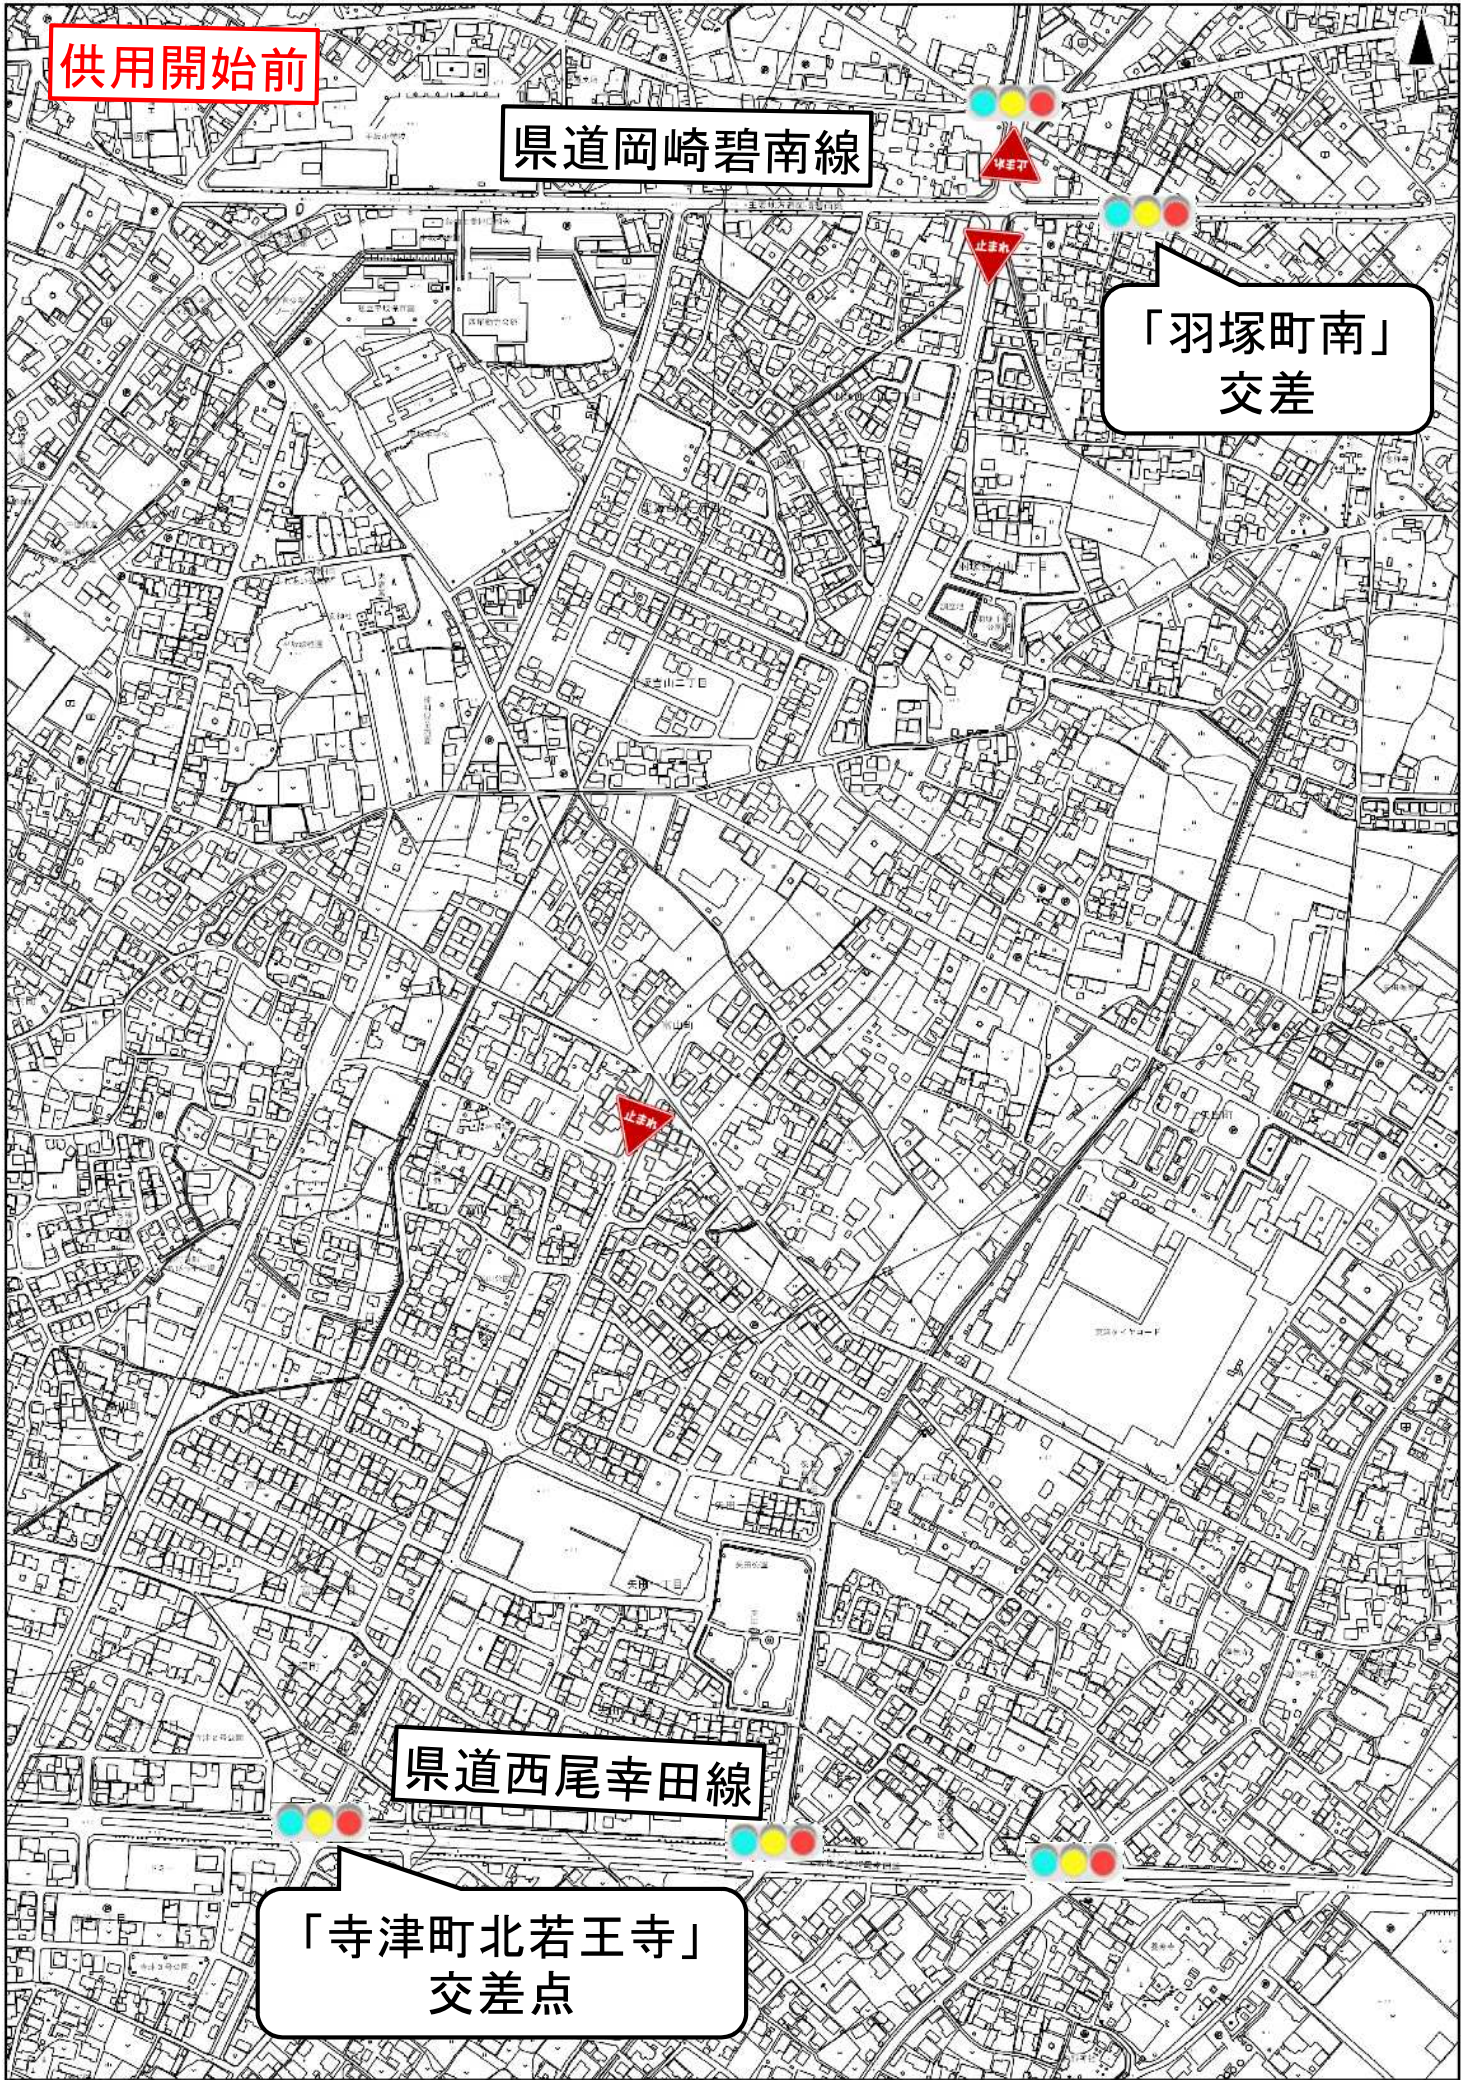

供用開始前

県道岡崎碧南線

「羽塚町南」  
交差

県道西尾幸田線

「寺津町北若王寺」  
交差点

供用開始後

県道岡崎碧南線

廃止

信号新設

拡大図

供用開始部分

「止まれ」(一時停止) 新設

県道西尾幸田線

「寺津町北若王寺」  
交差点