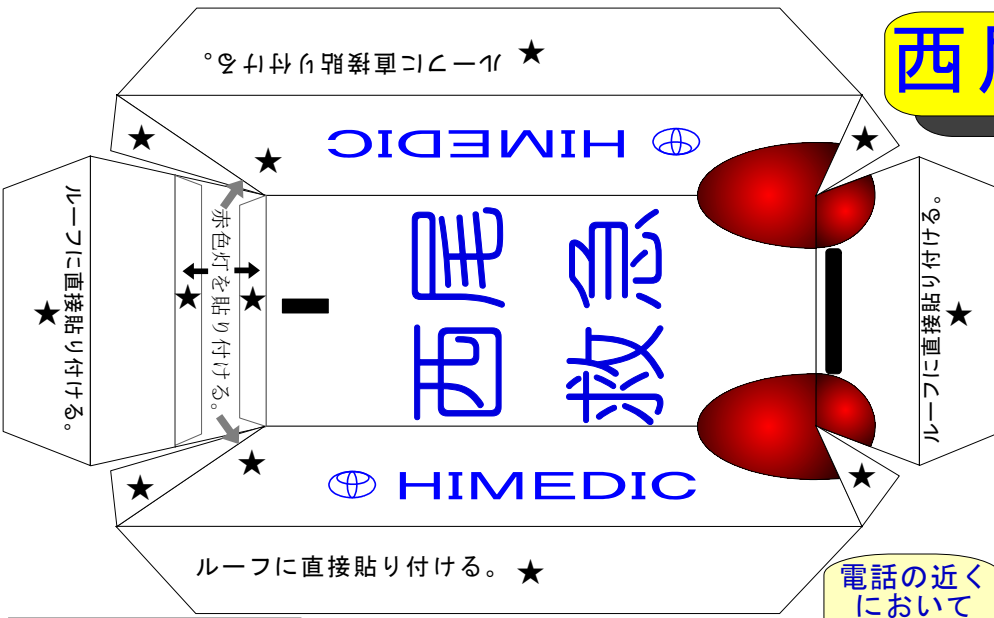

西尾市消防本部

高規格救急車

★印は「のりつけ」です。

119はおちついて 火事か？救急か？
 場所は？
 目標は？

西尾市消防本部

〒445-0872
 愛知県西尾市矢曾榎町赤池23番地1
 西尾市消防本部
 TEL 0563-56-2110

電話の近く
 において
 使ってネ！

は、この消防で
 消防士として
 活躍するにあ
 り、安全確保
 を最優先とし
 て、迅速な消
 滅活動を果た
 すこと为目标
 とし、火災消
 滅に必要とな
 る資力、機材
 を整備すると
 ともに、市民
 の安全確保に
 ついては、先
 づき、消防士
 の安全確保を
 第一と心得て
 活動を行います。