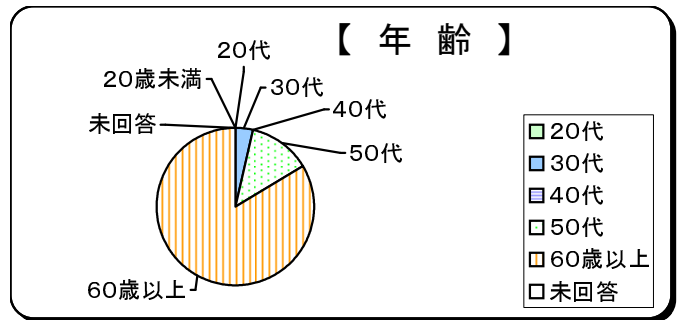

12月6日(金) 文教
 12月9日(月) 厚生
 12月10日(火) 経済建設
 12月11日(水) 企画総務

3 実施方法

対象：傍聴者
 配付と回収：用紙を入場時に渡し、記入、帰る際に回収

4 アンケート数及び結果 ※ 前回は平成25年9月定例会との比較

月日	傍聴者数	回収件数	回収率	前回比
11月29日(金)	3	3	100.0%	-
12月2日(月)	21	19	90.5%	-
12月3日(火)	36	30	83.3%	-
12月6日(金)	0	0	0.0%	-
12月9日(月)	0	0	0.0%	-
12月10日(火)	0	0	0.0%	-
12月11日(水)	0	0	0.0%	-
12月20日(金)	4	3	75.0%	-
計	64	55	85.9%	19.3% up

問1-1 あなたの年齢は？

選択項目	人数	比率	前回比
20歳未満	0	0.0%	5.6% down
20代	0	0.0%	3.7% down
30代	2	3.6%	1.8% up
40代	0	0.0%	9.3% down
50代	7	12.7%	9.5% down
60歳以上	46	83.6%	26.2% up
未回答	0	0.0%	0.0%
計	55	100.0%	-

問1-2 あなたの性別は？