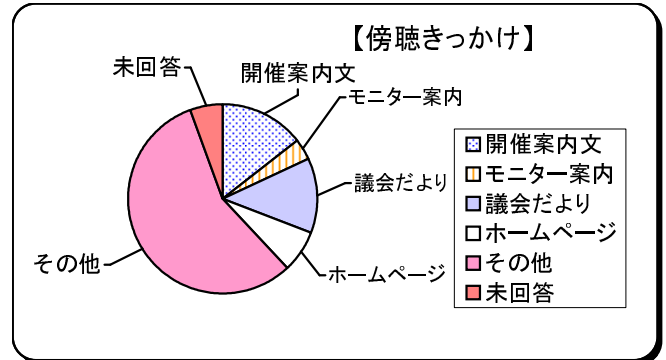

【No.2】

問2 本日、傍聴されたきっかけは？

選択項目	人数	比率	前回比
開催案内文	8	14.5%	5.8% down
モニター案内	2	3.6%	0.1% down
議会だより	7	12.7%	5.3% up
ホームページ	4	7.3%	3.8% down
その他	31	56.4%	1.0% down
未回答	3	5.5%	5.5% up
計	55	100.0%	-

※その他⇒詳細は【No.4】に記載