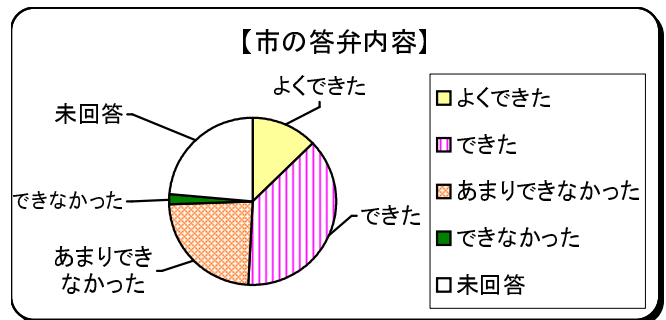

選択項目	人数	比率	前回比
男性	23	41.8%	15.6% down
女性	23	41.8%	12.2% up
未回答	9	16.4%	3.4% up
計	55	100.0%	-

問1-3 あなたの職業は？

選択項目	人数	比率	前回比
会社員	4	7.3%	3.8% down
自営業	3	5.5%	24.2% down
主婦	22	40.0%	27.0% up
学生	0	0.0%	7.4% down
その他	21	38.2%	14.1% up
未回答	5	9.1%	5.7% down
計	55	100.0%	-

※その他⇒無職、公務員、農業など

【No.2】

問2 本日、傍聴されたきっかけは？

選択項目	人数	比率	前回比
開催案内文	8	14.5%	5.8% down
モニター案内	2	3.6%	0.1% down
議会だより	7	12.7%	5.3% up
ホームページ	4	7.3%	3.8% down
その他	31	56.4%	1.0% down
未回答	3	5.5%	5.5% up
計	55	100.0%	-

※その他⇒詳細は【No.4】に記載

問3 議会を傍聴したことは？

選択項目	人数	比率	前回比
有(1~5回)	28	50.9%	8.3% up
有(6~10回)	3	5.5%	0.1% down
有(11回以上)	8	14.5%	7.1% up
無(初めて)	16	29.1%	15.4% down
未回答	0	0.0%	0.0%
計	55	100.0%	-

問4 市の答弁内容に対する理解度は？

選択項目	人数	比率	前回比
よくできた	7	12.7%	0.2% down
できた	21	38.2%	13.7% down
あまりできなかった	13	23.6%	3.3% up
できなかった	1	1.8%	5.6% down
未回答	13	23.6%	16.2% up
計	55	100.0%	-