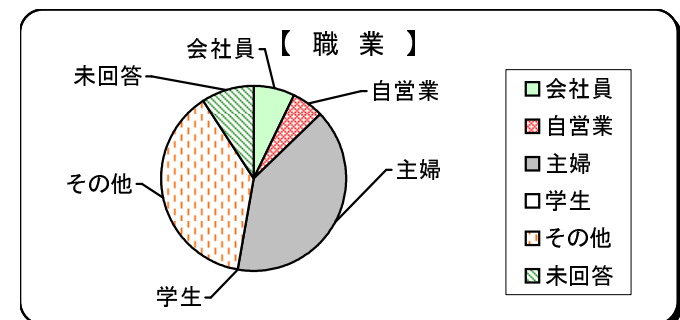

問1-1 あなたの年齢は？

選択項目	人数	比率	前回比
20歳未満	0	0.0%	5.6% down
20代	0	0.0%	3.7% down
30代	2	3.6%	1.8% up
40代	0	0.0%	9.3% down
50代	7	12.7%	9.5% down
60歳以上	46	83.6%	26.2% up
未回答	0	0.0%	0.0%
計	55	100.0%	-

問1-2 あなたの性別は？

選択項目	人数	比率	前回比
男性	23	41.8%	15.6% down
女性	23	41.8%	12.2% up
未回答	9	16.4%	3.4% up
計	55	100.0%	-

問1-3 あなたの職業は？

選択項目	人数	比率	前回比
会社員	4	7.3%	3.8% down
自営業	3	5.5%	24.2% down
主婦	22	40.0%	27.0% up
学生	0	0.0%	7.4% down
その他	21	38.2%	14.1% up
未回答	5	9.1%	5.7% down
計	55	100.0%	-