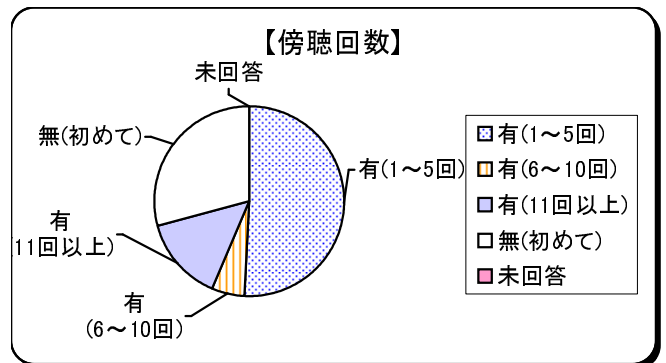

選択項目	人数	比率	前回比
男性	23	41.8%	15.6% down
女性	23	41.8%	12.2% up
未回答	9	16.4%	3.4% up
計	55	100.0%	-

問1-3 あなたの職業は？

選択項目	人数	比率	前回比
会社員	4	7.3%	3.8% down
自営業	3	5.5%	24.2% down
主婦	22	40.0%	27.0% up
学生	0	0.0%	7.4% down
その他	21	38.2%	14.1% up
未回答	5	9.1%	5.7% down
計	55	100.0%	-

※その他⇒無職、公務員、農業など

【No.2】

問2 本日、傍聴されたきっかけは？

選択項目	人数	比率	前回比
開催案内文	8	14.5%	5.8% down
モニター案内	2	3.6%	0.1% down
議会だより	7	12.7%	5.3% up
ホームページ	4	7.3%	3.8% down
その他	31	56.4%	1.0% down
未回答	3	5.5%	5.5% up
計	55	100.0%	-

※その他⇒詳細は【No.4】に記載

問3 議会を傍聴したことは？

選択項目	人数	比率	前回比
有(1~5回)	28	50.9%	8.3% up
有(6~10回)	3	5.5%	0.1% down
有(11回以上)	8	14.5%	7.1% up
無(初めて)	16	29.1%	15.4% down
未回答	0	0.0%	0.0%
計	55	100.0%	-

問4 市の答弁内容に対する理解度は？

選択項目	人数	比率	前回比
よくできた	7	12.7%	0.2% down
できた	21	38.2%	13.7% down
あまりできなかった	13	23.6%	3.3% up
できなかった	1	1.8%	5.6% down
未回答	13	23.6%	16.2% up
計	55	100.0%	-