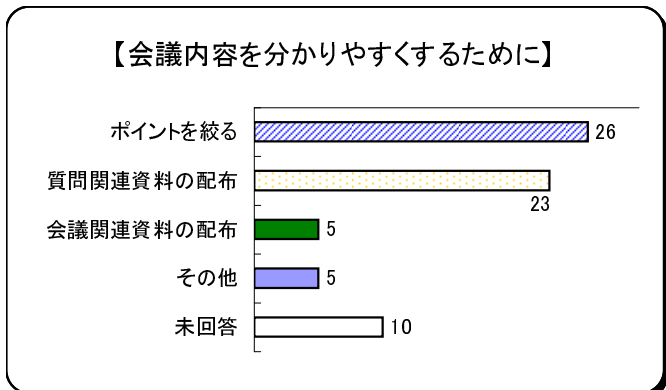

選択項目	人数	比率	前回比
男性	23	41.8%	15.6% down
女性	23	41.8%	12.2% up
未回答	9	16.4%	3.4% up
計	55	100.0%	-

問1-3 あなたの職業は？

選択項目	人数	比率	前回比
会社員	4	7.3%	3.8% down
自営業	3	5.5%	24.2% down
主婦	22	40.0%	27.0% up
学生	0	0.0%	7.4% down
その他	21	38.2%	14.1% up
未回答	5	9.1%	5.7% down
計	55	100.0%	-

※その他⇒無職、公務員、農業など

【No.2】

問2 本日、傍聴されたきっかけは？

選択項目	人数	比率	前回比
開催案内文	8	14.5%	5.8% down
モニター案内	2	3.6%	0.1% down
議会だより	7	12.7%	5.3% up
ホームページ	4	7.3%	3.8% down
その他	31	56.4%	1.0% down
未回答	3	5.5%	5.5% up
計	55	100.0%	-

※その他⇒詳細は【No.4】に記載

問3 議会を傍聴したことは？

選択項目	人数	比率	前回比
有(1~5回)	28	50.9%	8.3% up
有(6~10回)	3	5.5%	0.1% down
有(11回以上)	8	14.5%	7.1% up
無(初めて)	16	29.1%	15.4% down
未回答	0	0.0%	0.0%
計	55	100.0%	-

問4 市の答弁内容に対する理解度は？

選択項目	人数	比率	前回比
よくできた	7	12.7%	0.2% down
できた	21	38.2%	13.7% down
あまりできなかった	13	23.6%	3.3% up
できなかった	1	1.8%	5.6% down
未回答	13	23.6%	16.2% up
計	55	100.0%	-

問5 会議内容を分かりやすくするためには？(複数回答)

選択項目	回答数	前回比
ポイントを絞る	26	2 up
質問関連資料の配布	23	1 up
会議関連資料の配布	5	0
その他	5	4 down
未回答	10	1 up
計	69	18 down

※その他⇒詳細は【No.4】に記載

問6-1 一般質問一覧表は役立ちましたか？

選択項目	人数	比率	前回比
とても役立った	9	16.4%	5.9% down
役立った	28	50.9%	8.4% down
あまり役立たなかった	3	5.5%	0.1% down
役立たなかった	0	0.0%	0.0%
未回答	15	27.3%	14.3% up
計	55	100.0%	-