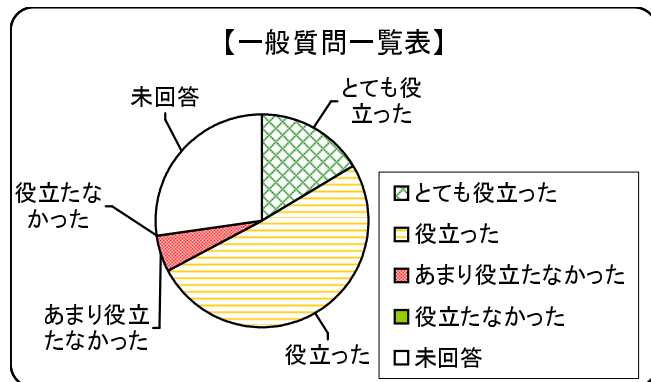

問6-1 一般質問一覧表は役立ちましたか？

選択項目	人数	比率	前回比
とても役立った	9	16.4%	5.9% down
役立った	28	50.9%	8.4% down
あまり役立たなかった	3	5.5%	0.1% down
役立たなかった	0	0.0%	0.0%
未回答	15	27.3%	14.3% up
計	55	100.0%	-

※問6-2は【No.4】に記載