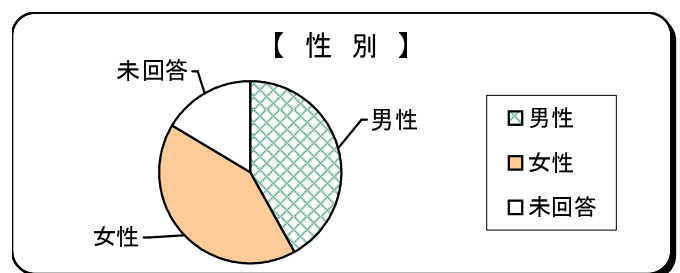

問1-2 あなたの性別は？

選択項目	人数	比率	前回比
男性	23	41.8%	15.6% down
女性	23	41.8%	12.2% up
未回答	9	16.4%	3.4% up
計	55	100.0%	-