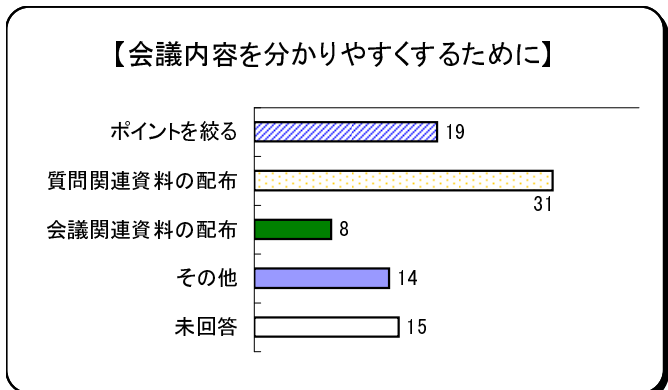

### 問1-3 あなたの職業は？

選択項目	人数	比率	前回比
会社員	7	10.0%	6.1% up
自営業	11	15.7%	5.9% up
主婦	6	8.6%	7.1% down
学生	0	0.0%	0.0%
その他	35	50.0%	2.9% down
未回答	11	15.7%	1.9% down
計	70	100.0%	-

※その他⇒無職、農業、教員など

**【No.2】**

問2 本日、傍聴されたきっかけは？

選択項目	人数	比率	前回比
開催案内文	7	10.0%	0.6% up
モニター案内	1	1.4%	2.3% down
議会だより	12	17.1%	3.6% down
ホームページ	9	12.9%	5.3% up
その他	35	50.0%	2.8% up
未回答	6	8.6%	2.7% down
計	70	100.0%	-

※その他⇒詳細は【No.4】に記載

問3 議会を傍聴したことは？

選択項目	人数	比率	前回比
有(1~5回)	30	42.9%	7.6% up
有(6~10回)	10	14.3%	2.5% up
有(11回以上)	9	12.9%	10.7% down
無(初めて)	21	30.0%	0.6% up
未回答	0	0.0%	0.0%
計	70	100.0%	-

問4 市の答弁内容に対する理解度は？

選択項目	人数	比率	前回比
よくできた	2	2.9%	5.0% down
できた	34	48.6%	5.4% up
あまりできなかった	18	25.7%	4.1% up
できなかった	4	5.7%	1.8% up
未回答	12	17.1%	6.4% down
計	70	100.0%	-

問5 会議内容を分かりやすくするためには？(複数回答)

選択項目	回答数	前回比
ポイントを絞る	19	0
質問関連資料の配布	31	8 up
会議関連資料の配布	8	4 up
その他	14	3 up
未回答	15	5 up
計	87	20 up

※その他⇒詳細は【No.4】に記載

問6-1 一般質問一覧表は役立ちましたか？

選択項目	人数	比率	前回比
とても役立った	12	17.1%	0.5% up
役立った	43	61.4%	13.5% up
あまり役立たなかった	5	7.1%	3.0% up
役立たなかった	0	0.0%	2.1% down
未回答	10	14.3%	14.9% down
計	70	100.0%	-

※問6-2は【No.5】に記載