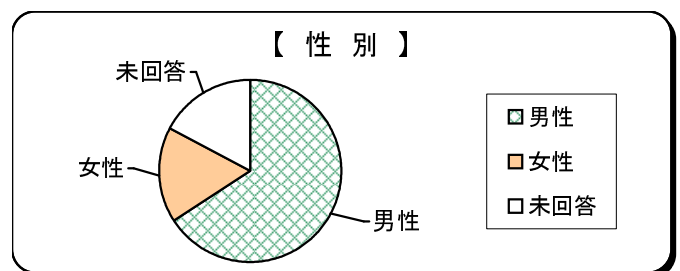

問1-2 あなたの性別は？

選択項目	人数	比率	前回比
男性	46	65.7%	8.9% up
女性	12	17.1%	10.3% down
未回答	12	17.1%	1.5% up
計	70	100.0%	-