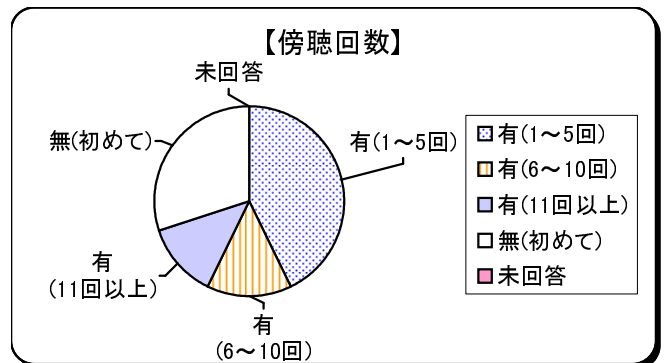

### 問1-2 あなたの性別は？

選択項目	人数	比率	前回比
男性	46	65.7%	8.9% up
女性	12	17.1%	10.3% down
未回答	12	17.1%	1.5% up
計	70	100.0%	-

### 問1-3 あなたの職業は？

選択項目	人数	比率	前回比
会社員	7	10.0%	6.1% up
自営業	11	15.7%	5.9% up
主婦	6	8.6%	7.1% down
学生	0	0.0%	0.0%
その他	35	50.0%	2.9% down
未回答	11	15.7%	1.9% down
計	70	100.0%	-

※その他⇒無職、農業、教員など

**【No.2】**

問2 本日、傍聴されたきっかけは？

選択項目	人数	比率	前回比
開催案内文	7	10.0%	0.6% up
モニター案内	1	1.4%	2.3% down
議会だより	12	17.1%	3.6% down
ホームページ	9	12.9%	5.3% up
その他	35	50.0%	2.8% up
未回答	6	8.6%	2.7% down
計	70	100.0%	-

※その他⇒詳細は【No.4】に記載

問3 議会を傍聴したことは？

選択項目	人数	比率	前回比
有(1~5回)	30	42.9%	7.6% up
有(6~10回)	10	14.3%	2.5% up
有(11回以上)	9	12.9%	10.7% down
無(初めて)	21	30.0%	0.6% up
未回答	0	0.0%	0.0%
計	70	100.0%	-