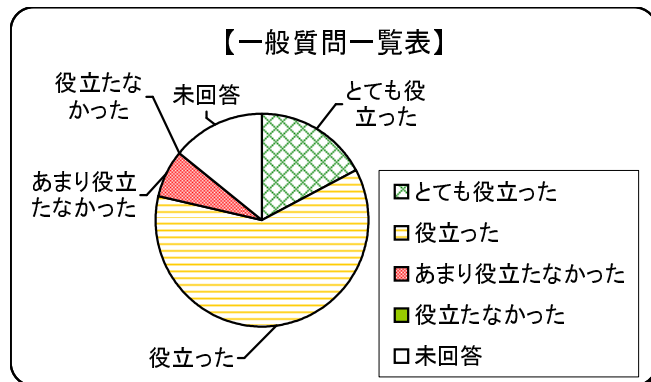

### 問1-3 あなたの職業は？

選択項目	人数	比率	前回比
会社員	7	10.0%	6.1% up
自営業	11	15.7%	5.9% up
主婦	6	8.6%	7.1% down
学生	0	0.0%	0.0%
その他	35	50.0%	2.9% down
未回答	11	15.7%	1.9% down
計	70	100.0%	-

※その他⇒無職、農業、教員など

**【No.2】**

問2 本日、傍聴されたきっかけは？

選択項目	人数	比率	前回比
開催案内文	7	10.0%	0.6% up
モニター案内	1	1.4%	2.3% down
議会だより	12	17.1%	3.6% down
ホームページ	9	12.9%	5.3% up
その他	35	50.0%	2.8% up
未回答	6	8.6%	2.7% down
計	70	100.0%	-

※その他⇒詳細は【No.4】に記載

問3 議会を傍聴したことは？

選択項目	人数	比率	前回比
有(1~5回)	30	42.9%	7.6% up
有(6~10回)	10	14.3%	2.5% up
有(11回以上)	9	12.9%	10.7% down
無(初めて)	21	30.0%	0.6% up
未回答	0	0.0%	0.0%
計	70	100.0%	-

問4 市の答弁内容に対する理解度は？

選択項目	人数	比率	前回比
よくできた	2	2.9%	5.0% down
できた	34	48.6%	5.4% up
あまりできなかった	18	25.7%	4.1% up
できなかった	4	5.7%	1.8% up
未回答	12	17.1%	6.4% down
計	70	100.0%	-

問5 会議内容を分かりやすくするためには？(複数回答)

選択項目	回答数	前回比
ポイントを絞る	19	0
質問関連資料の配布	31	8 up
会議関連資料の配布	8	4 up
その他	14	3 up
未回答	15	5 up
計	87	20 up

※その他⇒詳細は【No.4】に記載

問6-1 一般質問一覧表は役立ちましたか？

選択項目	人数	比率	前回比
とても役立った	12	17.1%	0.5% up
役立った	43	61.4%	13.5% up
あまり役立たなかった	5	7.1%	3.0% up
役立たなかった	0	0.0%	2.1% down
未回答	10	14.3%	14.9% down
計	70	100.0%	-

※問6-2は【No.5】に記載