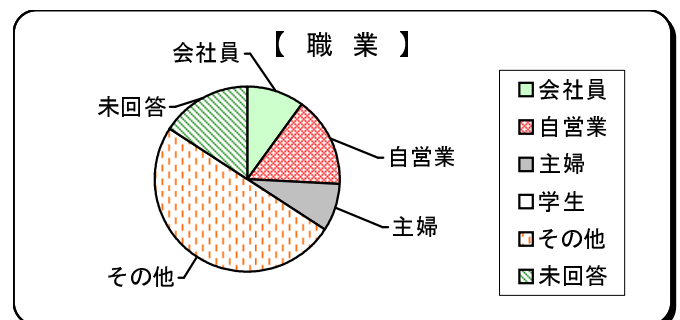

問1-3 あなたの職業は？

選択項目	人数	比率	前回比
会社員	7	10.0%	6.1% up
自営業	11	15.7%	5.9% up
主婦	6	8.6%	7.1% down
学生	0	0.0%	0.0%
その他	35	50.0%	2.9% down
未回答	11	15.7%	1.9% down
計	70	100.0%	-