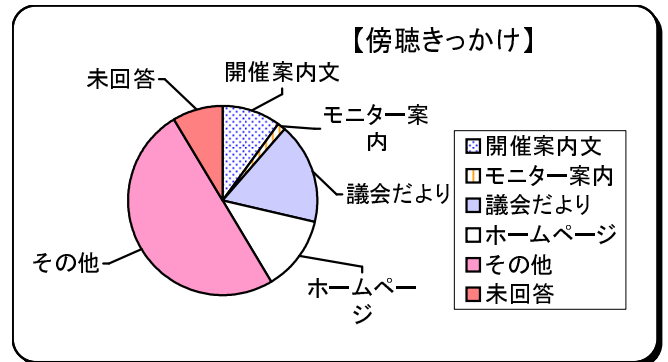

### 問1-2 あなたの性別は？

選択項目	人数	比率	前回比
男性	46	65.7%	8.9% up
女性	12	17.1%	10.3% down
未回答	12	17.1%	1.5% up
計	70	100.0%	-

### 問1-3 あなたの職業は？

選択項目	人数	比率	前回比
会社員	7	10.0%	6.1% up
自営業	11	15.7%	5.9% up
主婦	6	8.6%	7.1% down
学生	0	0.0%	0.0%
その他	35	50.0%	2.9% down
未回答	11	15.7%	1.9% down
計	70	100.0%	-

※その他⇒無職、農業、教員など

**【No.2】**

問2 本日、傍聴されたきっかけは？

選択項目	人数	比率	前回比
開催案内文	7	10.0%	0.6% up
モニター案内	1	1.4%	2.3% down
議会だより	12	17.1%	3.6% down
ホームページ	9	12.9%	5.3% up
その他	35	50.0%	2.8% up
未回答	6	8.6%	2.7% down
計	70	100.0%	-

※その他⇒詳細は【No.4】に記載

問3 議会を傍聴したことは？

選択項目	人数	比率	前回比
有(1~5回)	30	42.9%	7.6% up
有(6~10回)	10	14.3%	2.5% up
有(11回以上)	9	12.9%	10.7% down
無(初めて)	21	30.0%	0.6% up
未回答	0	0.0%	0.0%
計	70	100.0%	-