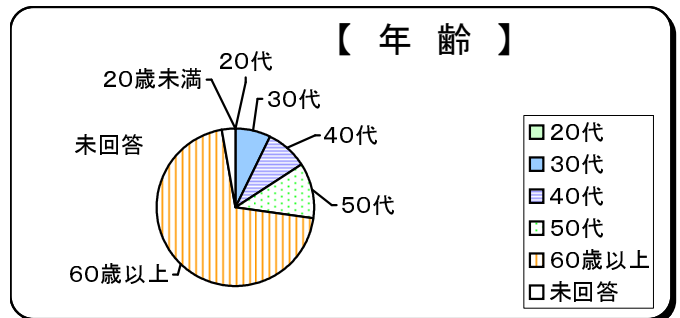

【平成25年6月定例会アンケート結果】

1 実施議会

平成25年6月定例会

【No.1】

2 実施日

【本会議】

7月19日(金) 開会・所信表明演説
7月22日(月) 一般質問
7月23日(火) 一般質問
7月24日(水) 一般質問
8月9日(金) 閉会

【委員会】

7月26日(金) 文教
7月29日(月) 厚生
7月30日(火) 経済建設
7月31日(水) 企画総務

3 実施方法

対象：傍聴者
配付と回収：用紙を入場時に渡し、記入、帰る際に回収

4 アンケート数及び結果 ※ 前回は平成25年3月定例会との比較

月日	傍聴者数	回収件数	回収率	前回比
7月19日(金)	8	5	62.5%	-
7月22日(月)	39	34	87.2%	-
7月23日(火)	30	21	70.0%	-
7月24日(水)	10	9	90.0%	-
7月26日(金)	0	0	0.0%	-
7月29日(月)	0	0	0.0%	-
7月30日(火)	0	0	0.0%	-
7月31日(水)	0	0	0.0%	-
8月9日(金)	2	1	50.0%	-
計	89	70	78.7%	2.5% up

問1-1 あなたの年齢は？

選択項目	人数	比率	前回比
20歳未満	0	0.0%	0.0%
20代	0	0.0%	2.0% down
30代	5	7.1%	0.7% down
40代	6	8.6%	8.6% up
50代	8	11.4%	0.3% down
60歳以上	49	70.0%	8.4% down
未回答	2	2.9%	2.9% up
計	70	100.0%	-