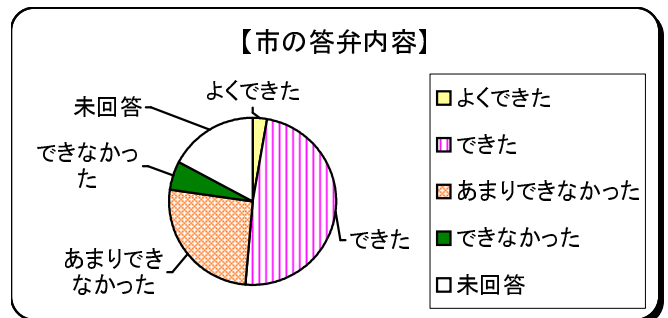

問4 市の答弁内容に対する理解度は？

選択項目	人数	比率	前回比
よくできた	2	2.9%	5.0% down
できた	34	48.6%	5.4% up
あまりできなかった	18	25.7%	4.1% up
できなかった	4	5.7%	1.8% up
未回答	12	17.1%	6.4% down
計	70	100.0%	-

問5 会議内容を分かりやすくするためには？(複数回答)

選択項目	回答数	前回比
ポイントを絞る	19	0
質問関連資料の配布	31	8 up
会議関連資料の配布	8	4 up
その他	14	3 up
未回答	15	5 up
計	87	20 up

※その他⇒詳細は【No.4】に記載