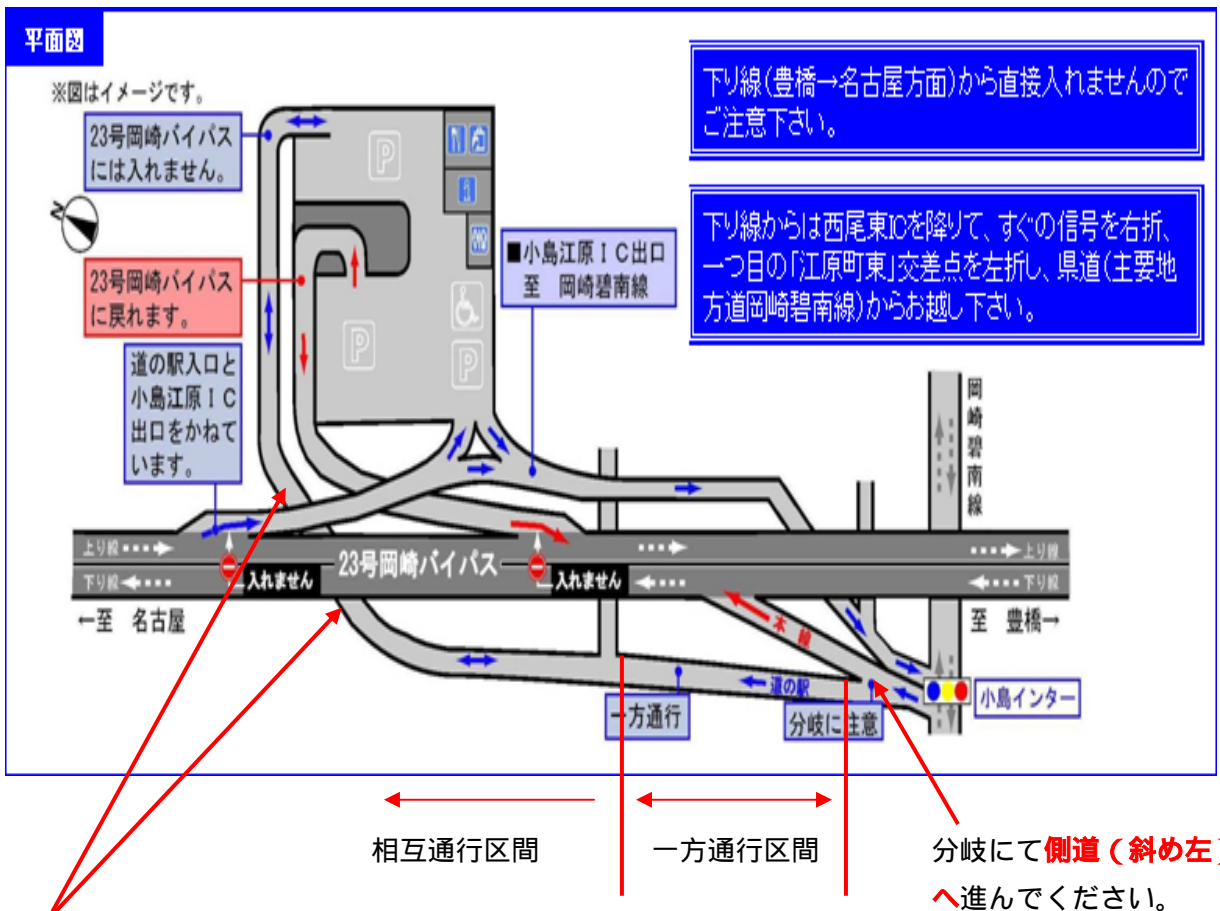

道の駅にしお岡ノ山へお越しのかたへ

道の駅にしお岡ノ山へお越しのかたは、下図を参考にしてください。

県道から道の駅へお越しの場合、23号岡崎バイパスの下を通過する際には、**対向車に十分注意して**走行してください。