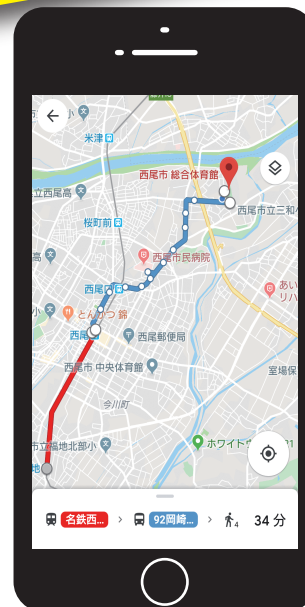

【インターネット経路検索に対応している公共交通機関】
 ▶ 六万石くるりんバス ▶ いっちゃんバス ▶ ふれんどバス
 ▶ 名鉄東部交通バス ▶ 名古屋鉄道

公共交通機関が
 スマホで検索できるー！

西尾市内のバスの時刻や経路は Googleマップで検索できます！

簡単！

バス停名が分からなくても
 出発地と目的地を入力すれば
 ルート案内ができます！

確実！

時刻表を調べなくても
 バスの時刻表が表示されます！

便利！

徒歩+バス+電車など
 複数の手段を組み合わせた
 検索ができます！

最寄りのバス停から
 目的地まで検索！

検索時点で最適な
 ルートを案内！

複数の交通手段を
 まとめて検索！