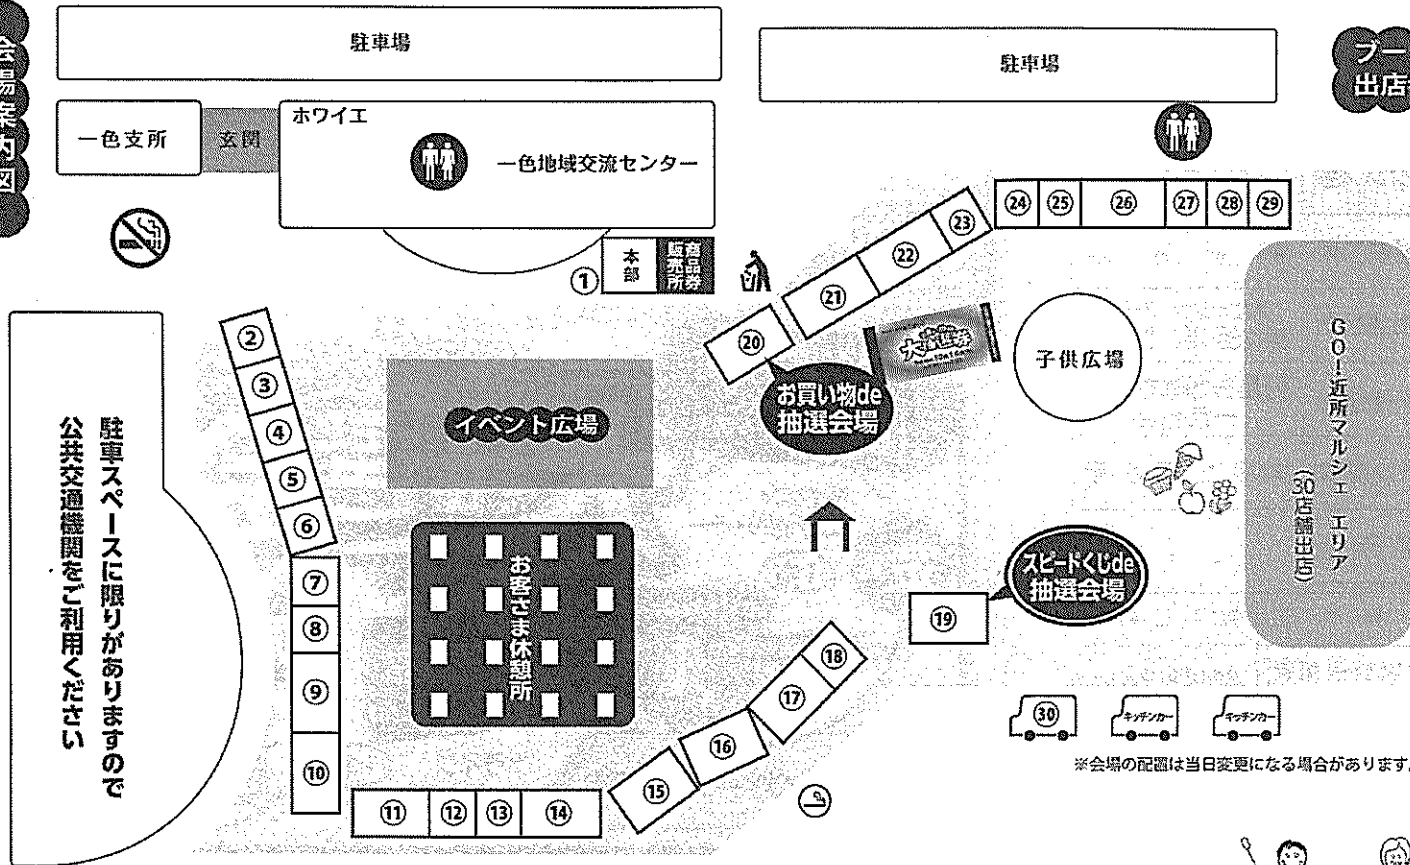

会場案内図

ブース出店者

1	本部・商品券販売所	
2	愛建連・リフォーム相談	木工作品販売・ゲームコーナー
3	榊原盛店	壺ワークショップ
4	渦.jp	染め体験(ハンカチ作り等)
5	HANAFUKU 雷印メグミルク	乳製品
6	カテキン堂	大判焼・抹茶クレープ
7	マルタショップ	焼き芋・ソフトクリーム
8	伊藤養蜂園 (明智)	はちみつ各種
9	マルコ醸造 (明智)	味噌・漬け物・ドレッシング各種他
10	アイコフーズ (明智)	五平もち・漬け物・菓子(せんべい類)
11	一色菓子組合	みたらし団子・クレープ・和菓子
12	大ーシーフーズ	乾物
13	ボンマルシェdeファーム	ポテト・から揚げ・焼き安納芋等
14	一色うなぎ研究会	うなぎの蒲焼・白焼
15	ねこ家	くじびき・ボールすくい・かき氷・わたがし
16	ミッキーハウス P2	子供さんゲーム
17	三光食品	焼きそば・お好み焼き・ポテト
18	三河一色えびせんべい組合	えびせんべい
19	スピードくじ de 抽選会場	
20	お買い物 de 抽選会場	
21	商工会女性部	バザー・コーヒー・たこせん等
22	一色中学校 1年生	ボランティア・募金
23	西尾法人会一色支部	税金クイズ
24	商工会青年部	ゲーム
25	商工会旬友会	ゲーム
26	大黒屋	衣類・小物
27	豊文堂	衣類・小物
28	いっしきスタンプ会	スタンプ会商品券
29	プチ食屋	フランクフルト
30	デッキ (キッチンカー)	ポテト・スムージー・かわいいばん等

※会場の配置は当日変更になる場合があります。