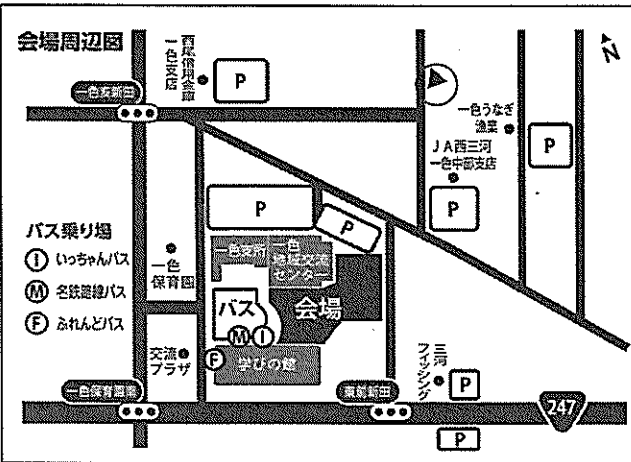

スピードくじde
大抽選会

ブランド米 4本
お菓子詰め合せ 20本
500円金券 80本
100円金券 500本
ゴミ袋、BOX、デッシュ

空くしなし

抽選券付
チラシは
広報(10/1号)と
同時に一色地区
に全戸配布

会場案内図

ブース出店者

1	本部・商品券販売所	
2	愛建連・リフォーム相談	木工作品販売・ゲームコーナー
3	榊原盛店	壺ワークショップ
4	渦.jp	染め体験(ハンカチ作り等)
5	HANAFUKU 雷印メグミルク	乳製品
6	カテキン堂	大判焼・抹茶クレープ
7	マルタショップ	焼き芋・ソフトクリーム
8	伊藤養蜂園 (明智)	はちみつ各種
9	マルコ醸造 (明智)	味噌・漬け物・ドレッシング各種他
10	アイコフーズ (明智)	五平もち・漬け物・菓子(せんべい類)
11	一色菓子組合	みたらし団子・クレープ・和菓子
12	大ーシーフーズ	乾物
13	ボンマルシェdeファーム	ポテト・から揚げ・焼き安納芋等
14	一色うなぎ研究会	うなぎの蒲焼・白焼
15	ねこ家	くじびき・ボールすくい・かき氷・わたがし
16	ミッキーハウス P2	子供さんゲーム
17	三光食品	焼きそば・お好み焼き・ポテト
18	三河一色えびせんべい組合	えびせんべい
19	スピードくじ de 抽選会場	
20	お買い物 de 抽選会場	
21	商工会女性部	バザー・コーヒー・たこせん等
22	一色中学校 1年生	ボランティア・募金
23	西尾法人会一色支部	税金クイズ
24	商工会青年部	ゲーム
25	商工会旬友会	ゲーム
26	大黒屋	衣類・小物
27	豊文堂	衣類・小物
28	いっしきスタンプ会	スタンプ会商品券
29	プチ食屋	フランクフルト
30	デッキ (キッチンカー)	ポテト・スムージー・かわいいばん等

※会場の配置は当日変更になる場合があります。

※当日限り、いっちゃんバスが無料です

イベント

9:00	スポーツクラブいっしき(キッズダンス)
9:20	紗絵スダンダード (バンド)
9:50	潮風 よさこい踊り
10:10	蚊がブーン (バンド)
10:40	一色南部小学校マーチング
11:00	ME&YOU (バンド)
11:30	東→西 (歌)
12:00	プレチャーズ (バンド)
13:00	和太鼓 緑
13:30	グラーホ サリーリ (フォークローレ)
14:00	お茶マリーエイカケイ(ハワイアン)
14:30	ファイヤードラゴンサンダー(バンド)
15:00	一色高校和太鼓部