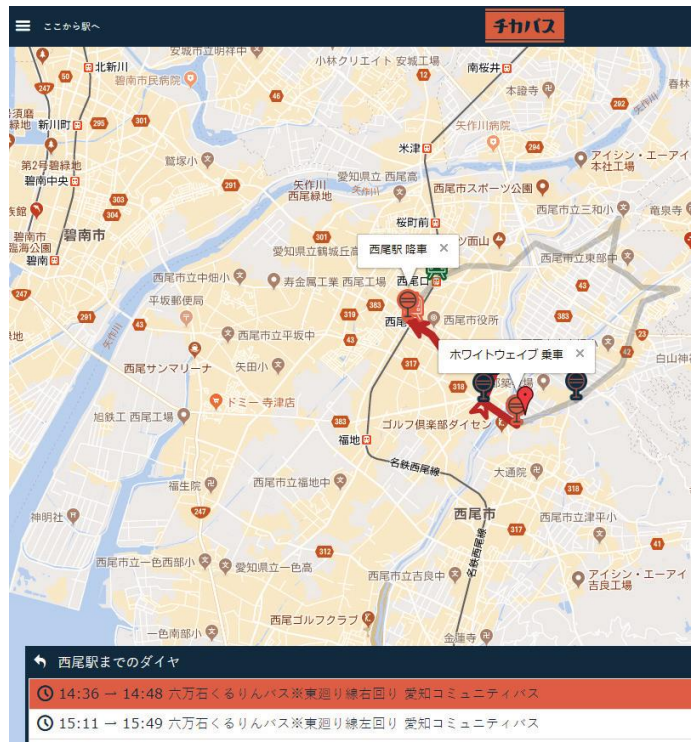

※当資料は公共交通利用促進ネットワークが作成

コミュニティバスのバス停は「愛知コミュニティバス」と表示されているものを選択してください。

駅名を入力することもできます。

バス停の
地図表示

チカバス

<https://aplab.val.jp/chikabus/>

駅へ行くバス、駅から目的地へのバスが簡単に探せるサービス

無料

検索できる交通機関

- 六万石くるりんバス
- 一色地区いっちゃんバス
- ふれんどバス
- 名鉄バス

名古屋市営バス
などの各地のバス

バス対応路線一覧URL
<https://ekiworld.net/personal/app/spec/info.html>

※当資料は公共交通利用促進ネットワークが作成

赤いピンで場所を指定すると、最寄りのバス停を表示

西尾口駅、西尾駅へ行くバスがあることがわかります

駅を選択するとバス路線と時刻を表示

スマートフォンアプリ

駅すぱあと

↓ iPhone

↓ Android

App Store, Google playにて
「駅すぱあと」で検索

鉄道・バスを組み合わせた経路検索
が行えます。

無料アプリ
(一部有料オプション機能があります)

検索できる交通機関

六万石くるりんバス、いっちゃんバスなどのバス の時刻・経路を「ジョルダン乗換案内」で検索できます

パソコン・スマートフォン・携帯電話を利用して
電車・バスを組み合わせたルート検索が行えるサービスです。

このような検索ができます

平坂小北からホワイトウェイブへ

経路	乗車位置	運賃	指定席/料金	距離
10:34発 → 11:11着 総額 200円 所要時間 37分 乗車時間 27分 乗換 1回				
○ 平坂小北	[西尾市コミュニティ]六万石くるりんバス[西廻り線右回り](西尾駅行)	100円		
乗換5分 待ち5分	○ 西尾駅			
11:00-11:11 11分	[西尾市コミュニティ]六万石くるりんバス[東廻り線左回り](西尾駅行)	100円		
○ ホワイトウェイブ				