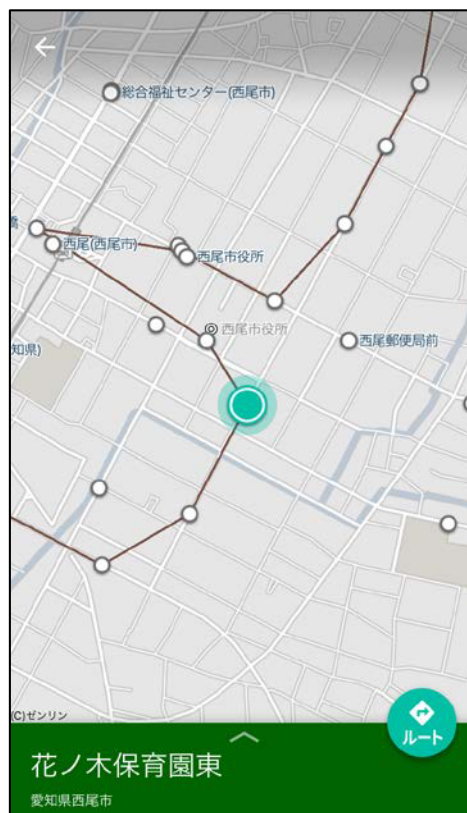

六万石ぐるりんバス、いっちゃんバスなどのバスの時刻・経路を「NAVITIME」で検索できます

パソコン・スマートフォン・携帯電話を利用して
 徒歩+電車+バス+車+フェリー+タクシーなど
 さまざまな移動手段を組み合わせたルート検索が行えるサービスです。

WEBサイト「PC-NAVITIME」、スマートフォンアプリ「バスNAVITIME」「NAVITIME」で検索できます。

このような検索ができます

平坂小北から ホワイトウェイブへ

最寄のバス停を検索

名古屋駅から 佐久島へ

PC-NAVITIME

http://www.navitime.co.jp/

バス乗換ページでは
バスに特化した乗換検索・時刻表
検索ができます

無料

検索できる交通機関

- 六万石くるりんバス
- 一色地区いっちゃんバス
- ふれんどバス
- 名鉄東部交通バス
- 名鉄バス

名古屋市営バスや東京都営バスなど
各地のバス

バス対応路線一覧URL

http://www.navitime.co.jp/serviceinfo/buscompanylist/

※当資料は公共交通利用促進ネットワークが作成

ふれんどバスや
名鉄東部交通バス
を乗り継ぐ
ルートも検索可能

スマートフォンアプリ

バスNAVITIME

App Store, Google playにて
「バスナビタイム」で検索

周辺のバス停をスグ探せます

平坂小北から
ホワイトウェイブヘルート案内

バス停からバス停の
検索ができます

スマートフォンアプリ

NAVITIME

App Store, Google playにて
「ナビタイム」で検索

徒歩・電車・バス・航空機・車な
どを組み合わせたトータルナビ
ゲーション

無料アプリ
(一部有料オプション機能があります)