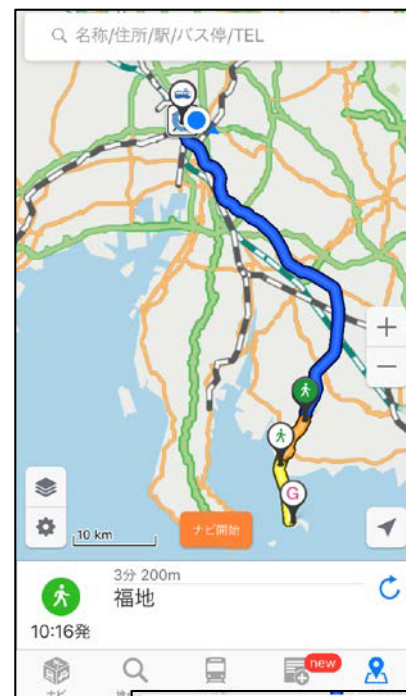

周辺のバス停をスグ探せます

平坂小北から
ホワイトウェイブヘルート案内

バス停からバス停の
検索ができます

スマートフォンアプリ

NAVITIME

App Store, Google playにて
「ナビタイム」で検索

徒歩・電車・バス・航空機・車な
どを組み合わせたトータルナビ
ゲーション

無料アプリ
(一部有料オプション機能があります)

検索できる交通機関

名鉄・JR・佐久島渡船
全国の鉄道・航空・船に対応

六万石くるりんバス
一色地区いっちゃんバス
ふれんどバス
名鉄東部交通バス
などの各地のバス

自動車ルート
自転車ルート
徒歩ルート

※当資料は公共交通利用促進ネットワークが作成

名古屋駅→佐久島西港を検索

トータルナビで
鉄道・バス・船を
乗り継いだ経路を
検索

ルート地図表示

六万石くるりんバス、いっちゃんバスなどのバス の時刻・経路を「駅すぱあと」で検索できます

パソコン・スマートフォン・携帯電話を利用して
電車・バスを組み合わせたルート検索が行えるサービスです。

このような検索ができます

平坂小北からホワイトウェイブへ

経路1		10:34 ⇒ 11:11	所要時間: 37分 (乗車: 27分 その他: 10分)	距離: 9.5km
出発	10:34	平坂小北	100円	
16分/8駅		西尾市・六万石くるりんバス※ 西廻り線右回り		前後のダイヤ
到着	10:50	西尾駅	100円	
出発	11:00	西尾市・六万石くるりんバス※ 東廻り線左回り		前後のダイヤ
11分/5駅				
到着	11:11	ホワイトウェイブ		