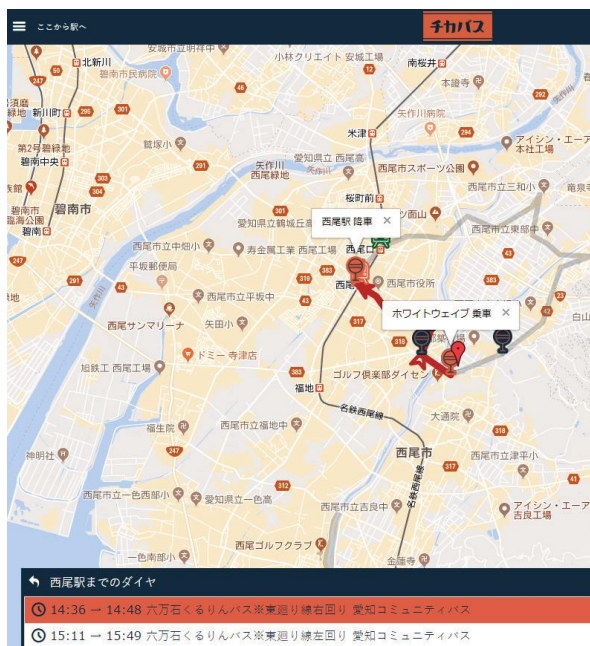

周辺のバス停をスグ探せます

平坂小北から
ホワイトウェイブヘルート案内

バス停からバス停の
検索ができます

スマートフォンアプリ

NAVITIME

App Store, Google playにて
「ナビタイム」で検索

徒歩・電車・バス・航空機・車な
どを組み合わせたトータルナビ
ゲーション

無料アプリ
(一部有料オプション機能があります)

検索できる交通機関

名鉄・JR・佐久島渡船
全国の鉄道・航空・船に対応

六万石くるりんバス
一色地区いっちゃんバス
ふれんどバス
名鉄東部交通バス
などの各地のバス

自動車ルート
自転車ルート
徒歩ルート

※当資料は公共交通利用促進ネットワークが作成

名古屋駅→佐久島西港を検索

トータルナビで
鉄道・バス・船を
乗り継いだ経路を
検索

ルート地図表示

六万石くるりんバス、いっちゃんバスなどのバス の時刻・経路を「駅すぱあと」で検索できます

パソコン・スマートフォン・携帯電話を利用して
電車・バスを組み合わせたルート検索が行えるサービスです。

このような検索ができます

平坂小北からホワイトウェイブへ

経路1		10:34 ⇒ 11:11	所要時間: 37分 (乗車: 27分 その他: 10分)	距離: 9.5km
出発	10:34	平坂小北	100円	
16分/8駅		西尾市・六万石くるりんバス※ 西廻り線右回り		前後のダイヤ
到着	10:50	西尾駅	100円	
出発	11:00	西尾市・六万石くるりんバス※ 東廻り線左回り		前後のダイヤ
11分/5駅				
到着	11:11	ホワイトウェイブ		

駅へ行くバス路線を
簡単に探せます

スマホアプリで

名古屋から
佐久島へ

結果詳細	
09:22 発	名鉄名古屋 名鉄名古屋本線急行・吉良吉田行 [発]4番線 [着]1・2番線 前後のダイヤ
10:10 着	西尾 3分 徒歩 ルート
10:15 発	西尾駅前 連絡バス(一色港-西尾駅)・一色さかな広場行 前後のダイヤ
10:43 着	一色さかな広場 2分 徒歩 ルート
11:00 発	一色港 西尾市・旅客船 前後のダイヤ
11:23 着	佐久島東港