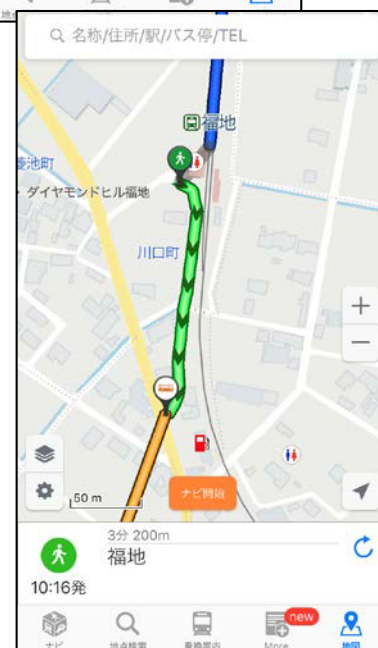

周辺のバス停をスグ探せます

平坂小北から
ホワイトウェイブヘルート案内

バス停からバス停の
検索ができます

スマートフォンアプリ

NAVITIME

App Store, Google playにて
「ナビタイム」で検索

徒歩・電車・バス・航空機・車な
どを組み合わせたトータルナビ
ゲーション

無料アプリ
(一部有料オプション機能があります)

検索できる交通機関

名鉄・JR・佐久島渡船
全国の鉄道・航空・船に対応

六万石くるりんバス
一色地区いっちゃんバス
ふれんどバス
名鉄東部交通バス
などの各地のバス

自動車ルート
自転車ルート
徒歩ルート

※当資料は公共交通利用促進ネットワークが作成

名古屋駅→佐久島西港を検索

トータルナビで
鉄道・バス・船を
乗り継いだ経路を
検索

ルート地図表示

六万石くるりんバス、いっちゃんバスなどのバス の時刻・経路を「駅すぱあと」で検索できます

パソコン・スマートフォン・携帯電話を利用して
電車・バスを組み合わせたルート検索が行えるサービスです。

このような検索ができます

平坂小北からホワイトウェイブへ

経路1		10:34 ⇒ 11:11	所要時間: 37分 (乗車: 27分 その他: 10分)	距離: 9.5km
出発	10:34	平坂小北	100円	
16分/8駅		西尾市・六万石くるりんバス※ 西廻り線右回り		前後のダイヤ
到着	10:50	西尾駅	100円	
出発	11:00	西尾市・六万石くるりんバス※ 東廻り線左回り		前後のダイヤ
11分/5駅				
到着	11:11	ホワイトウェイブ		