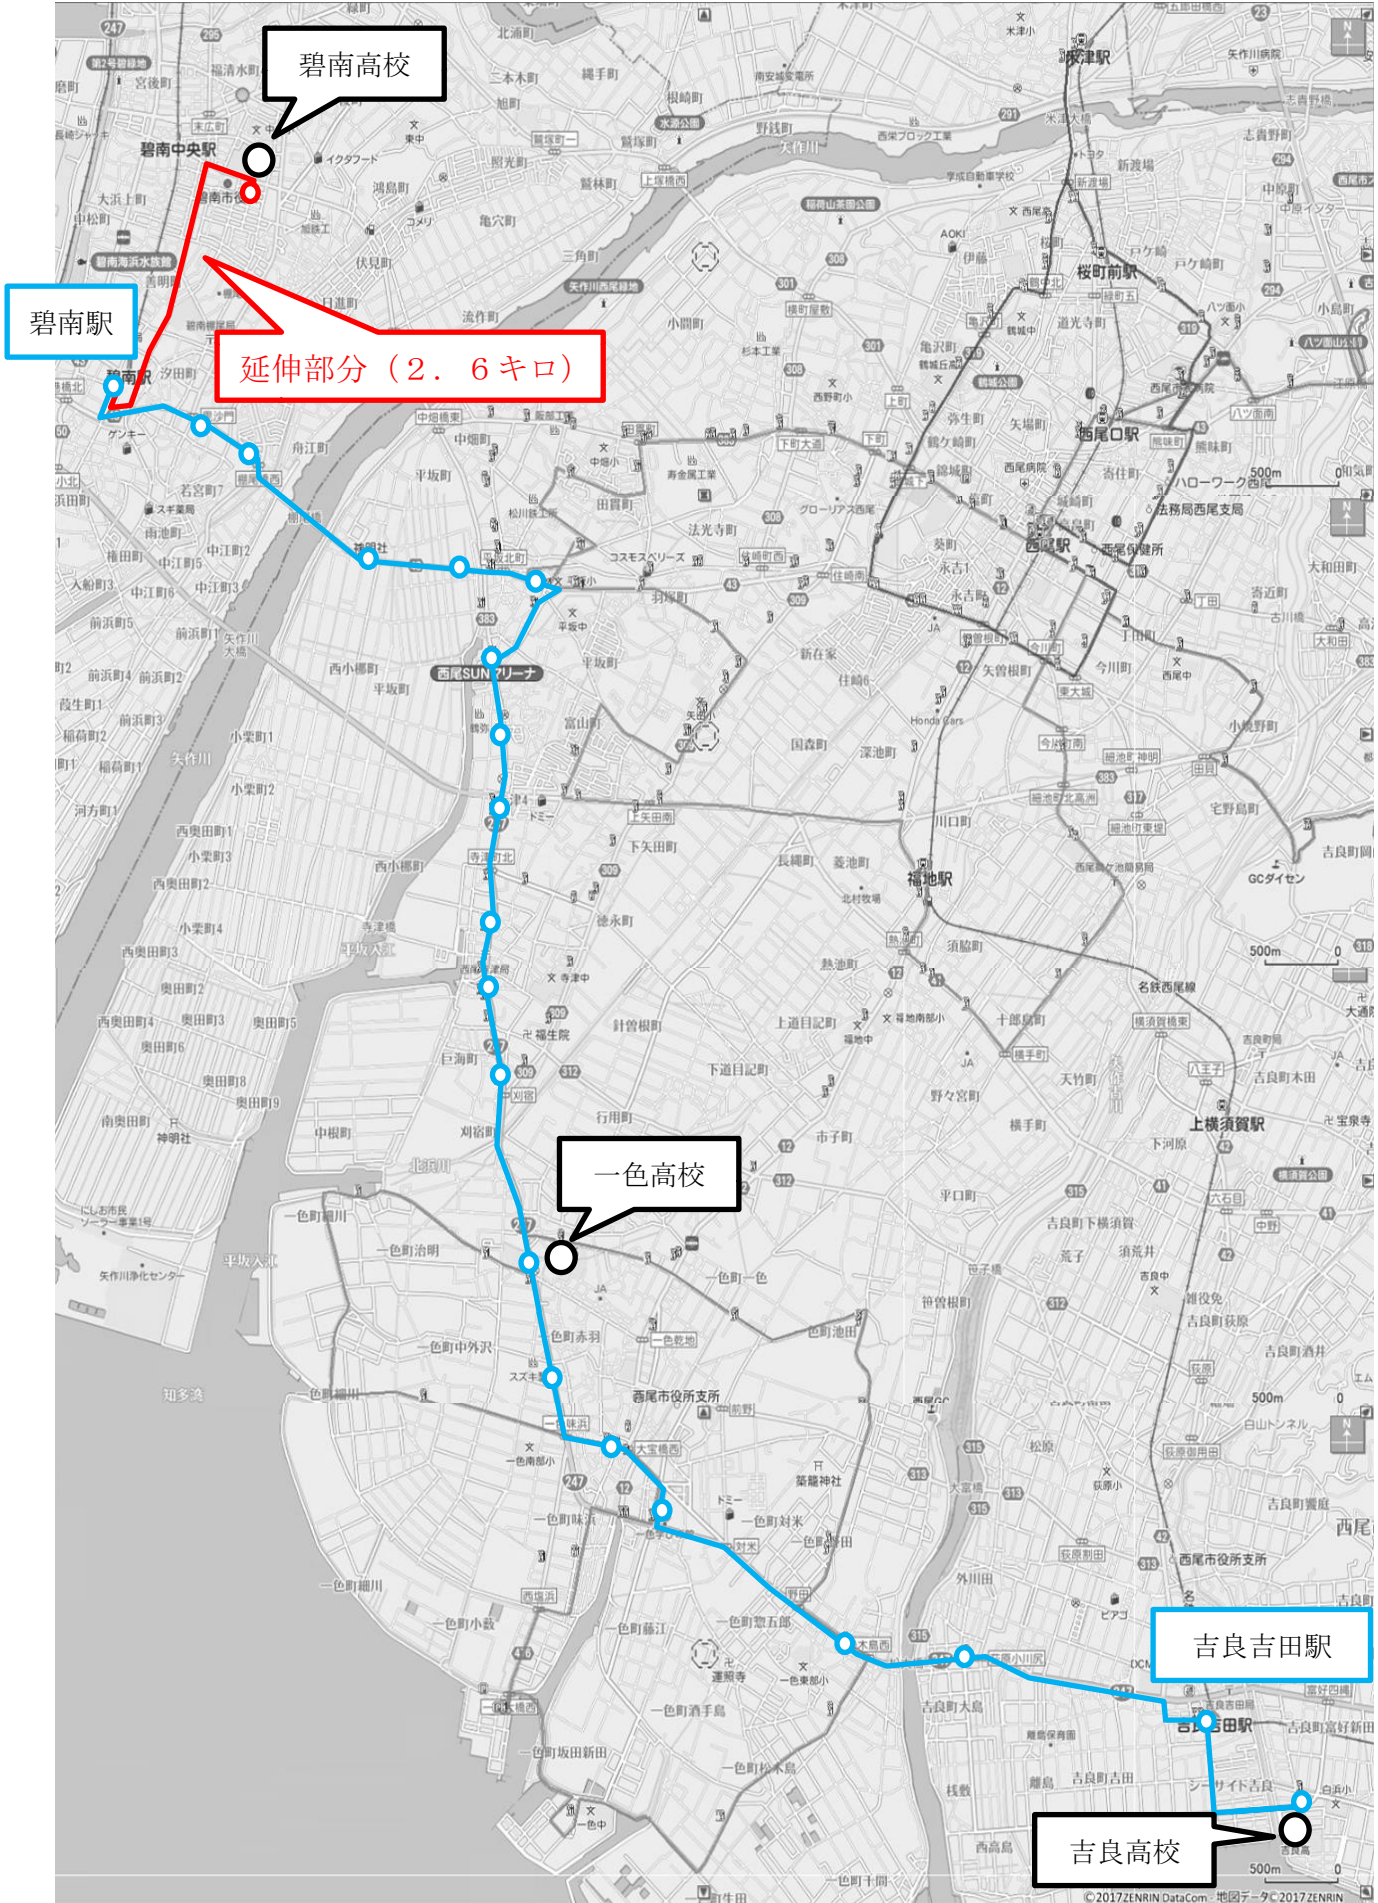

議題（１）ふれんどバスの碧南高校への延伸について

1. 概要

現在碧南駅～吉良高校間を運行しているふれんどバスについて、新たに「碧南高校」停留所を新設し、碧南駅からの延伸を行う。

2. 目的・効果

本市から碧南高校、碧南市からの一色高校・吉良高校への通学利便性向上

3. これまでの協議経過

- ・碧南市からの要望により検討を開始
- ・愛知運輸支局への相談を経て、碧南市・西尾市・名鉄バス東部(株)にて延伸案の検討
- ・2市の関係者からなる「ふれんどバス運行協議会」にて議決
- ・現在認可申請中

4. 延伸ルート

別紙のとおり

5. 実施予定日

平成30年4月1日

碧南高校

碧南駅

延伸部分 (2.6キロ)

一色高校