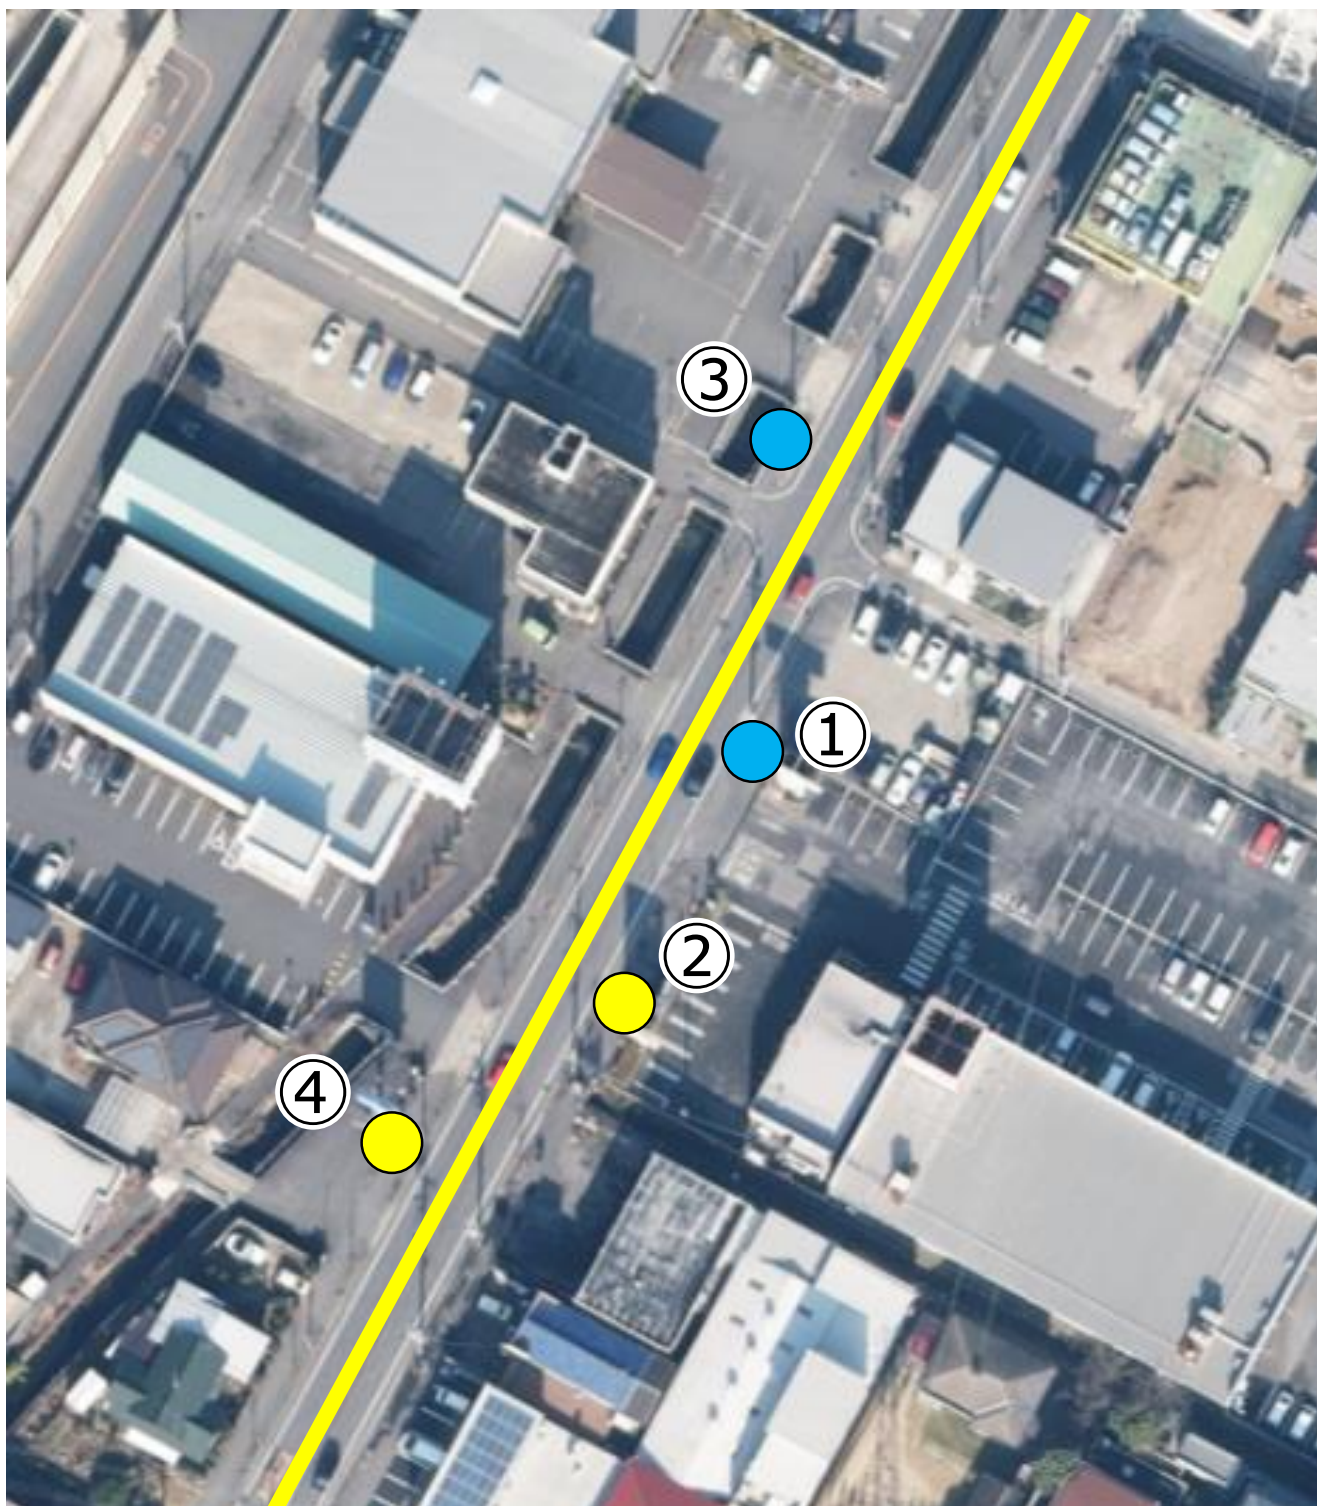

改正後

※赤字・黄色セル…令和3年10月1日改正部分

7福地線（運行事業者：大興タクシー(株) 0566-76-2187）

※毎日同じ時刻で運行（12/29～1/3は運休）

福地線	1便	2便	3便	4便	5便	6便	7便
1 市民病院		9:00	10:30	12:55	14:30		
2 西尾口駅		9:02	10:32	12:57	14:32		
3 福祉センター		9:03	10:33	12:58	14:33		
4 西尾駅	7:40	9:09	10:39	13:04	14:39	15:55	17:10
5 市役所西	7:42	9:11	10:41	13:06	14:41	15:57	17:12
6 今川西	7:43	9:12	10:42	13:07	14:42	15:58	17:13
7 今川下落	7:44	9:13	10:43	13:08	14:43	15:59	17:14
8 今川	7:45	9:14	10:44	13:09	14:44	16:00	17:15
9 福北小北	7:46	9:15	10:45	13:10	14:45	16:01	17:16
10 鷺ヶ池北	7:47	9:16	10:46	13:11	14:46	16:02	17:17
11 鎌谷	7:48	9:17	10:47	13:12	14:47	16:03	17:18
12 天竹	7:50	9:19	10:49	13:14	14:49	16:05	17:20
13 横手	7:51	9:20	10:50	13:15	14:50	16:06	17:21
14 平口	7:52	9:21	10:51	13:16	14:51	16:07	17:22
15 笹曾根	7:54	9:23	10:53	13:18	14:53	16:09	17:24
16 市子	7:56	9:25	10:55	13:20	14:55	16:11	17:26
17 八ヶ尻	7:58	9:27	10:57	13:22	14:57	16:13	17:28
18 行用	7:59	9:28	10:58	13:23	14:58	16:14	17:29
19 針曾根	8:02	9:31	11:01	13:26	15:01	16:17	17:32
20 下道目記	8:03	9:32	11:02	13:27	15:02	16:18	17:33
21 上道目記	8:04	9:33	11:03	13:28	15:03	16:19	17:34
22 福地中北	8:05	9:34	11:04	13:29	15:04	16:20	17:35
23 福地駅南	8:10	9:39	11:09	13:34	15:09	16:25	17:40
24 斉藤	8:12	9:41	11:11	13:36	15:11	16:27	17:42
25 憩の農園	8:13	9:42	11:12	13:37	15:12	16:28	17:43
26 十郎島	8:15	9:44	11:14	13:39	15:14	16:30	17:45
27 鷺ヶ池	8:16	9:45	11:15	13:40	15:15	16:31	17:46
28 鷺ヶ池北	8:18	9:47	11:17	13:42	15:17	16:33	17:48
29 福北小北	8:19	9:48	11:18	13:43	15:18	16:34	17:49
30 今川	8:21	9:50	11:20	13:45	15:20	16:36	17:51
31 今川下落	8:22	9:51	11:21	13:46	15:21	16:37	17:52
32 今川西	8:23	9:52	11:22	13:47	15:22	16:38	17:53
33 市役所西	8:24	9:53	11:23	13:48	15:23	16:39	17:54
34 西尾駅	8:32	10:00	11:32	13:55	15:30	16:46	18:01
35 福祉センター	8:34	10:02	11:34	13:57			
36 西尾口駅	8:35	10:03	11:35	13:58			
37 市民病院	8:40	10:08	11:40	14:03			

⑦福地線「今川西」周辺

停留所①は店舗への車の出入りが多いため、
停留所③は交差点に近いので、車同士または
車と歩行者・自転車が接触するおそれ
あることから、安全な位置へ移設する。

停留所写真は裏面へ。

福地線ルート	
今川西停留所（現在）	
今川西停留所（変更案）	
※両側の標識を移設する	
○道路管理者・公安委員会調整済み	

⑦福地線「今川西」周辺

写真①

現在

写真②