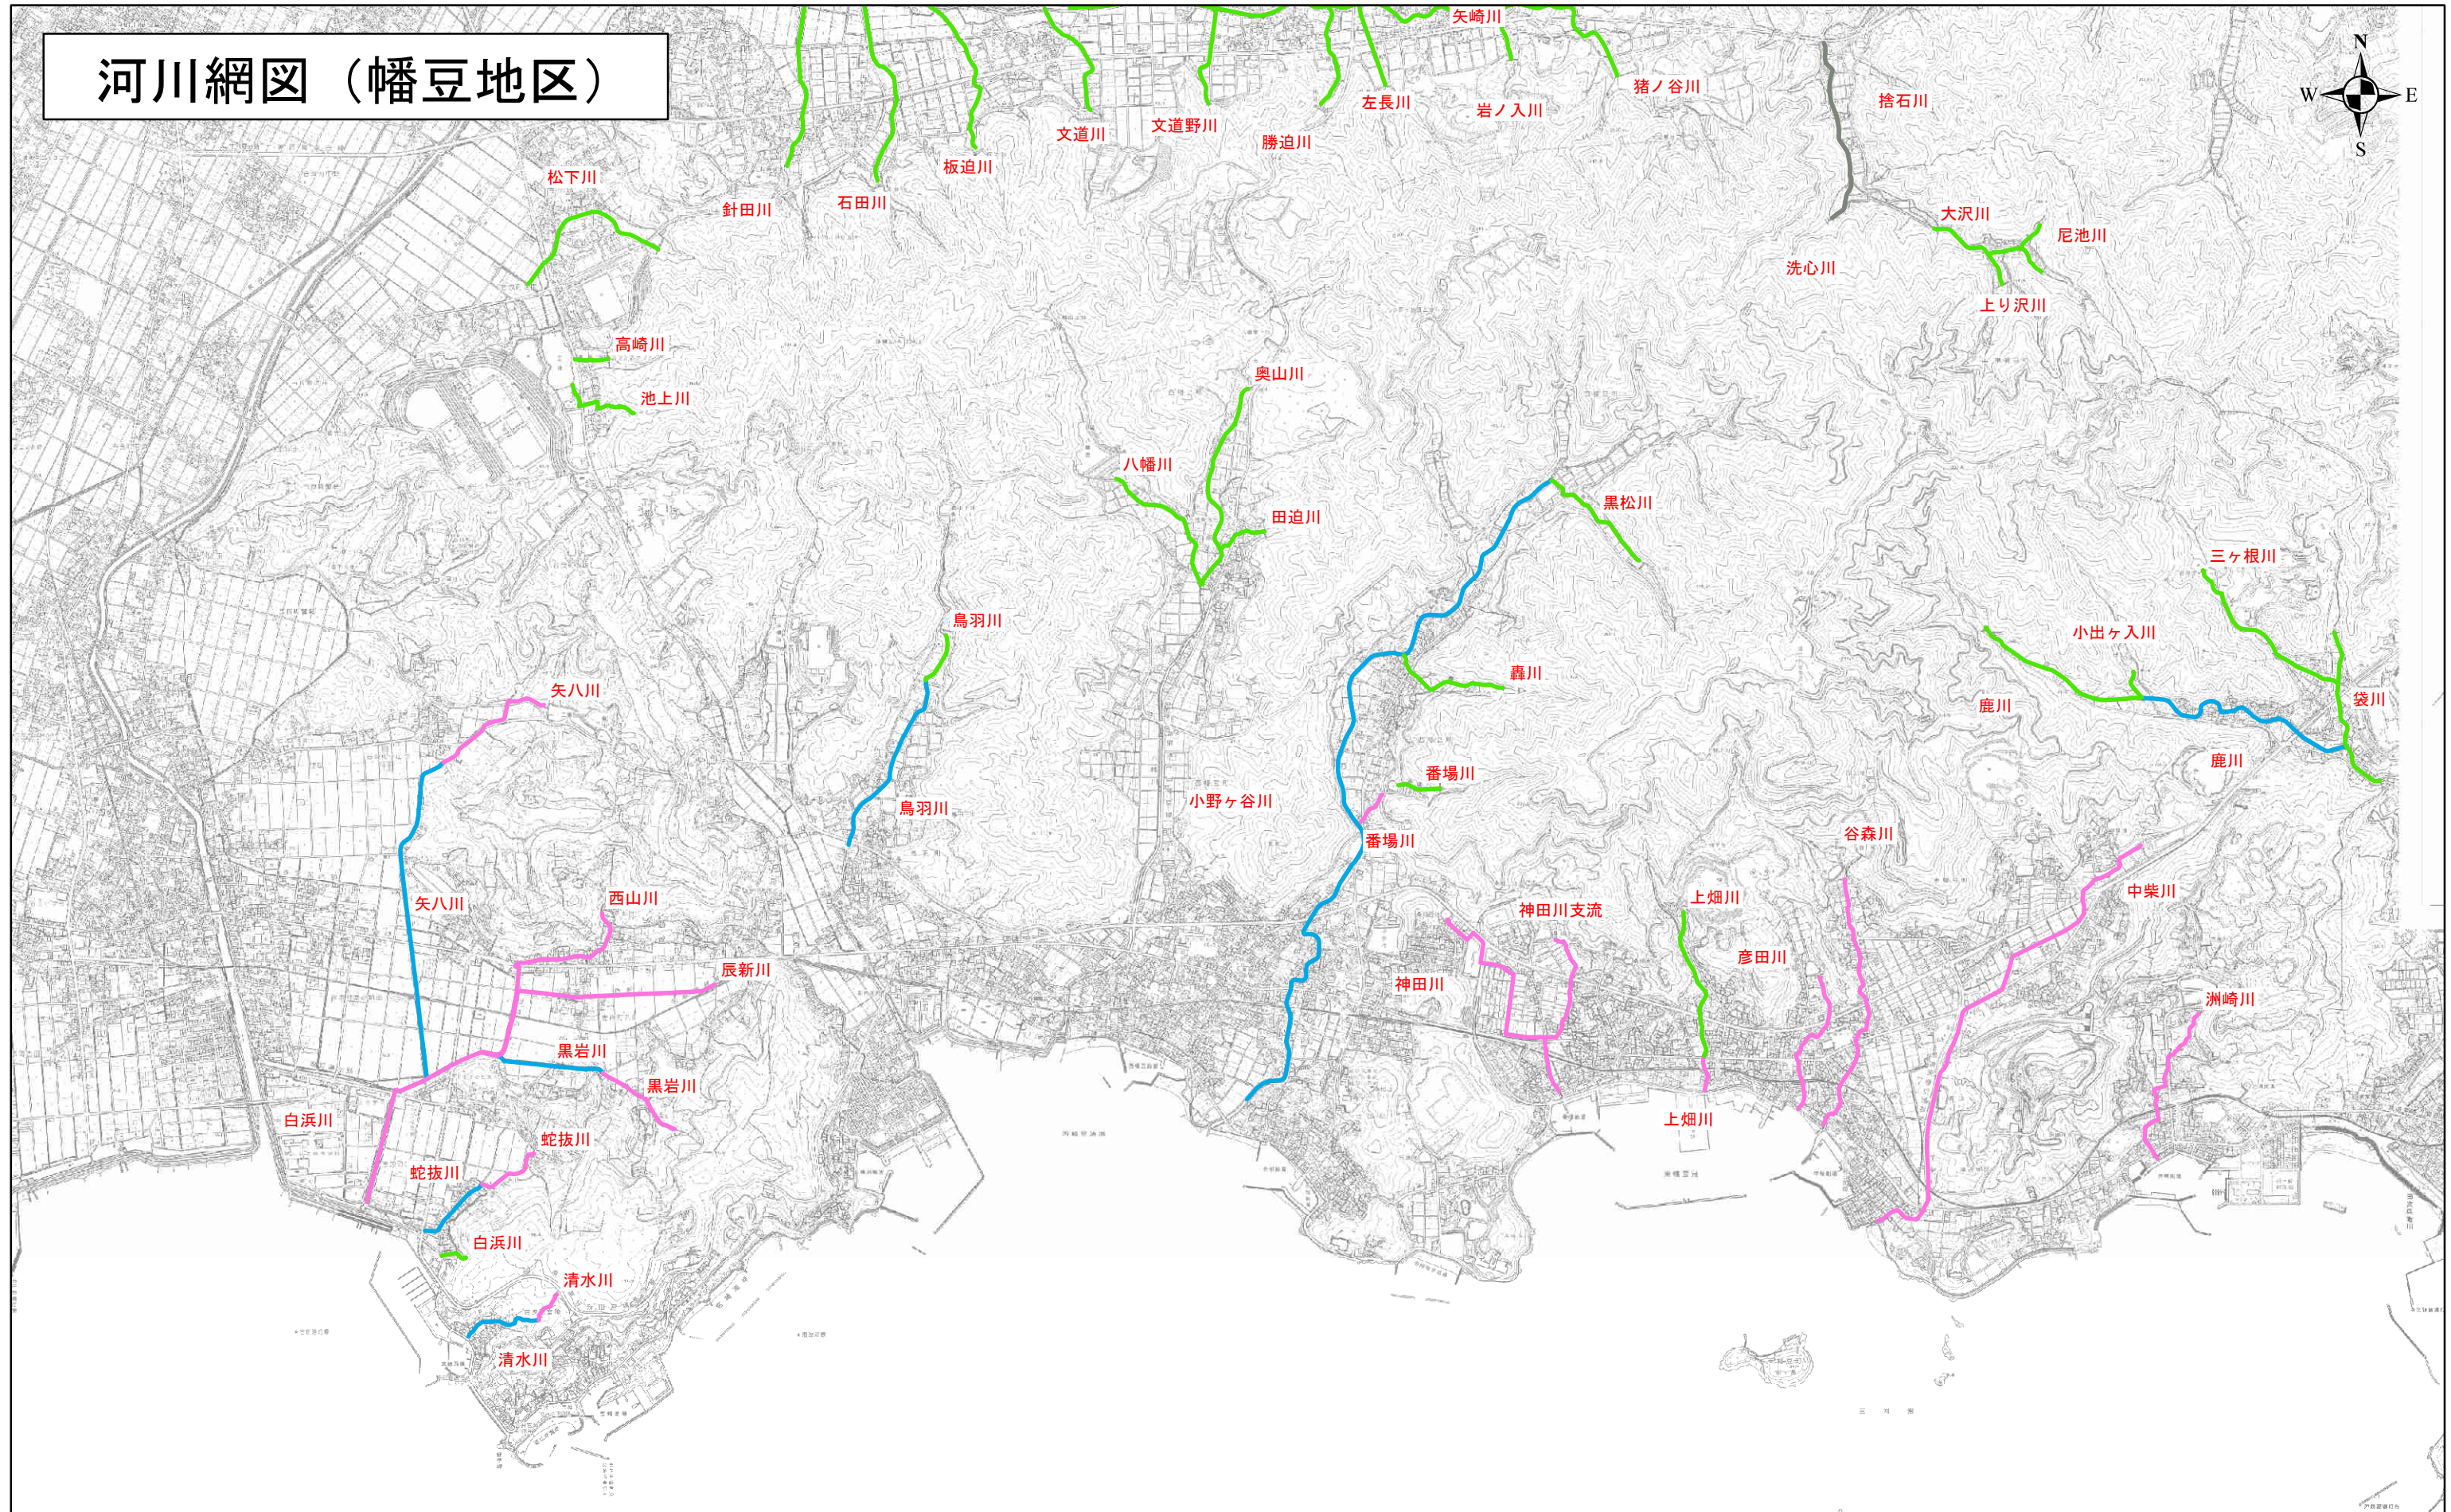

# 河川網図 (幡豆地区)

凡例	
	準用河川
	砂防河川
	普通河川
	その他(幸田町内)