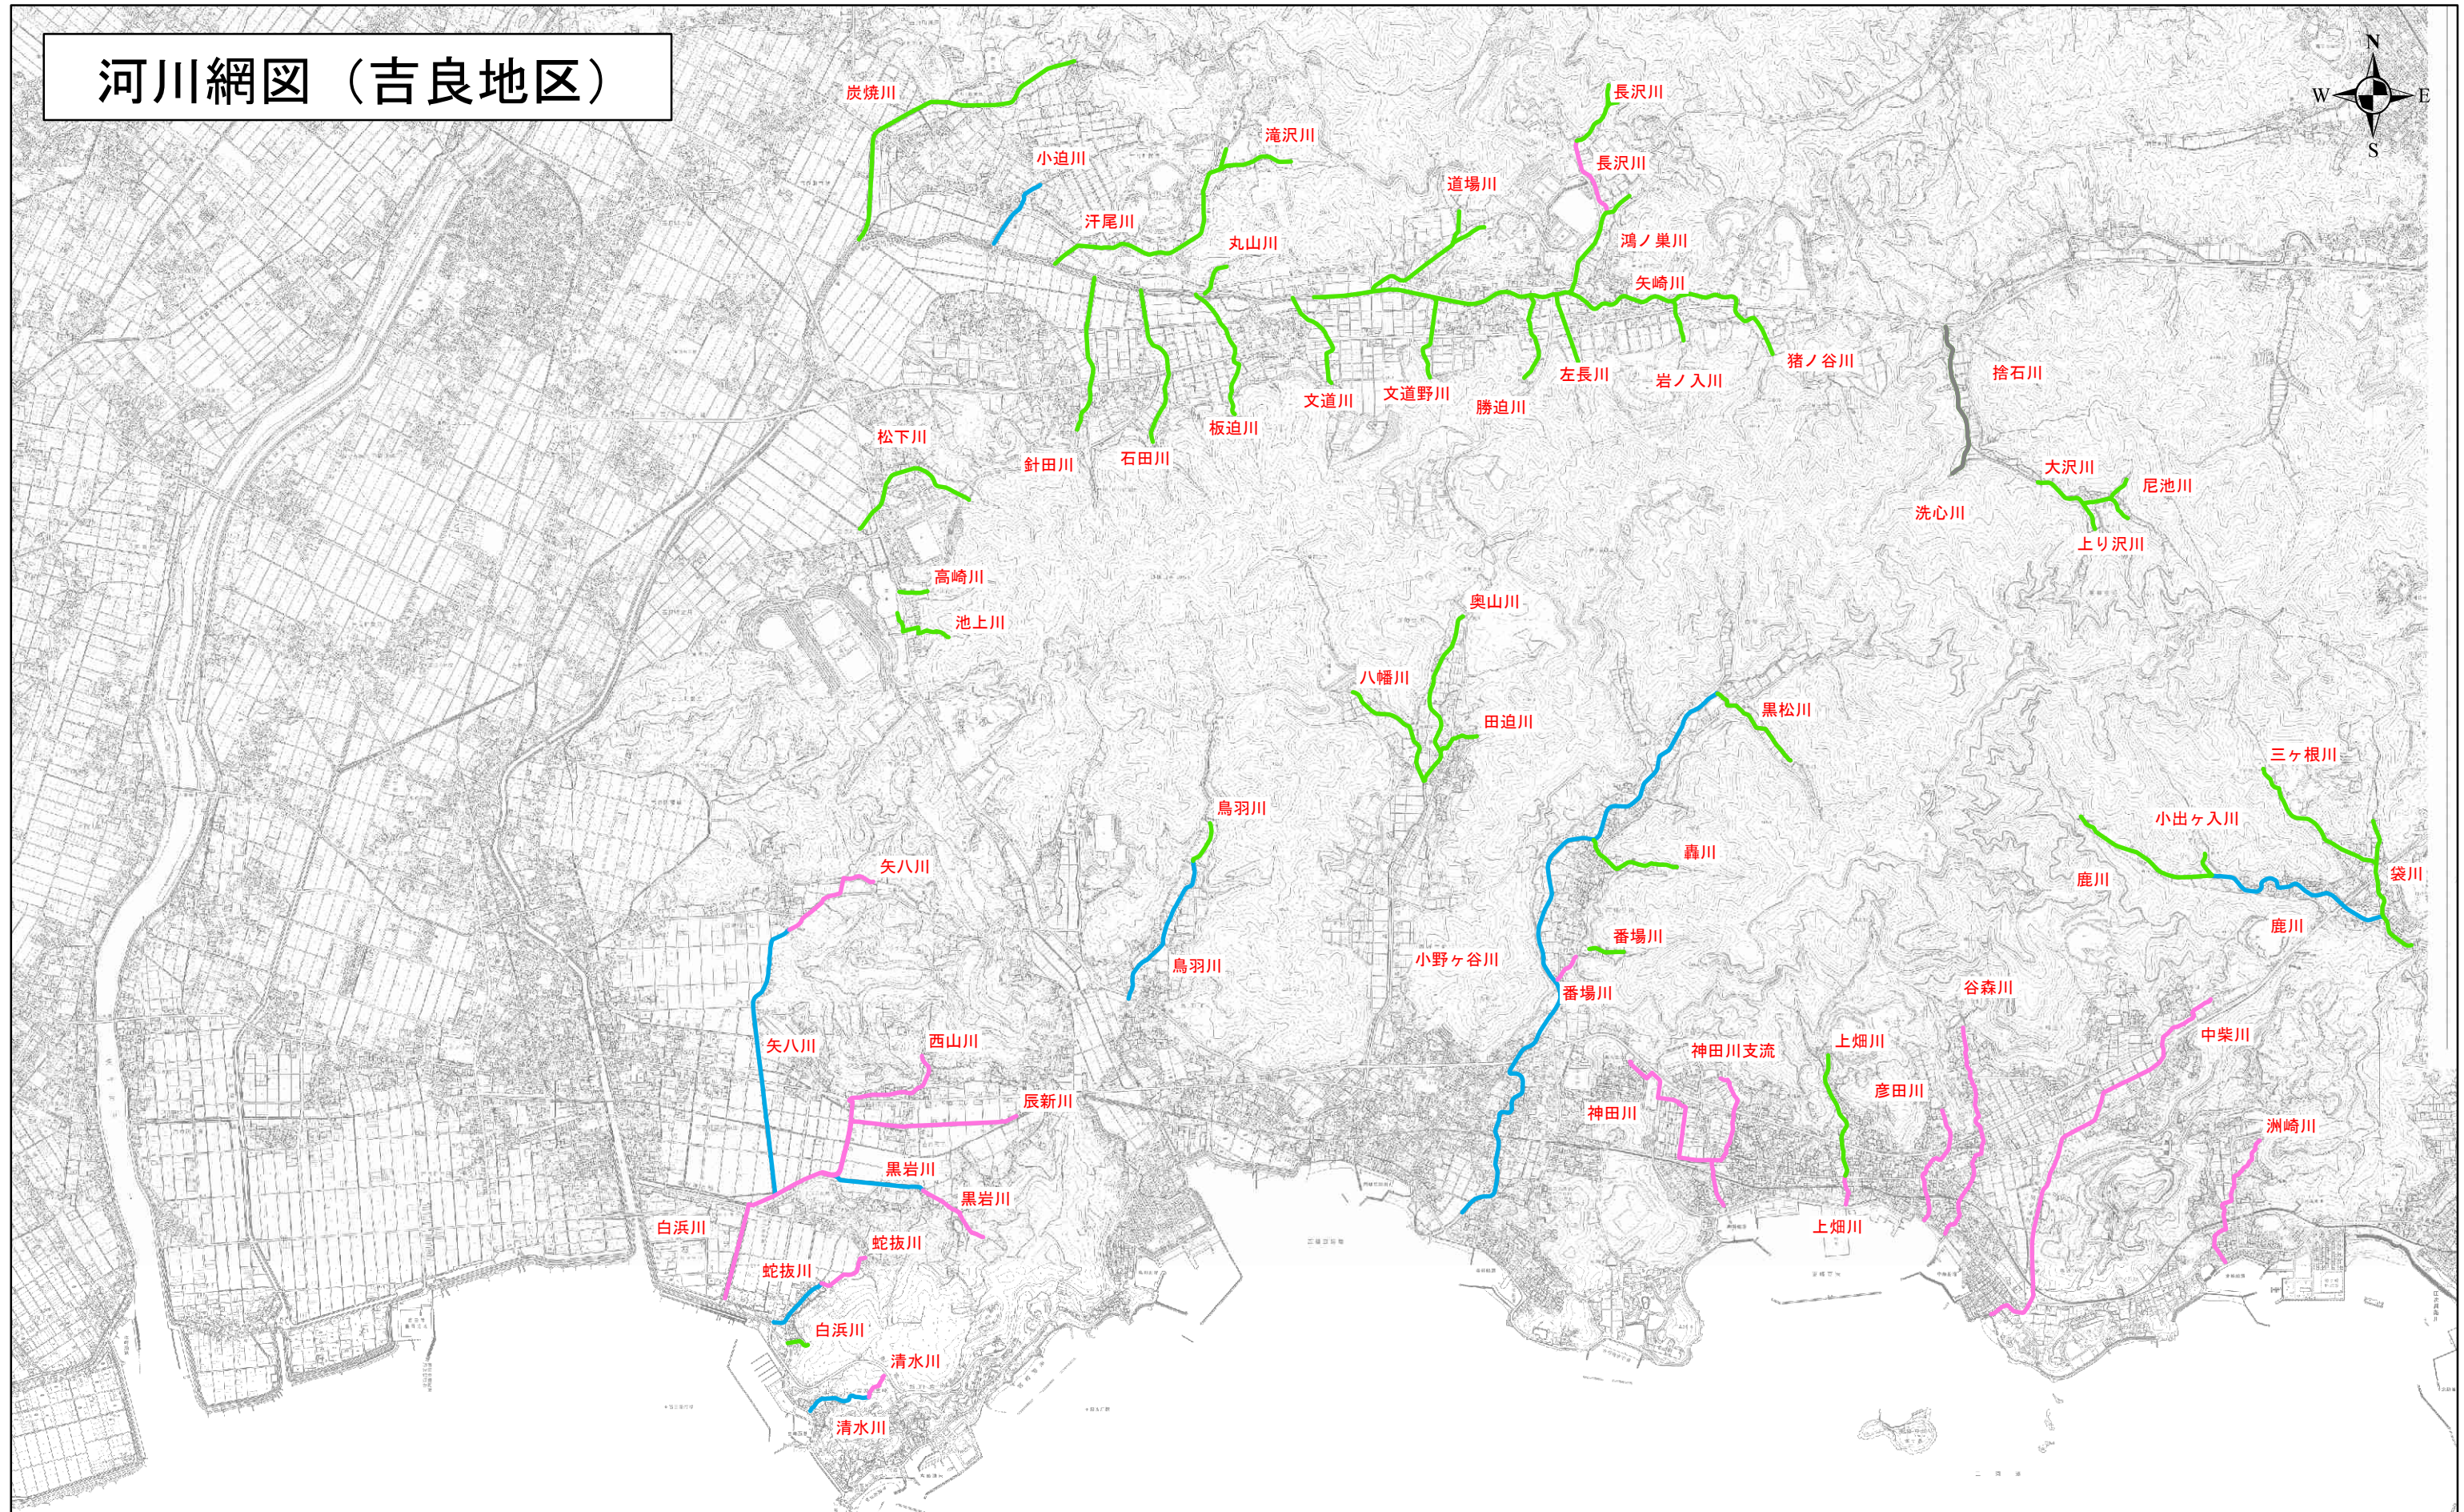

# 河川網図 (吉良地区)

1:30,000

凡例	
<span style="color: blue;">—</span>	準用河川
<span style="color: green;">—</span>	砂防河川
<span style="color: magenta;">—</span>	普通河川
<span style="color: grey;">—</span>	その他(幸田町内)