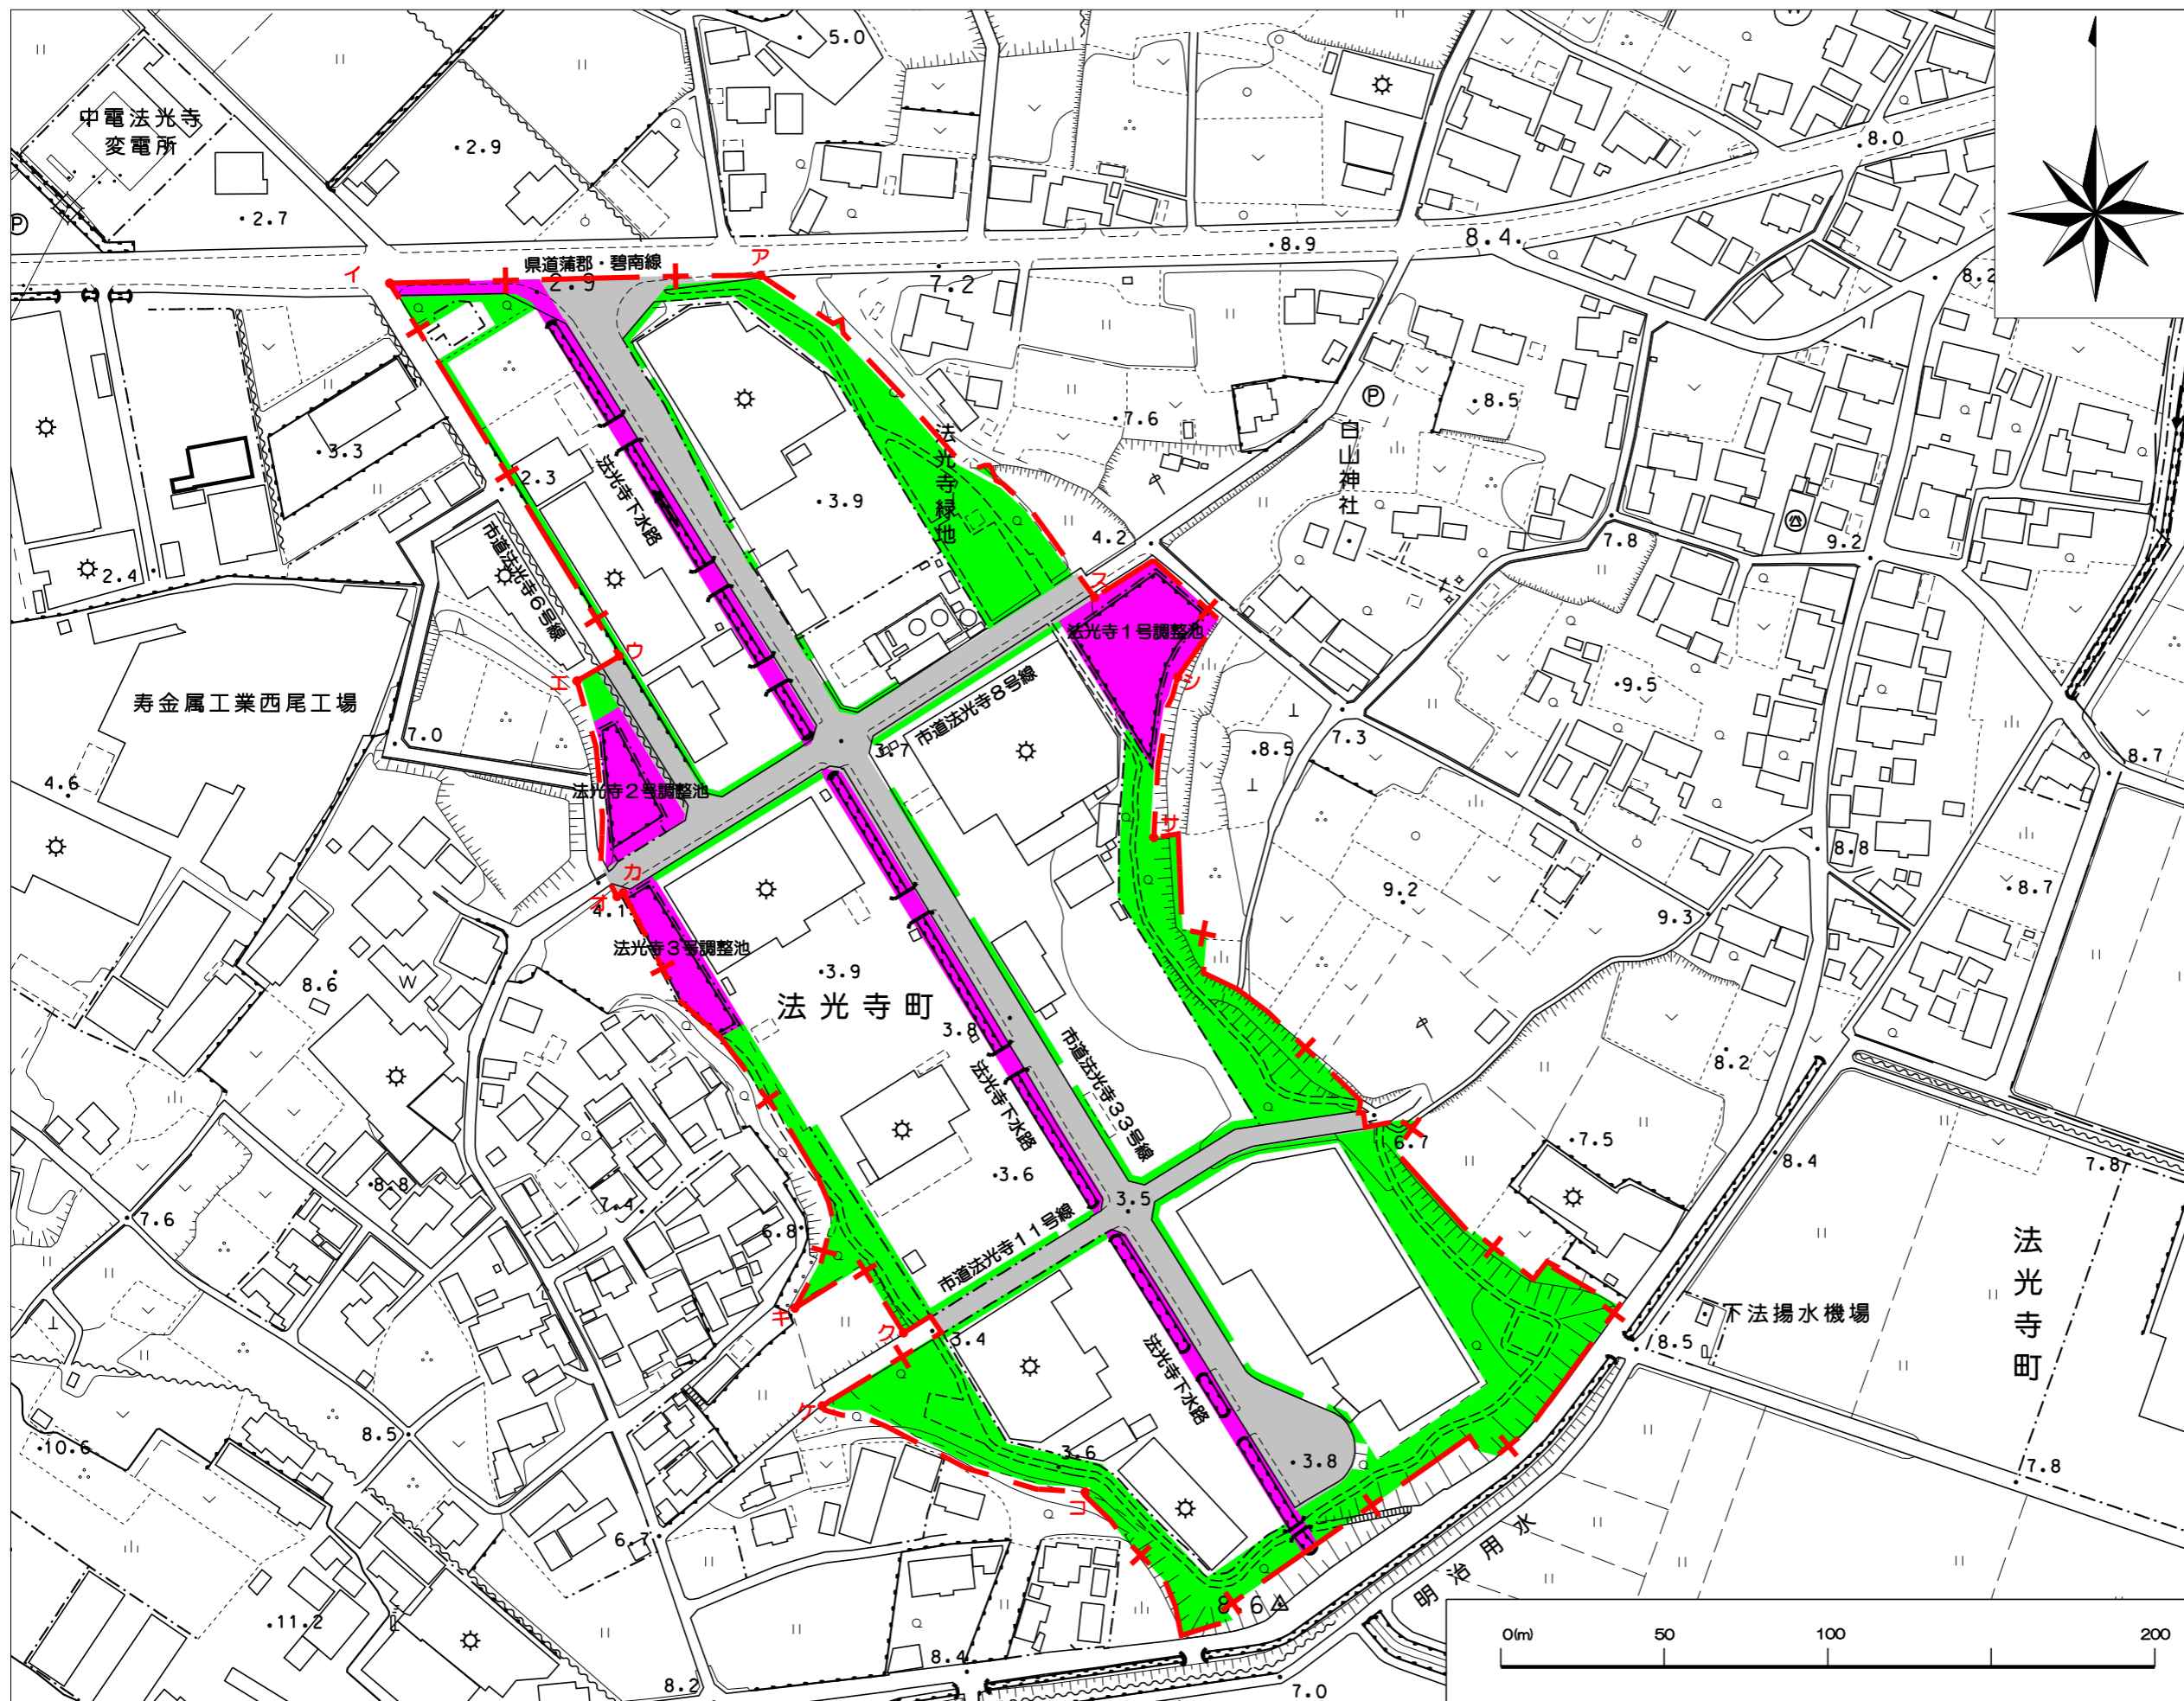

西三河都市計画法光寺内陸工業団地地区計画 計画図 1/2,000

凡例	
—+—	地区計画区域及び 地区整備計画区域
—+—	その他境界
■	道路
■	公共空地
■	緑地(公園含む)

- ア ~ イ 道路境界
- イ ~ ウ 道路境界
- ウ ~ エ 筆界
- エ ~ オ 字界
- オ ~ カ 道路境界
- カ ~ キ 水路境界
- キ ~ ク 筆界
- ク ~ ケ 道路境界
- ケ ~ コ 字界
- コ ~ サ 筆界
- サ ~ シ 字界
- シ ~ ス 筆界
- ス ~ ア 字界

縮尺 (A1)	S=1:1,000
縮尺 (A3)	S=1:2,000