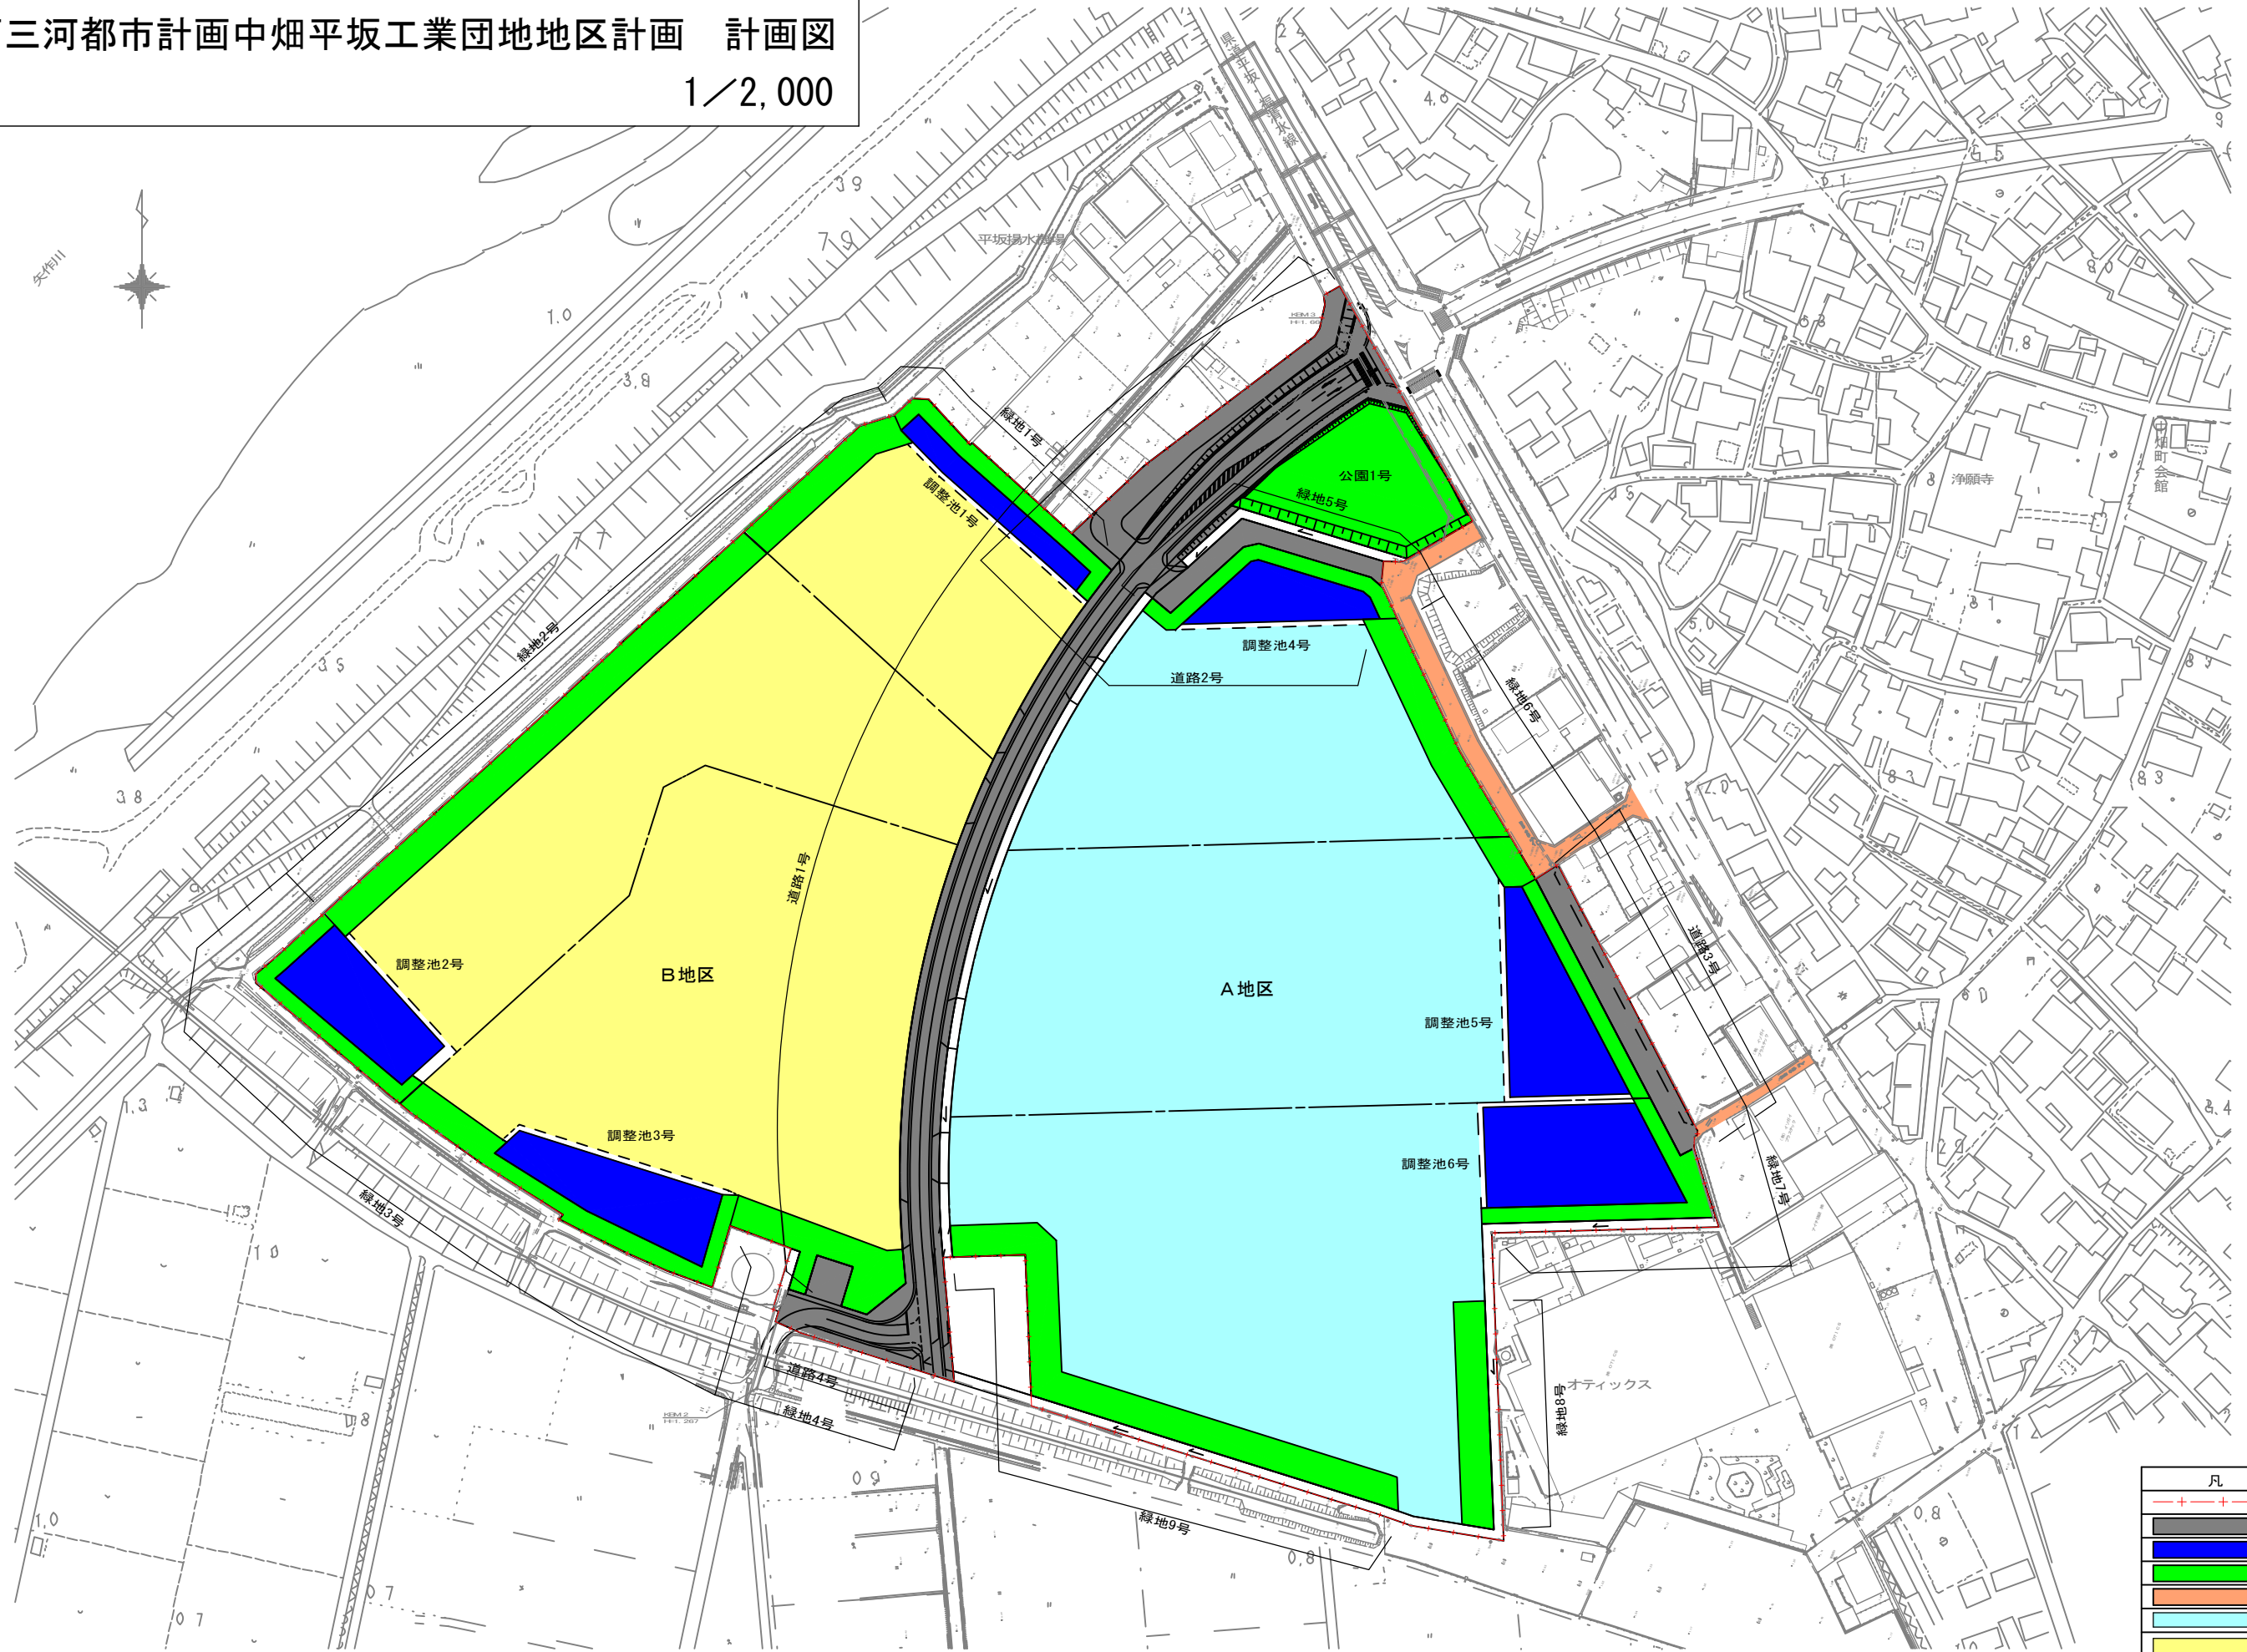

西三河都市計画中畑平坂工業団地地区計画 計画図

1/2,000

凡 例	
---+---+---	地区計画区域
■ (grey)	道 路
■ (blue)	調 整 池
■ (green)	緑地公園
■ (orange)	既設道路
■ (light blue)	A 地 区
■ (yellow)	B 地 区