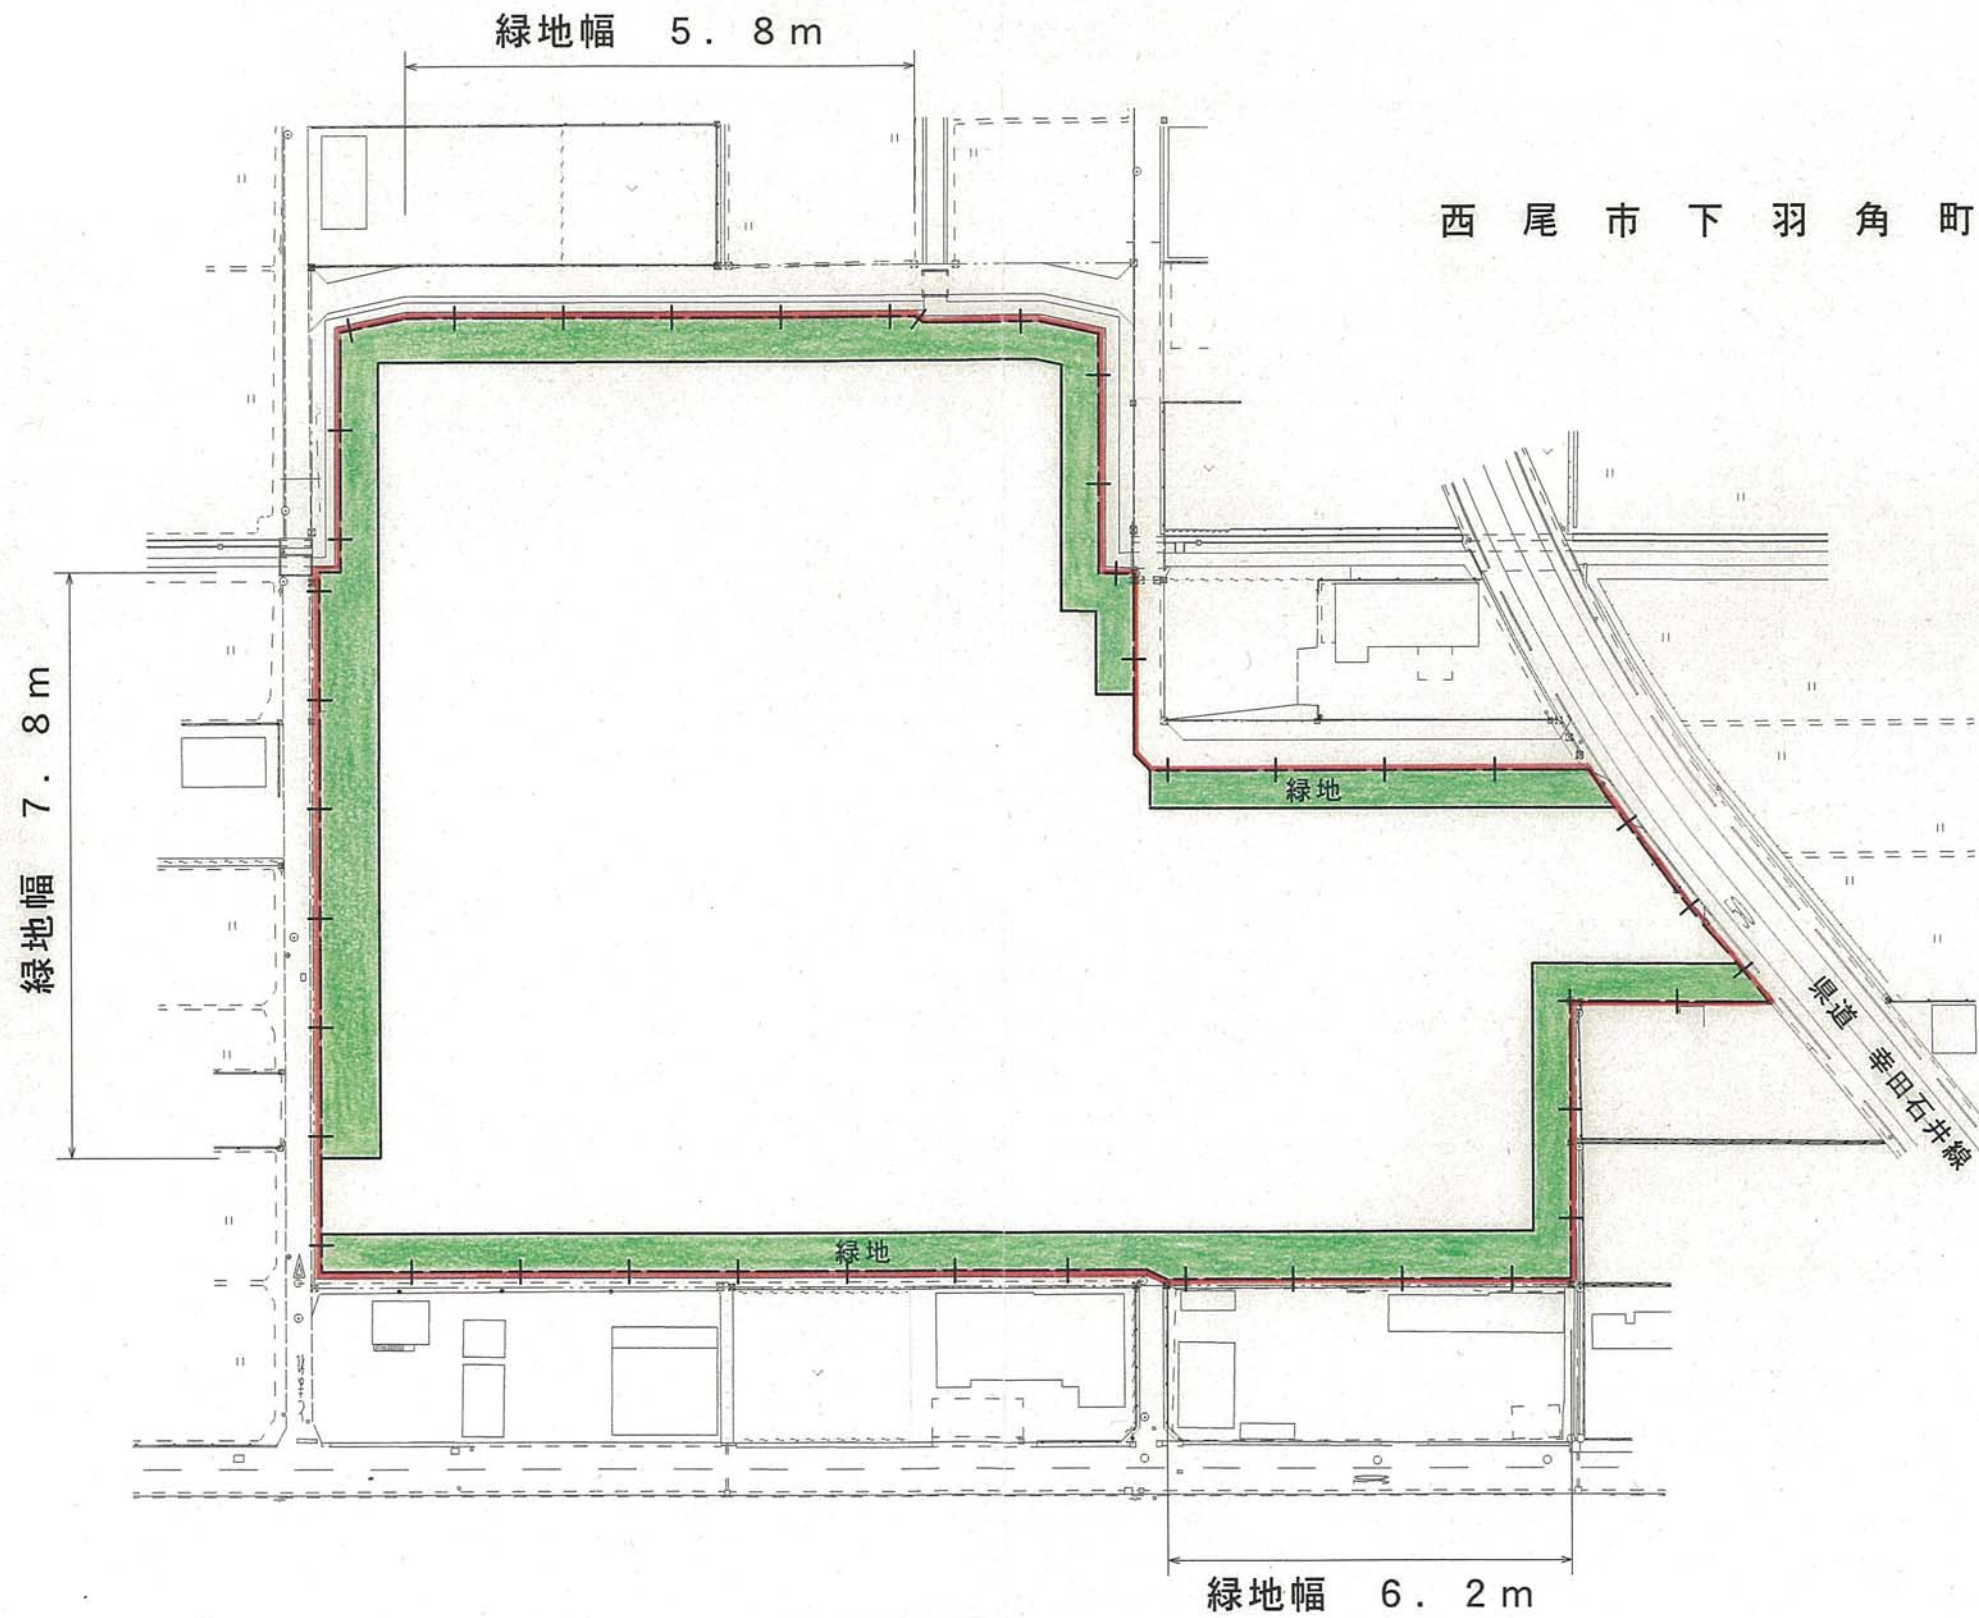

西三河都市計画下羽角内陸工業用地地区計画 計画図
1/1,000

凡 例	
	地区計画区域
	緑地

指定がない緑地の幅は5.0 m