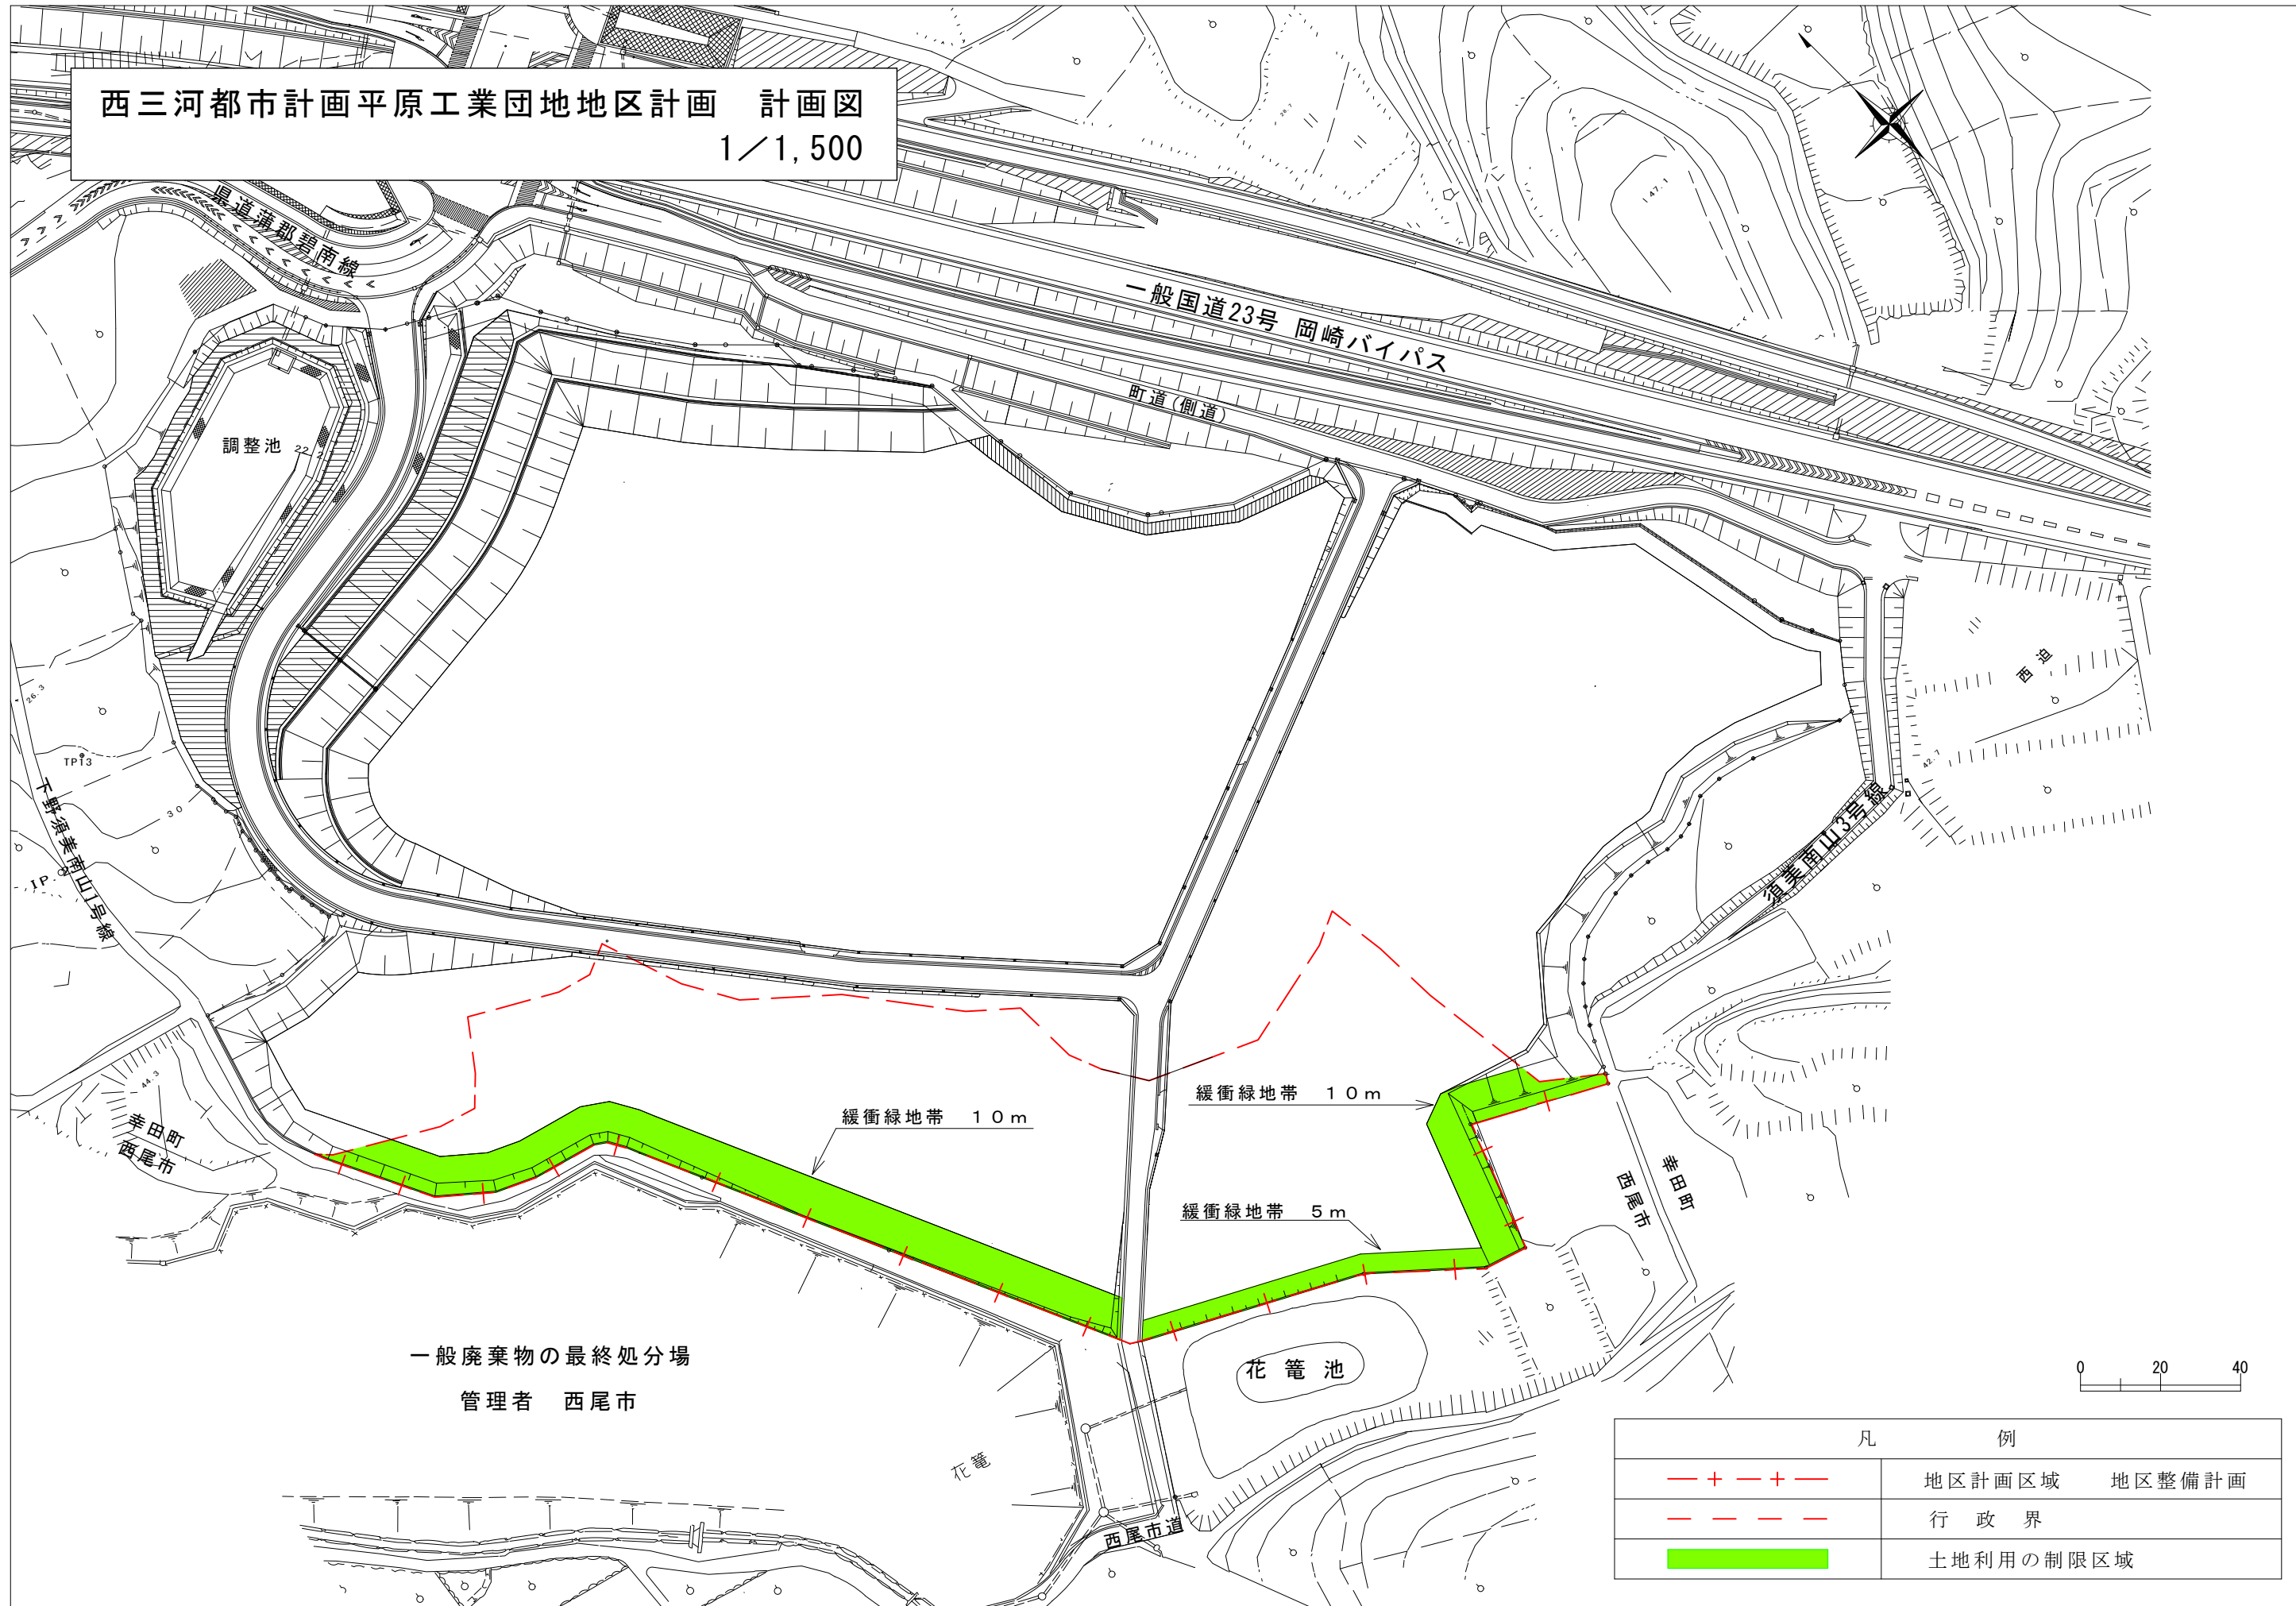

西三河都市計画平原工業団地地区計画 計画図
1/1,500

一般廃棄物の最終処分場
管理者 西尾市

凡 例	
— + — + —	地区計画区域 地区整備計画
- - - - -	行政界
■	土地利用の制限区域