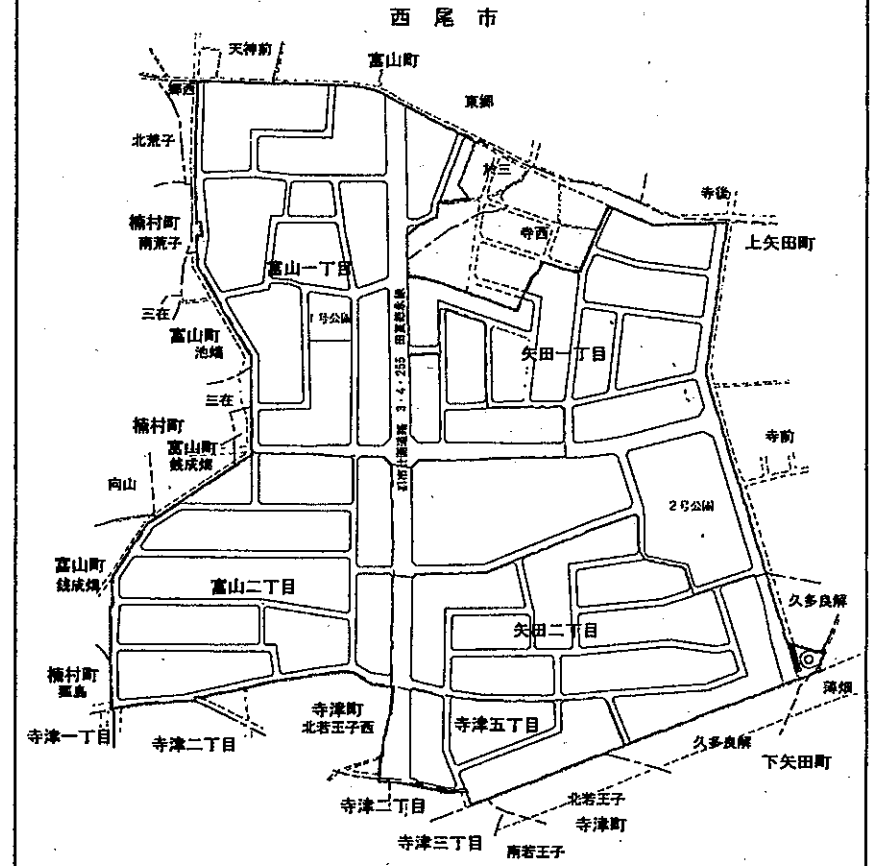

西尾平坂東部土地区画整理事業

換地前

凡 例	
実施区域	———
町界	———
字(丁目)界	———

換地後

凡 例	
実施区域	———
町界	———
字(丁目)界	———