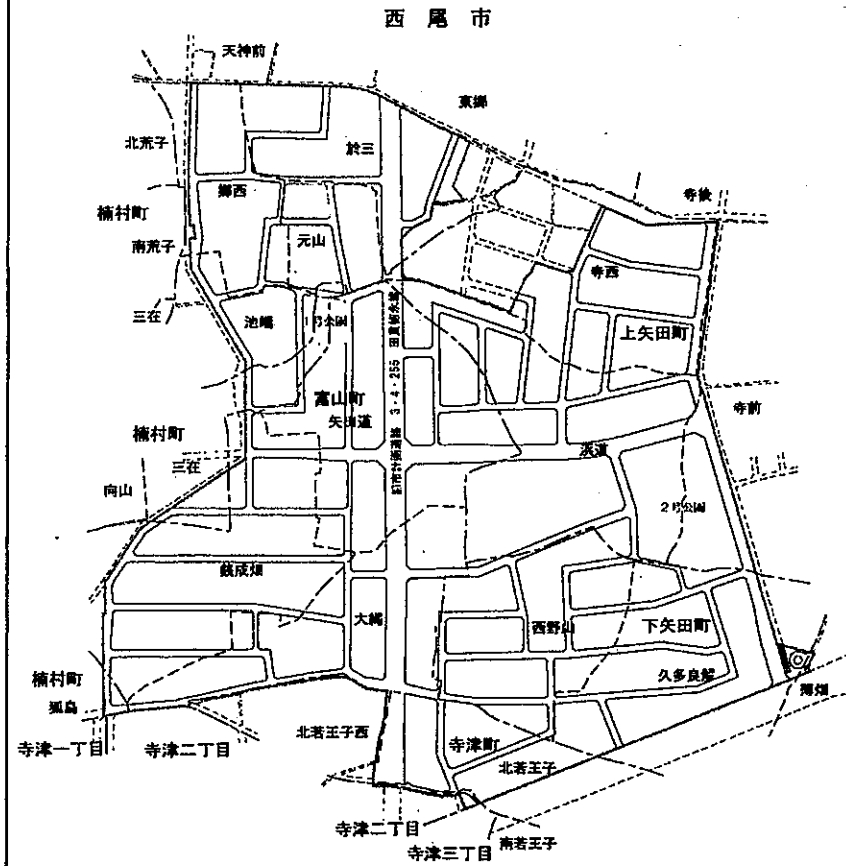

西尾平坂東部土地区画整理事業

換地前

凡 例	
実施区域	———
町界	———
字(丁目)界	———

換地後

凡 例	
実施区域	———
町界	———
字(丁目)界	———