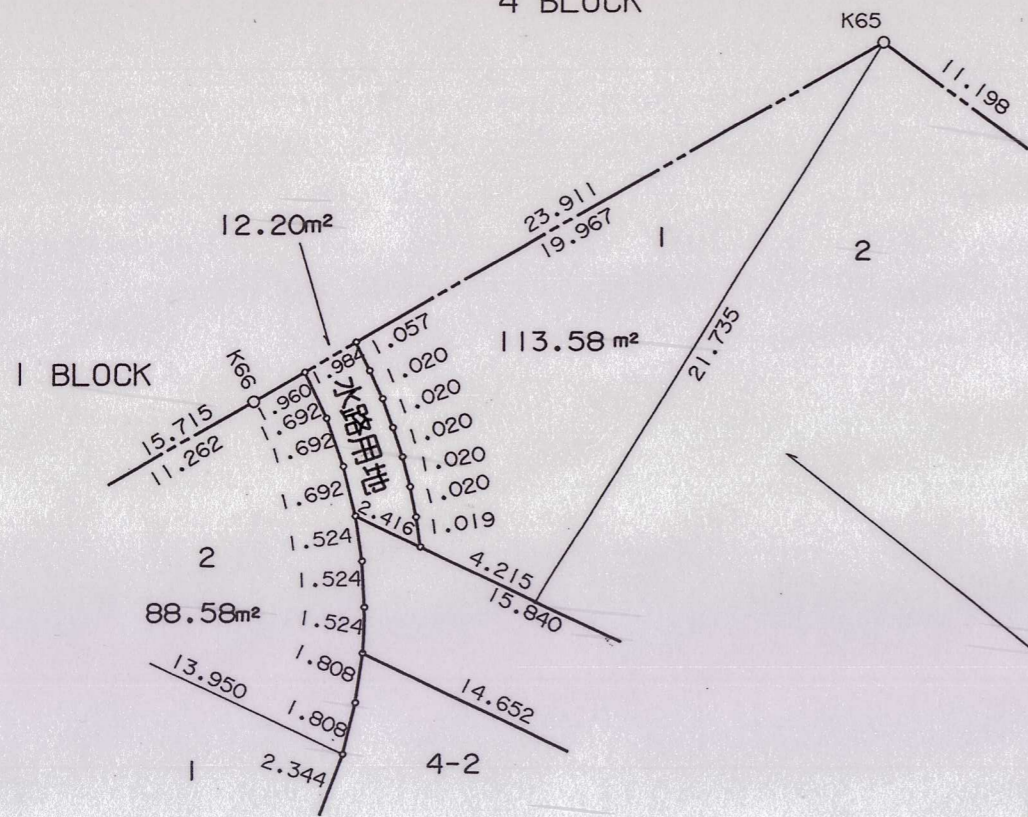

3

玉野総合コンサルタント株式会社

平成 12 年 7 月

X-126500

X-126600

Y-10860

Y-10760

Y-10660