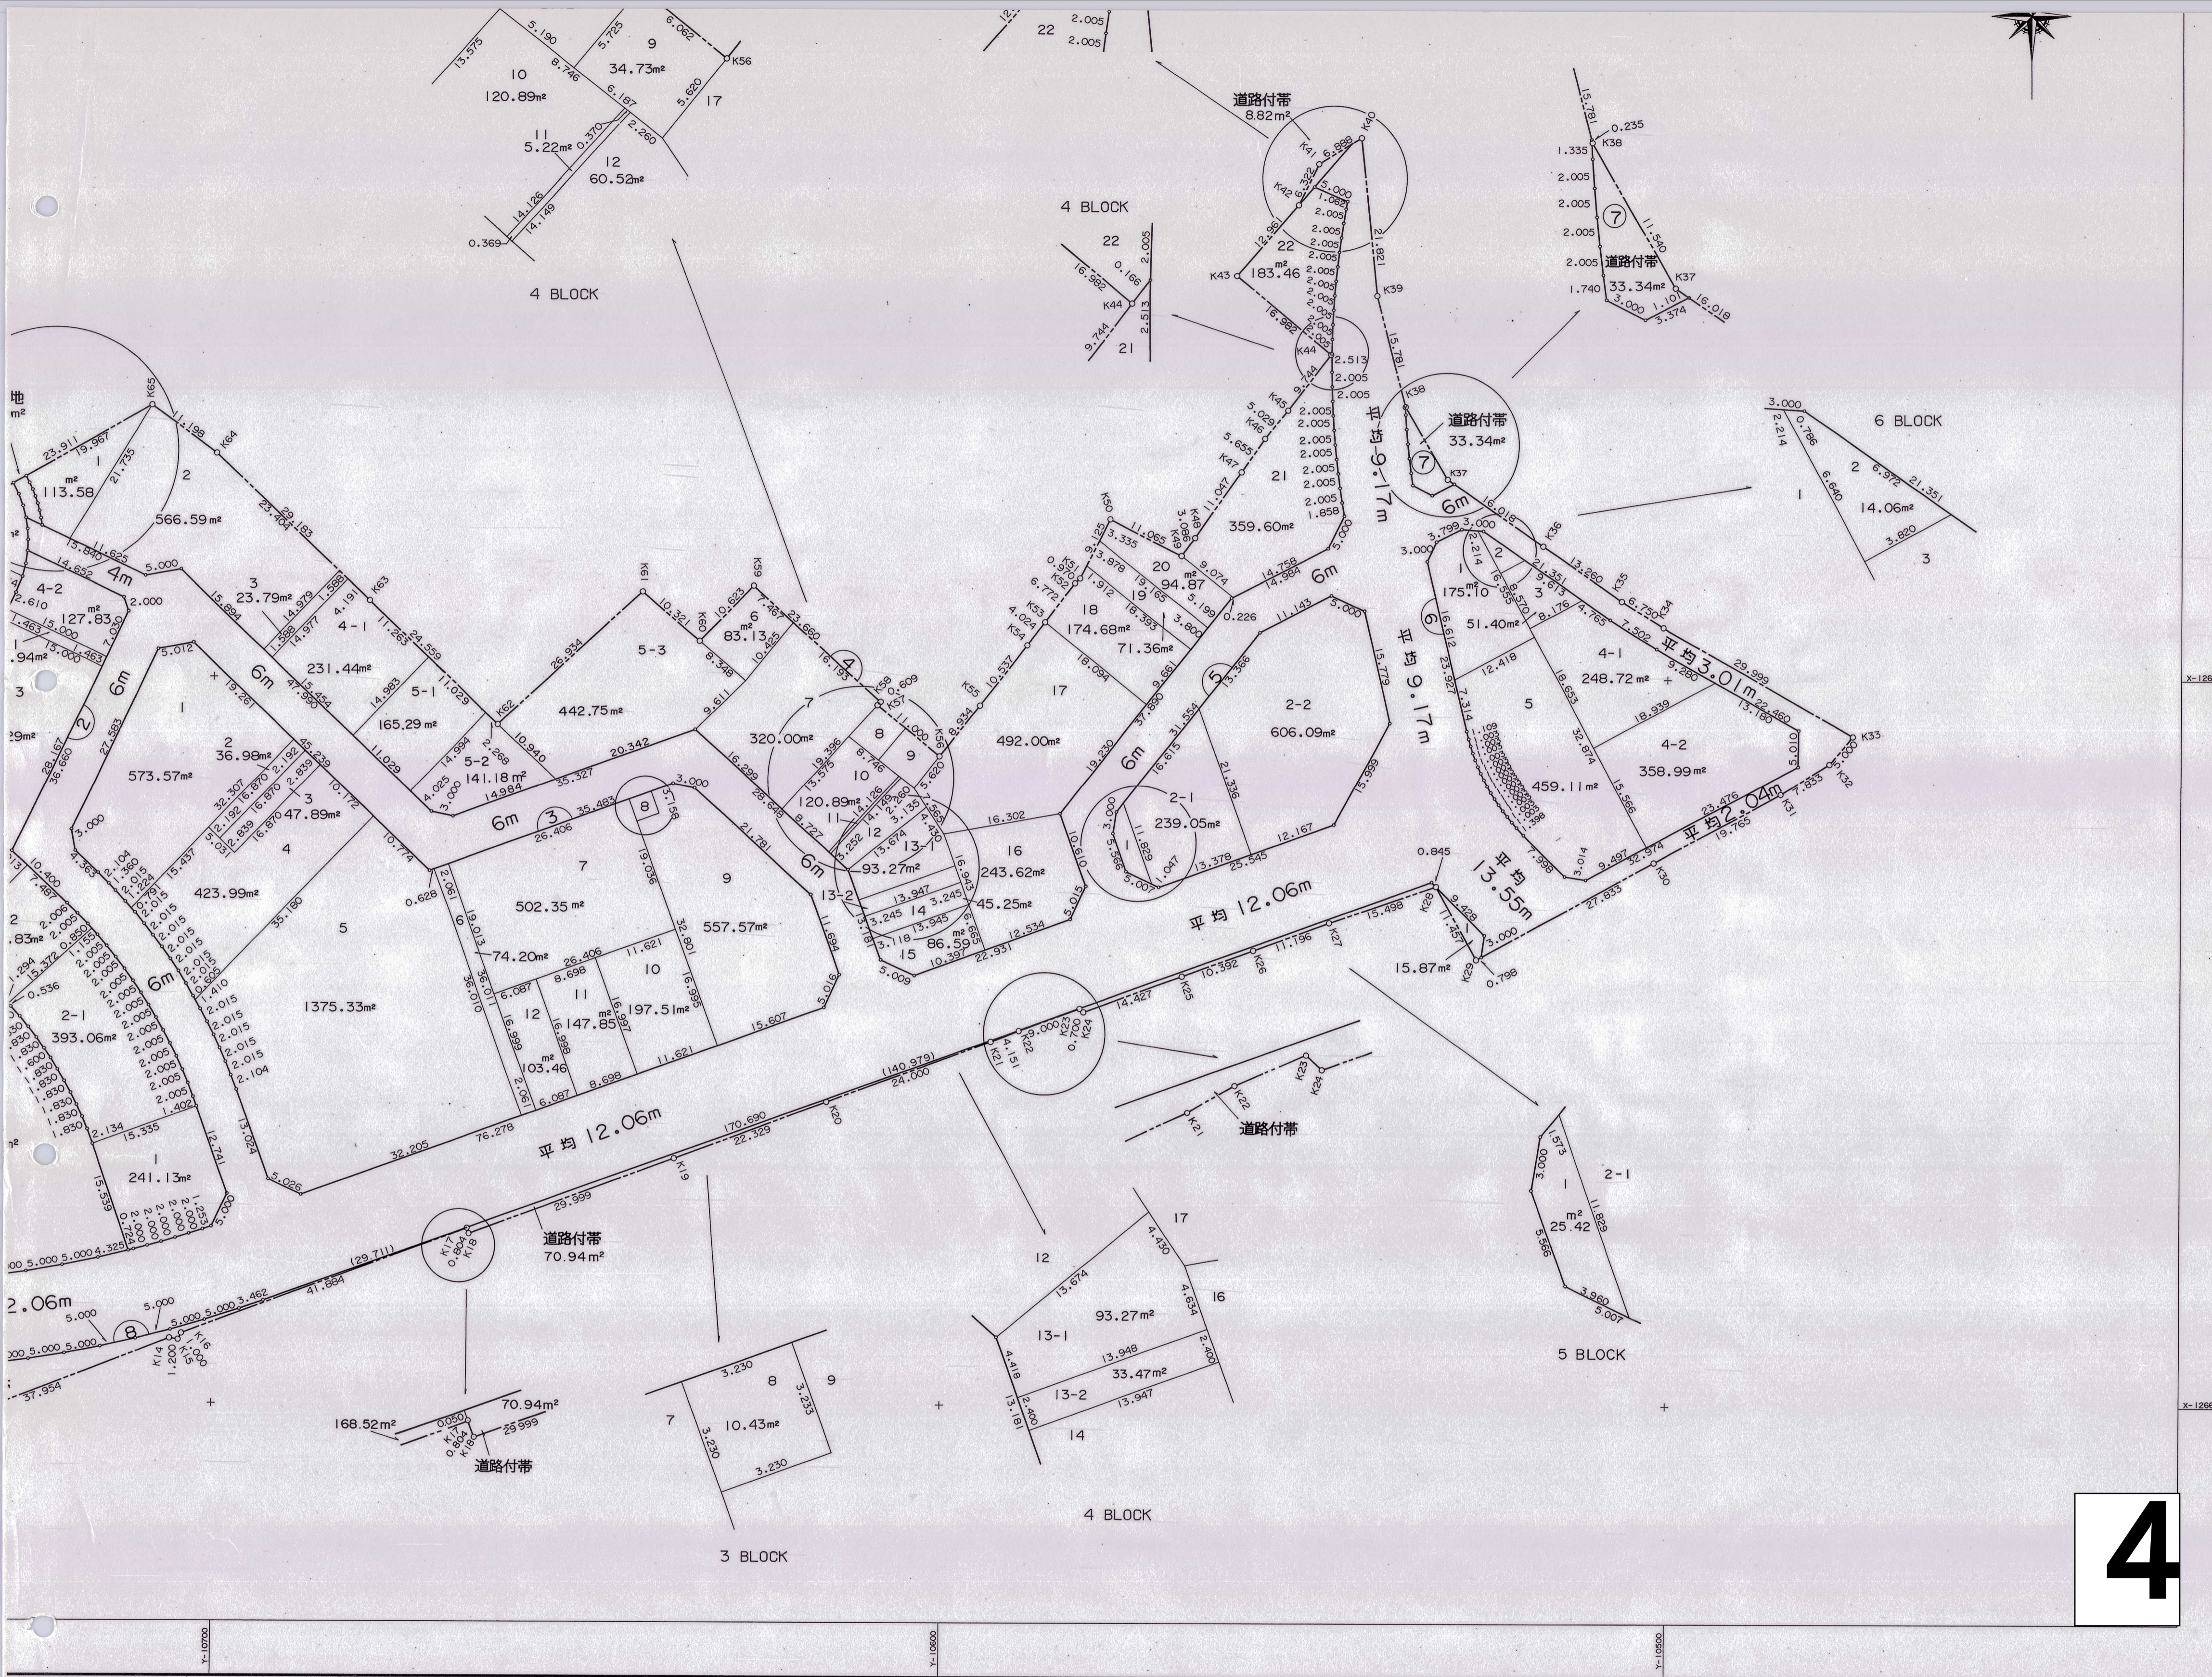

x-126500

x-126600

西尾多茂ノ木土地区画整理組合

4