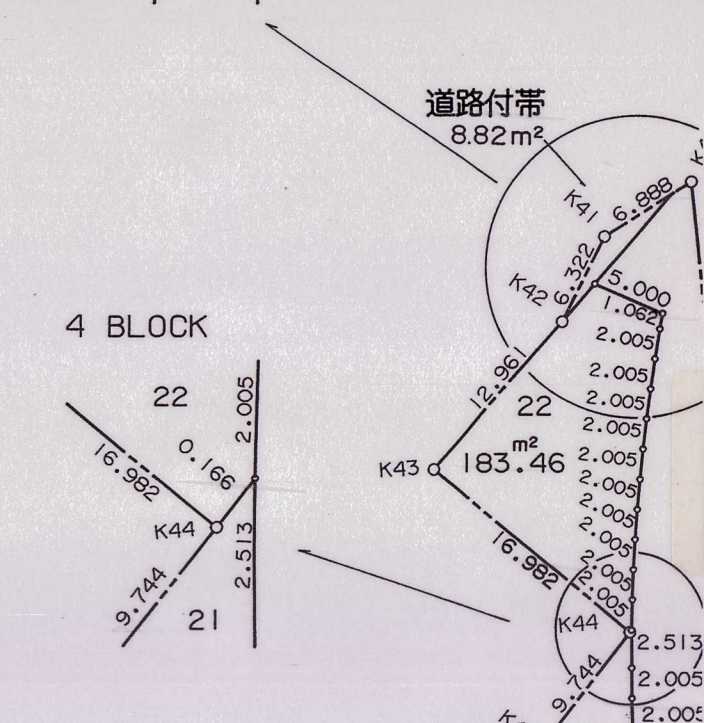

3

玉野総合コンサルタント株式会社

平成 12 年 7 月

X-126500

X-126600

Y-10860

Y-10760

Y-10660