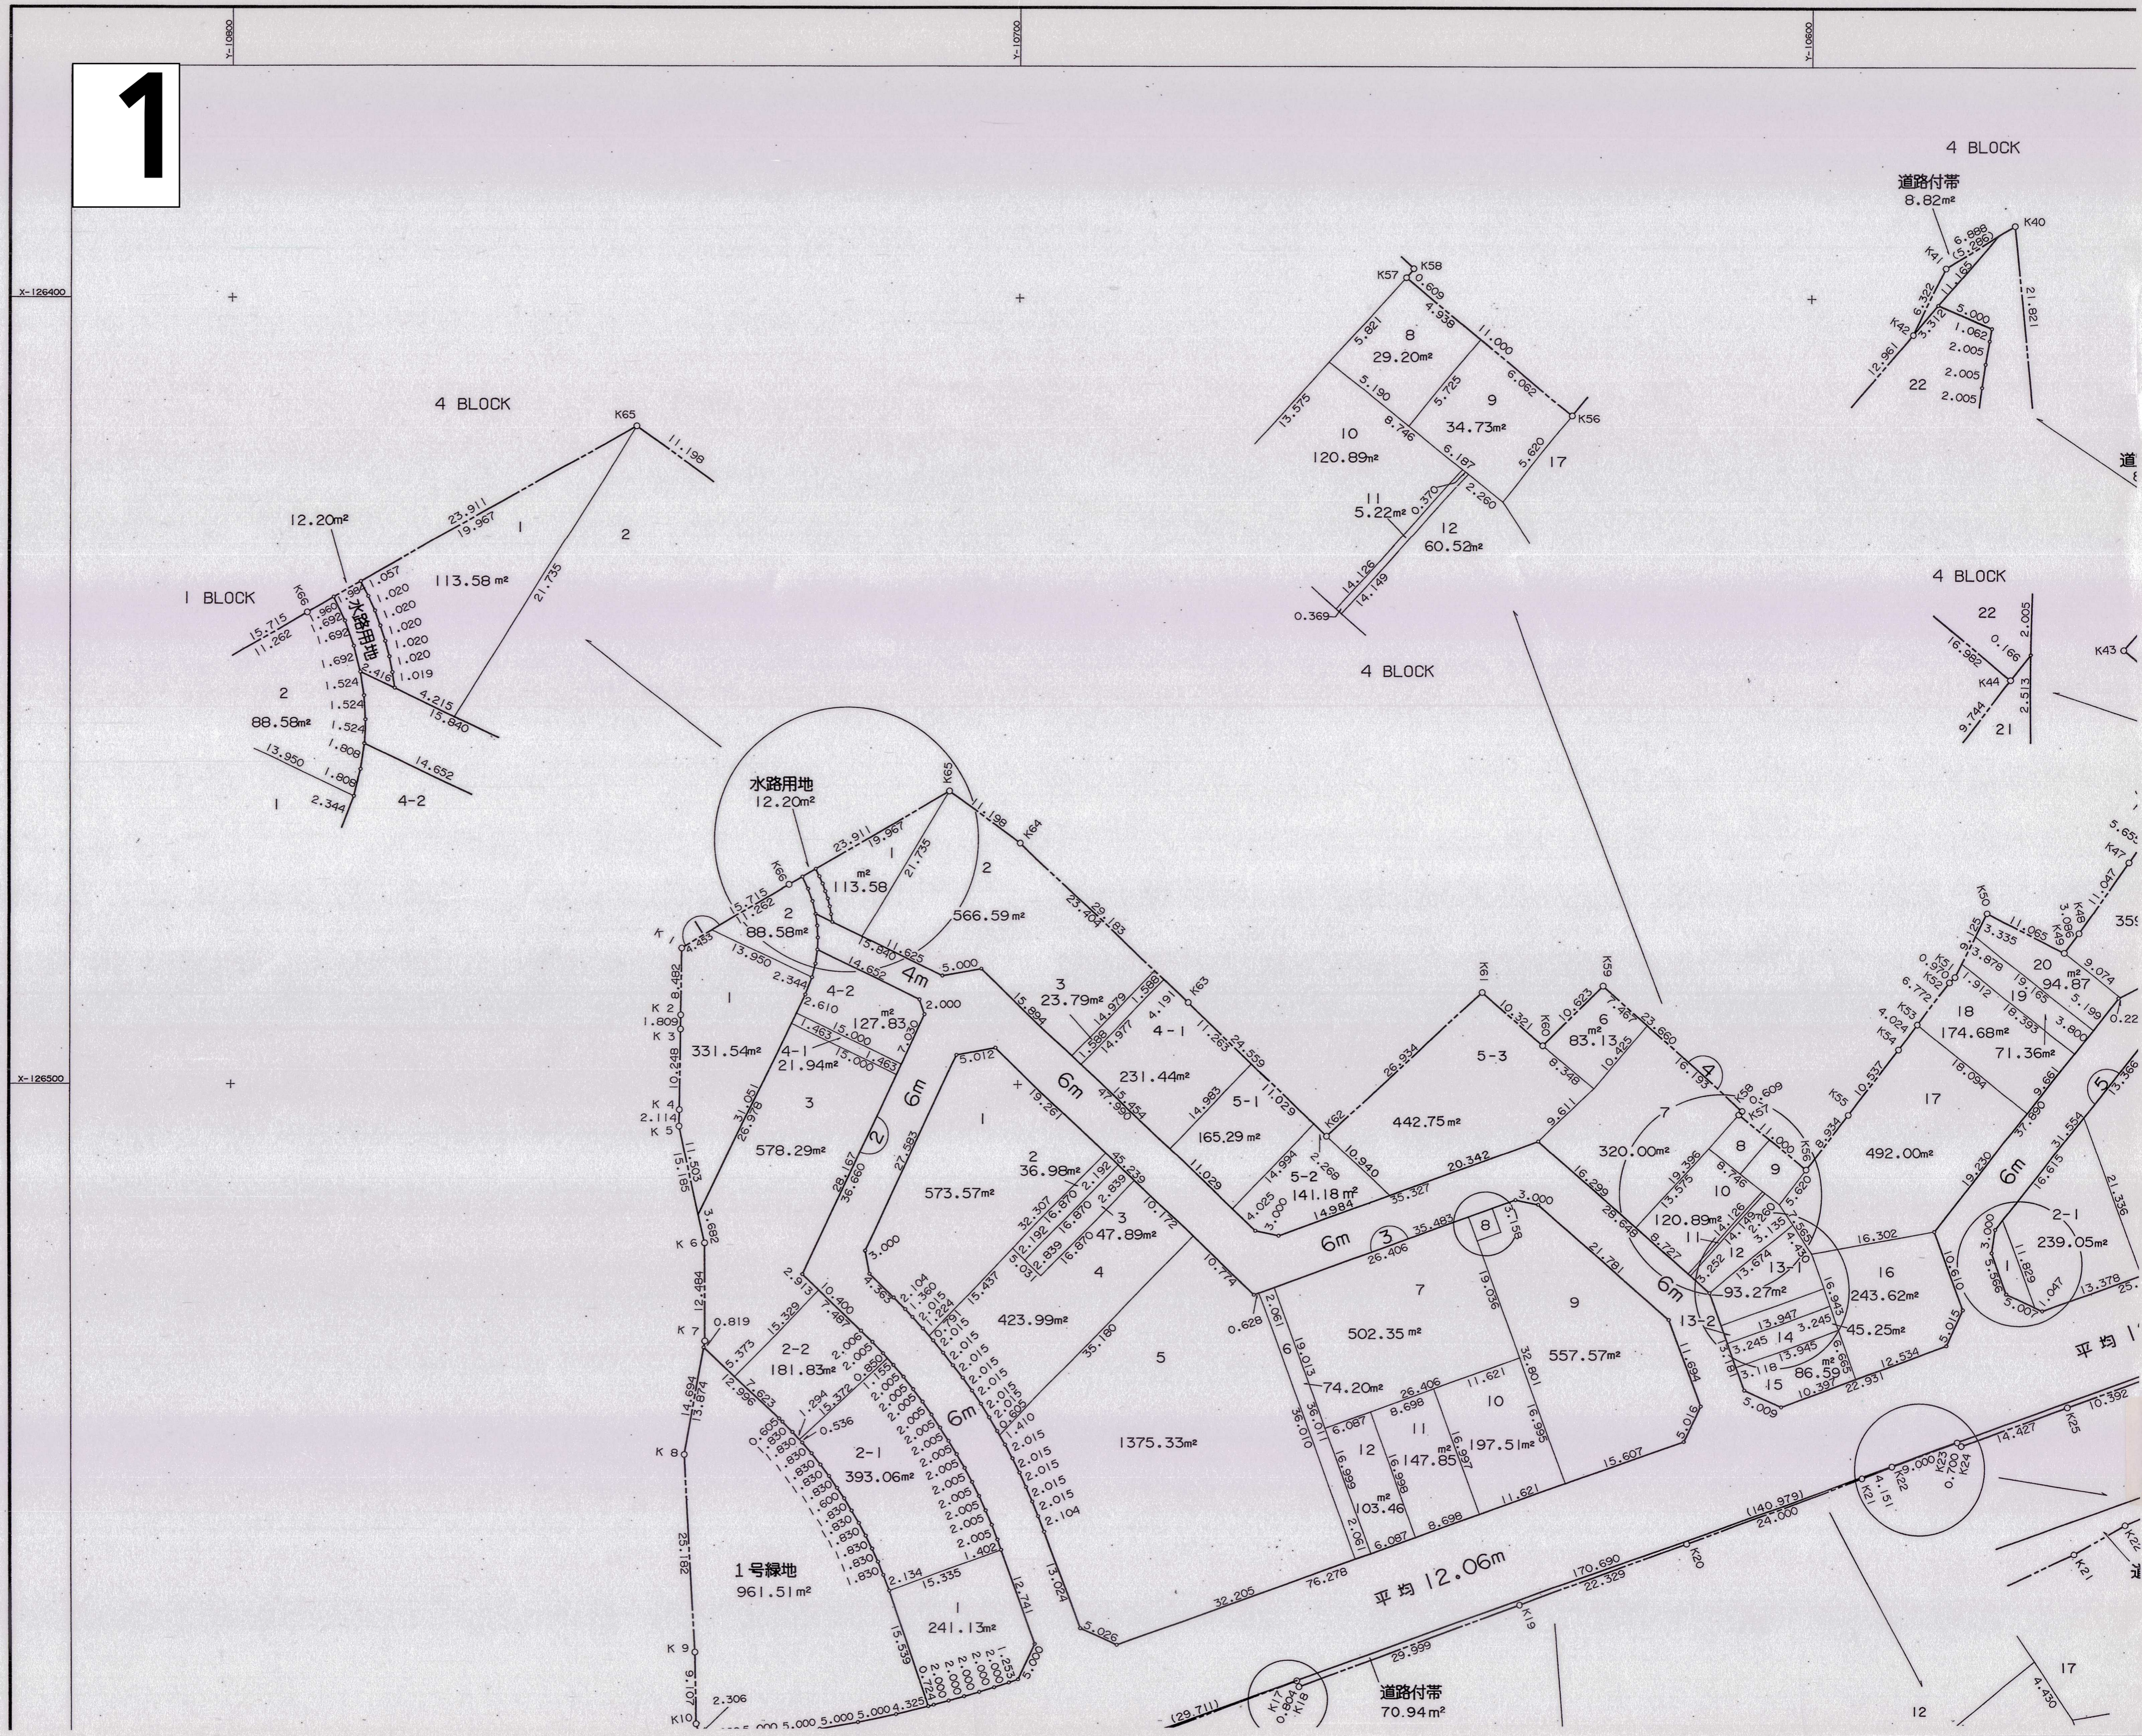

# 西尾多茂ノ木土地区画整理事業換地図(整理後)

縮尺 五百分之一

1

2

西尾市  
山下町

多茂ノ木

泡原

3

# 西尾多茂ノ木土地区画整理事業画地出来形確

1

**3**

玉野総合コンサルタント株式会社

平成 12 年 7 月

X-126500

X-126600

Y-10860

Y-10760

Y-10660

x-126500

x-126600

西尾多茂ノ木土地区画整理組合

4