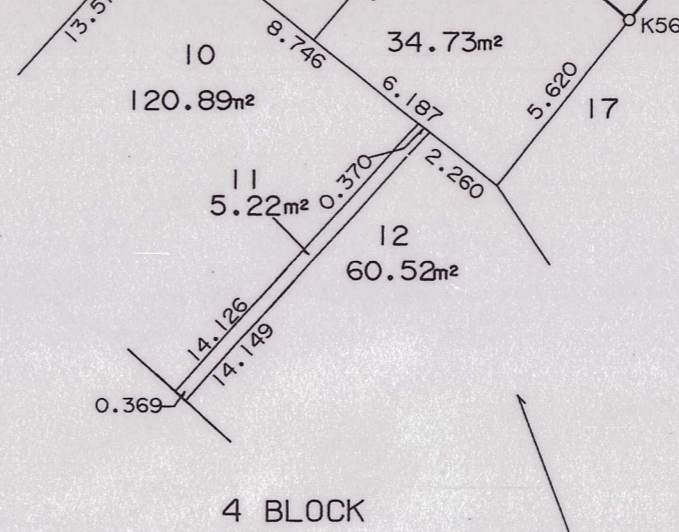

3

玉野総合コンサルタント株式会社

平成 12 年 7 月

X-126500

X-126600

Y-10860

Y-10760

Y-10660