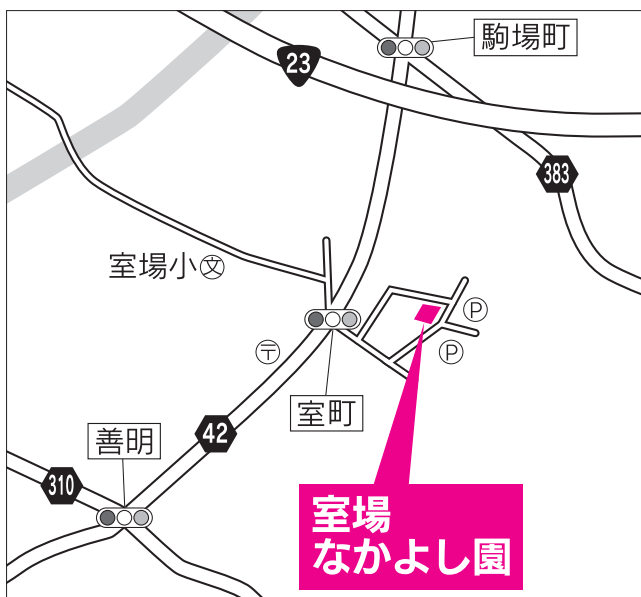

室場なかよし園ができました

場所 室町中屋敷95

問合せ先

- ▶園について
室場保育園 (☎52・1147)
白ばら園 (☎52・1653)
- ▶入園について
子ども課入園担当 (☎65・2110)

25年4月から「室場なかよし園」が開園しました。
この施設は、室場保育園と白ばら園が一緒になった園で、県内で初めての複合的な施設です。発達の異なる子どもが、「交流」を基本に同じ施設で生活することで、一緒に生きていく力を培うことを目的としています。
建物の内部は、木のぬくもりを感じる園舎となっており、太陽光発電設備と、一部の部屋に土壌蓄熱式床暖房を整備。自然のエネルギーを利用した、環境に優しい建物となっています。