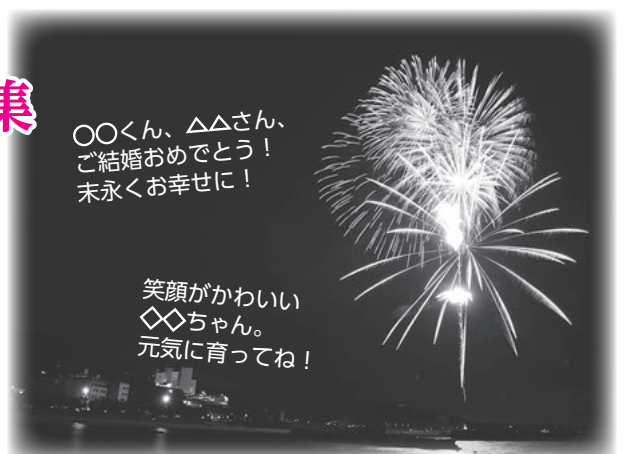

時 7月23日(土) 午後7時30分
※荒天の場合は8月20日(土)に延期

場 宮崎漁港内特設会場

メッセージの文字数 協賛者名を含めて40文字以内
協賛特典 記念品、特別観覧席2人分(食事付き)、プログラムへのメッセージ掲載

募集枠数 15枠(先着順)

¥ 10,000円

申 6月17日(金)までに、直接吉良花火大会実行委員会事務局(西尾みなみ商工会本所内/吉良町)へ。

他 ①申し込みは個人や同好会、同窓会などに限りません。②メッセージの内容により、受け付けできない場合があります。③荒天などにより、大会が延期または中止になっても、協賛金は返金しません。