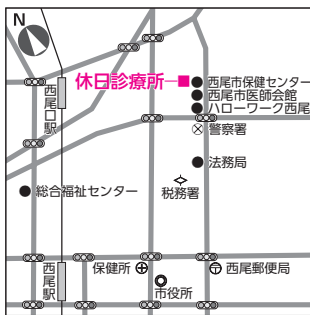

手(=写真右)が2番セカンドで出場し、5打数3安打の活躍で、甲子園出場に貢献しました。

全国高校野球選手権は8月5日から、阪神甲子園球場(兵庫県西宮市)で行われています。

休日診療案内

※暴風警報や東海地震注意情報(警戒宣言)が発令中の場合などは、休診となります。

西尾市休日診療所 (☎55・0800)

熊味町小松島12(西尾市保健センター西隣)

診療日 日曜日、祝日、年末年始

▶内科・小児科

在宅当番医

診療時間 午前9時～正午、午後1時～5時

8月

| | | |
|--------|-------------------|-------------------|
| 19日(日) | みどりまち心療内科 精、心内 | ☎54・0010 緑町3丁目 |
| 26日(日) | 黒部眼科 眼 | ☎62・2340 西幡豆町 |

9月

| | | |
|--------|--------------------|---------------------|
| 2日(日) | かとう皮フ科 皮、形外、アレ | ☎54・9900 徳次町下十五夜 |
| 9日(日) | 湯口眼科医院 眼 | ☎57・2078 桜木町4丁目 |
| 16日(日) | 三村医院 気、耳、アレ | ☎56・0220 住吉町3丁目 |
| 17日(祝) | 定塚メンタルクリニック 神、精 | ☎54・6033 高島町4丁目 |
| 23日(祝) | 穴戸整形外科 整、リハ | ☎56・8177 塩町 |