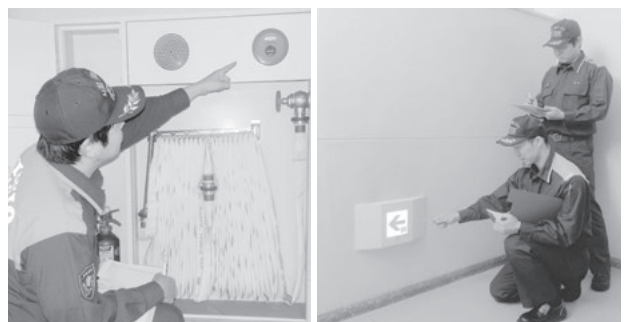

次の①②のような工事は消防法の違反になりやすいため、ご注意ください。

① 改装工事

- ・ 既存の建物に、不特定多数の人が利用するテナントが新たに入居する

- ・ 「大広間を個室にする」「内装材を変更する」など、間取りを大きく変更する

② 増改築や建物同士を接続する工事

- ・ ビルに木造の建物を接続する
- ・ 屋上やバルコニーを壁などで覆い、部屋として利用する
- ・ 建物同士を屋根や渡り廊下で接続する

他にもさまざまなケースがあります。工事を検討する際は事前に市消防本部に相談してください。相談時には、建物の面積やレイアウトなどが分かるものを用意してください。
※営業開始後に消防法令違反が発見された場合、営業を休止して消防設備の設置工事が必要になるだけでなく、行政処分の対象となる場合があります。

建物を利用する前に

公表制度開始後は、消防用設備に重大な違反があるホテルや店舗を市ホームページなどで確認できます。

火災予防のための立入検査にご理解ください

火災は、いつ・どこで・どんな理由で起こるか分かりません。誰もが安全・安心に暮らせるよう、立入検査にご理解とご協力をお願いします。

内 消防職員が各事業所へ出向き、消防関係の書類や防火管理体制、避難通路、避難口の確保、消防用設備などの維持管理・点検状況、届出が必要な物件の有無、建物の増改築などによる床面積の増減などを検査します。

他 消防職員をかたる不当な訪問にご注意ください。