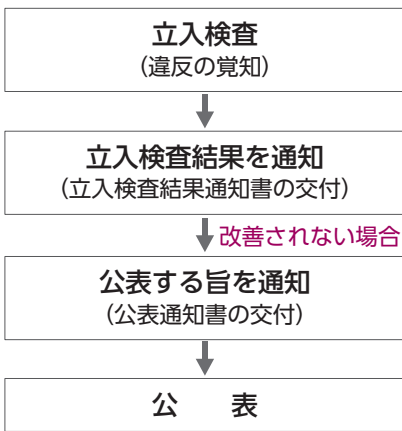

2年4月1日スタート 消防法に違反している 危険な建物を公表

消防法に違反している危険な建物を公開する「違反対象物公表制度」が、2年4月1日に始まります。消防職員が立入検査で重大な法令違反を確認した場合、市ホームページなどで建物の名称や所在地、違反内容などを公表。危険な建物の情報を利用者が事前に入手できるようになります。

問 市消防本部予防課（☎56・2143）

対象となる建物

不特定多数の方や、体が不自由で火災などの際に避難が困難な方が利用する建物

- ・ 飲食店
- ・ 物品販売店
- ・ ホテル
- ・ 病院
- ・ 社会福祉施設 など

対象となる違反

- 消防法で設置が義務付けられる、次の設備が設置されていない違反
- ・ 屋内消火栓設備
 - ・ スプリンクラー設備
 - ・ 自動火災報知設備

公表までの流れ

立入検査結果通知書の交付から14日を経過しても、違反が改善されない場合に公表します。
※違反が改善されるまで公表し続けます。

法令違反になりやすい工事