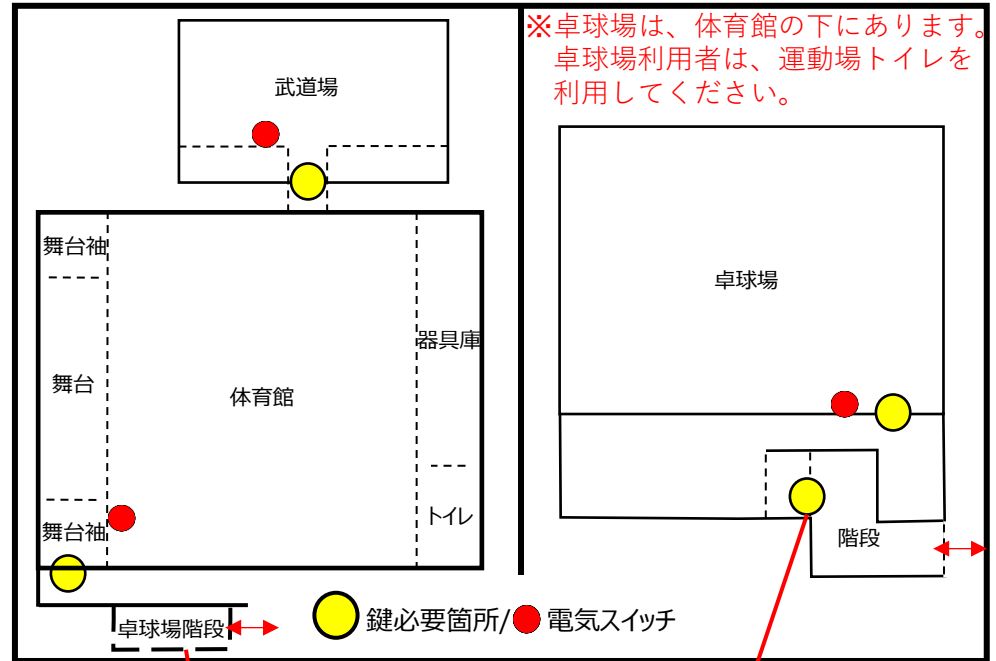

幡豆中学校 案内図

幡豆中学校の鍵は幡豆いきいきセンターで渡します。利用後は必ず鍵を返却してください。
幡豆中学校には駐車場・駐輪場がないため、幡豆支所に車・自転車をとめてください。

- ・ 駐車場・駐輪場で事故等が生じた場合の責任は一切負いかねますのでご了承ください。
- ・ 近所迷惑になるため、行きと帰りの幡豆支所～幡豆中学校の移動は静かにお願いします。

【対応時間】 午後 6 時 3 0 分～午後 9 時 3 0 分
※時間内に鍵の受取・返却を必ずしてください。

【体育館】 出入口（校門）・体育館の鍵
【武道場】 出入口（校門）・武道場の鍵
【卓球場】 出入口（校門）・卓球場への階段の鍵・卓球場の鍵

※利用施設によって、借りる鍵が異なります。

幡豆中学校 案内図

※卓球場は、体育館の下にあります。
卓球場利用者は、運動場トイレ
を利用してください。

※正門前の坂を上り切った後に
左に曲がると階段があります。

※解錠後の南京錠は扉に掛けるなど
無くさないようにしてください。