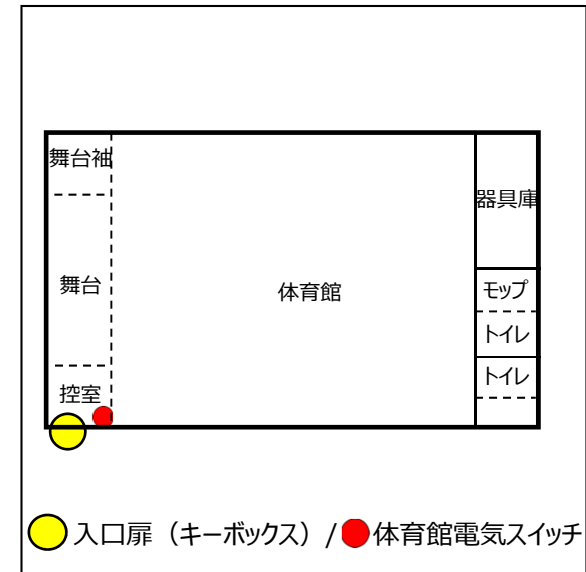

# 荻原小学校 案内図

## 屋外

## 屋内

### 電気スイッチ

使うのは左側の  
6箇所のみ  
赤色 = ON