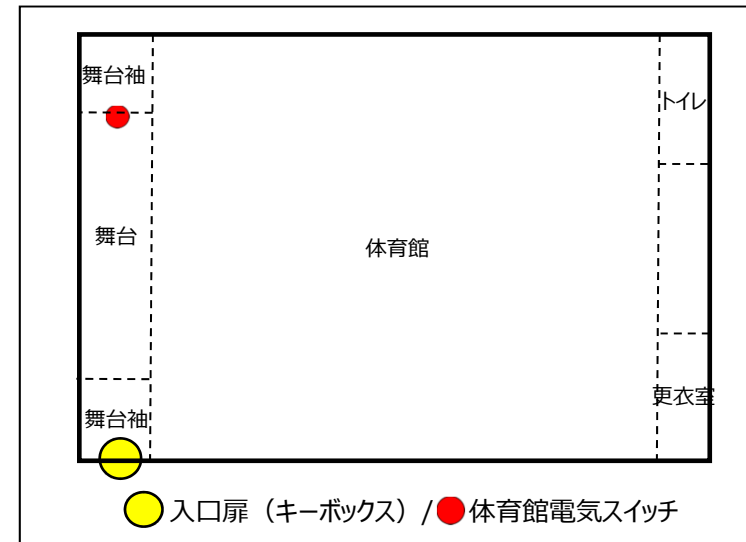

津平小学校 案内図

屋外

屋内

左側の6つをつける
赤色 = ON / 緑色 = OFF