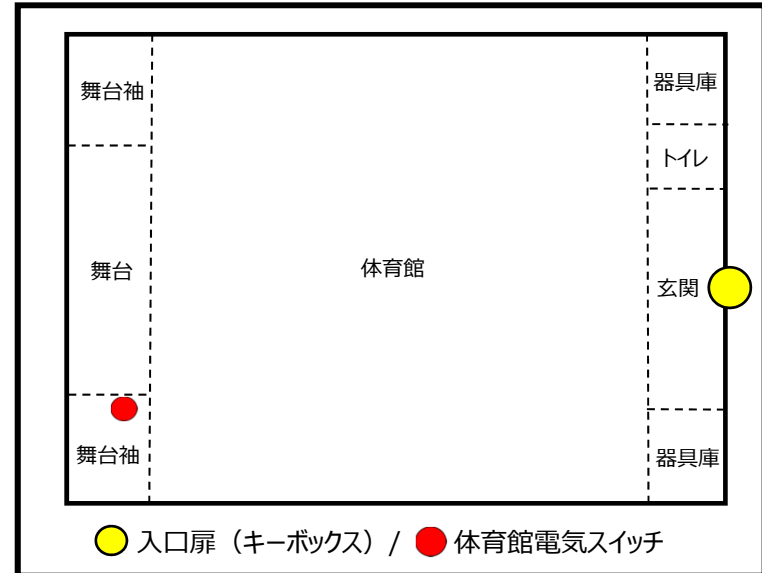

一色東部小学校 案内図

屋外

屋内

外照明スイッチ・外器具庫のカギは ● キーボックスにあります

● 外照明
スイッチ

▲ 外器具庫