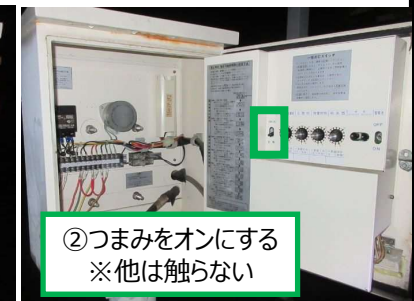

一色東部小学校 案内図

屋外

屋内

外照明スイッチ・外器具庫のカギは ● キーボックスにあります

● 外照明
スイッチ

▲ 外器具庫