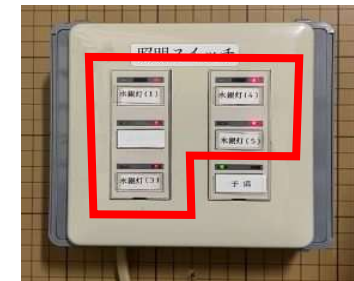

## 屋内

※トイレに行く扉の鍵は、体育館扉とは別のキーボックスの中にあります

● 入口扉 (キーボックス) / ● 体育館電気スイッチ

● 体育館電気スイッチ

バスケットボールのリモコンは  
入口付近倉庫の  
ロッカーの中にあります