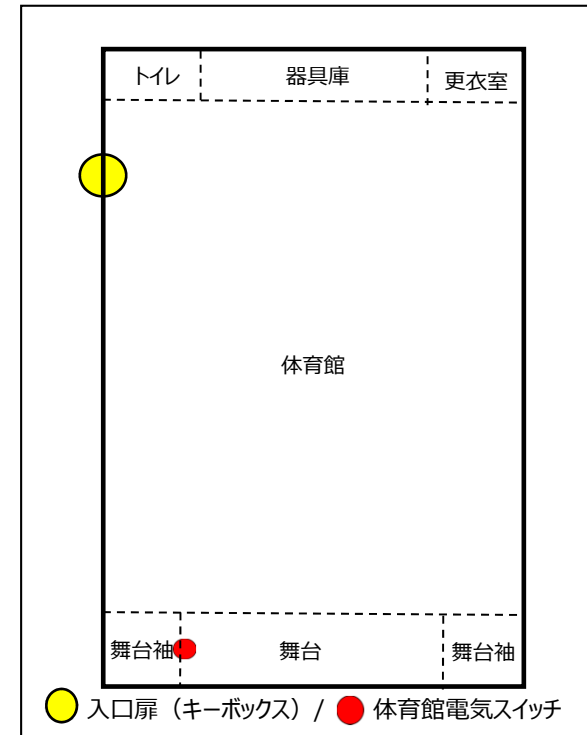

矢田小学校 案内図

屋外

屋内

左側の主電源をONにしてから
右側をつける※消すときは逆
緑色 = OFF / 赤色 = ON