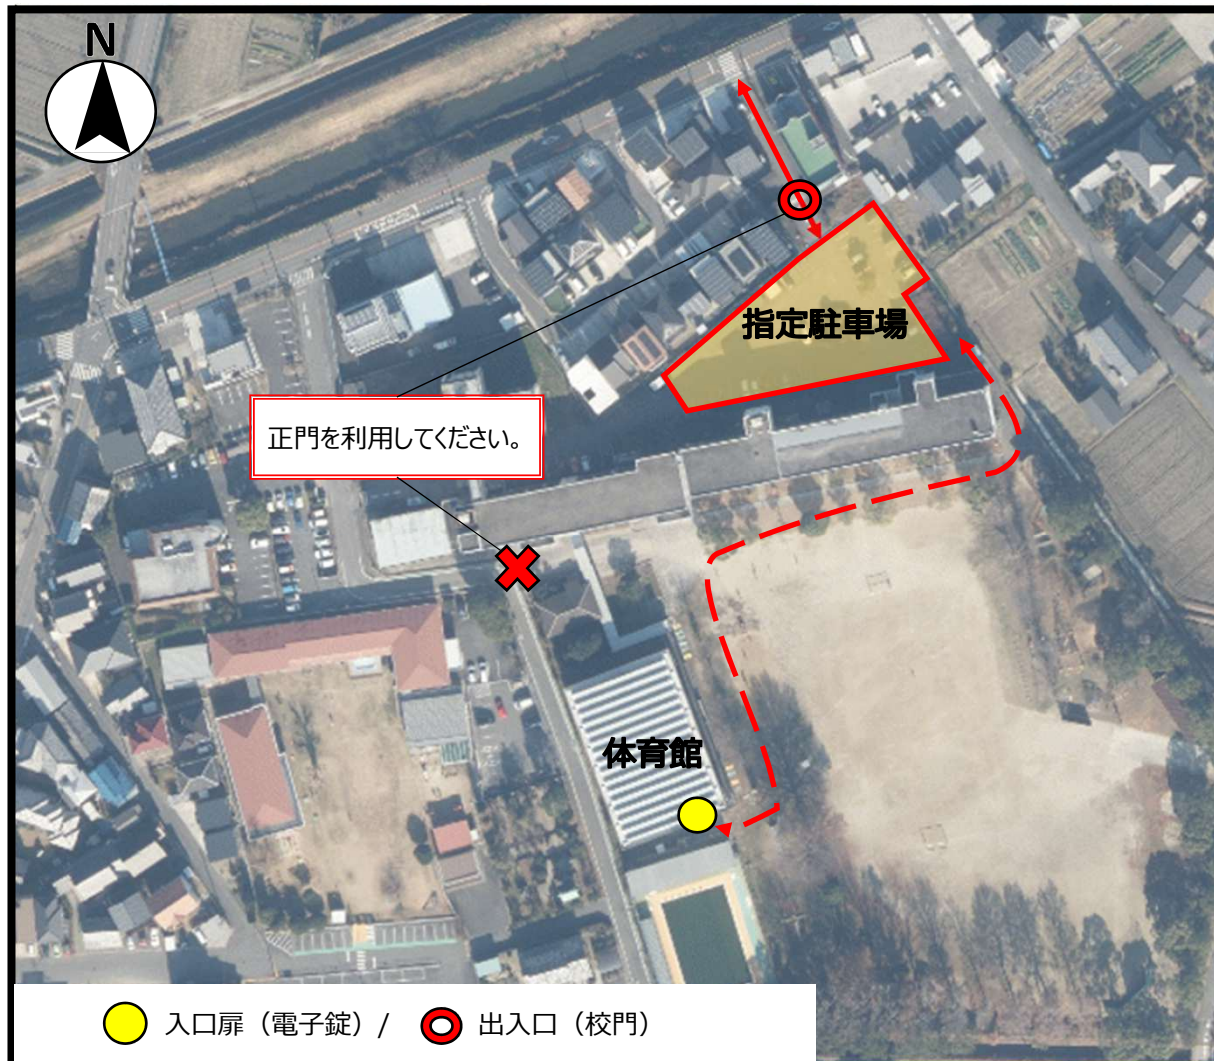

三和小学校 案内図

屋外

屋内

体育館内照明は
赤色 = 0 N