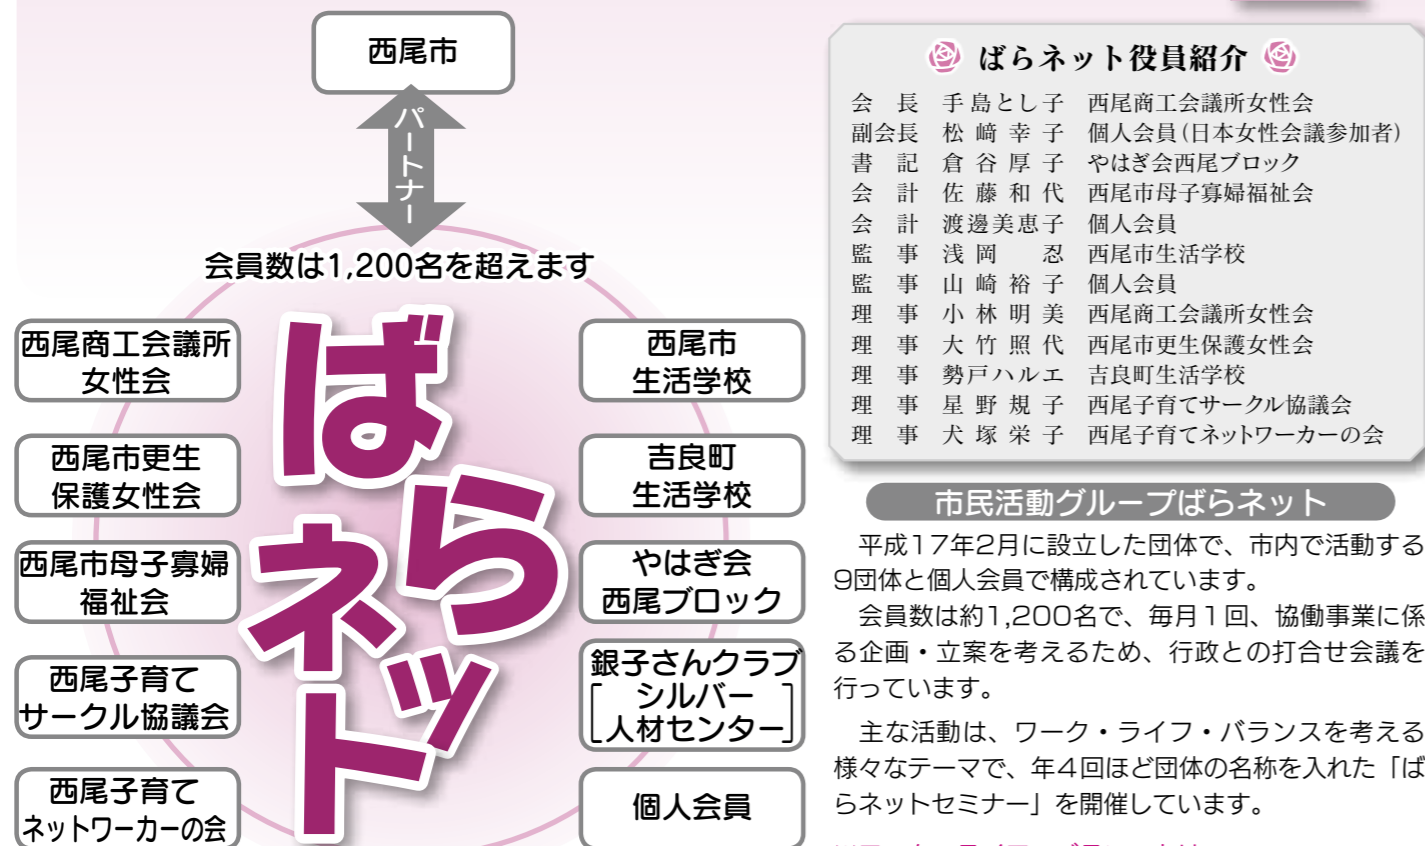

ばらネット役員紹介

会長	手島とし子	西尾商工会議所女性会
副会長	松崎幸子	個人会員(日本女性会議参加者)
書記	倉谷厚子	やはぎ会西尾ブロック
会計	佐藤和代	西尾市母子寡婦福祉会
会計	渡邊美恵子	個人会員
監事	浅岡忍	西尾市生活学校
監事	山崎裕子	個人会員
理事	小林明美	西尾商工会議所女性会
理事	大竹照代	西尾市更生保護女性会
理事	勢戸ハルエ	吉良町生活学校
理事	星野規子	西尾子育てサークル協議会
理事	犬塚栄子	西尾子育てネットワークの会

市民活動グループばらネット

平成17年2月に設立した団体で、市内で活動する9団体と個人会員で構成されています。

会員数は約1,200名で、毎月1回、協働事業に係る企画・立案を考えるため、行政との打合せ会議を行っています。

主な活動は、ワーク・ライフ・バランスを考える様々なテーマで、年4回ほど団体の名称を入れた「ばらネットセミナー」を開催しています。

※ワーク・ライフ・バランスとは
ワーク(仕事)とライフ(仕事以外の生活)を調和させ、性別・年齢を問わず、誰もが働きやすい仕組みをつくること。

ばらネットの個人会員を紹介します♪

今年度会員になった、ばらネットビギナーです。入会したきっかけは、防災講座に興味があり受講したことです。私は、西尾市婦人消防クラブで日々、防火・防災について考えています。昨年度開催されたばらネットセミナーのHUGで、避難所を運営する立場で疑似体験をし、改めてその難しさを痛感しました。これは我がクラブでもやってみる価値有りと思い、HUGカードを手作りし、仲間と意見を交わしました。先日は地域の自主防災会の方々にも体験していただき、とても好評でした。これからも行政と地域の皆さんとの架け橋になるよう、他のばらネット会員と共に活動をしていきたいと考えています。

※HUGとは、避難所(H)運営(U)ゲーム(G)の略です。
避難所運営を皆で考えるために、平成19年に静岡県が開発しました。