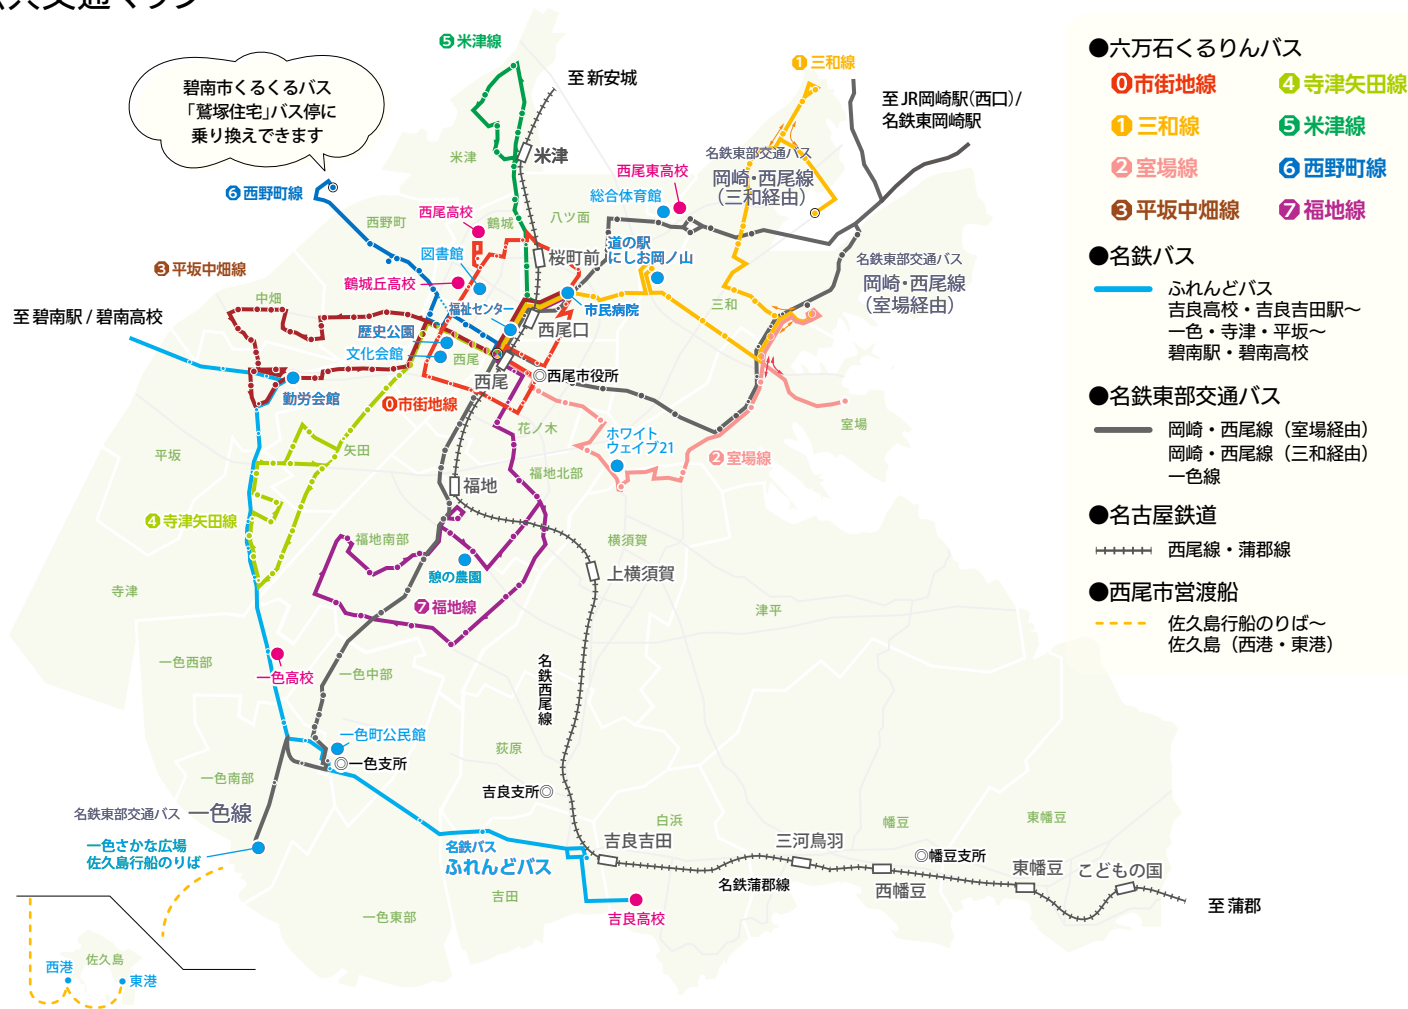

⑦ 西野町線

⑧ 福地線

西尾駅バスのりば案内／西尾駅発 市民病院行き時刻表

いこまいかー

相乗りタクシー

名鉄バス ふれんどバス

名鉄東部交通バス 岡崎・西尾線  
室場経由／三和経由

名鉄東部交通バス 一色線

# 公共交通マップ

■右まわり

停留所	1便	3便	5便	7便	9便	11便
西尾駅	7:10	9:10	11:10	13:10	15:10	17:10
市役所	7:13	9:13	11:13	13:13	15:13	17:13
花ノ木保育園東	7:14	9:14	11:14	13:14	15:14	17:14
今川北	7:15	9:15	11:15	13:15	15:15	17:15
今川南	7:16	9:16	11:16	13:16	15:16	17:16
消防本部南	7:17	9:17	11:17	13:17	15:17	17:17
矢曽根西	7:18	9:18	11:18	13:18	15:18	17:18
永吉南	7:19	9:19	11:19	13:19	15:19	17:19
住崎	7:21	9:21	11:21	13:21	15:21	17:21
文化会館	7:22	9:22	11:22	13:22	15:22	17:22
歴史公園西	7:23	9:23	11:23	13:23	15:23	17:23
上町東	7:24	9:24	11:24	13:24	15:24	17:24
鶴城会館	7:25	9:25	11:25	13:25	15:25	17:25
図書館・岩瀬文庫西	7:26	9:26	11:26	13:26	15:26	17:26
鶴城中西	7:27	9:27	11:27	13:27	15:27	17:27
鶴城ふれあいセンター	7:29	9:29	11:29	13:29	15:29	17:29
鶴城小南	7:30	9:30	11:30	13:30	15:30	17:30
緑町	7:31	9:31	11:31	13:31	15:31	17:31
桜町前駅西	7:32	9:32	11:32	13:32	15:32	17:32
八ツ面ふれあいセンター	7:35	9:35	11:35	13:35	15:35	17:35
八ツ面小西	7:36	9:36	11:36	13:36	15:36	17:36
市民病院	7:39	9:39	11:39	13:39	15:39	17:39
熊味	7:40	9:40	11:40	13:40	15:40	17:40
保健センター	7:42	9:42	11:42	13:42	15:42	17:42
保健センター南	7:43	9:43	11:43	13:43	15:43	17:43
法務局西尾支局南	7:44	9:44	11:44	13:44	15:44	17:44
郵便局西	7:45	9:45	11:45	13:45	15:45	17:45
保健所西	7:46	9:46	11:46	13:46	15:46	17:46
西尾駅	7:50	9:50	11:50	13:50	15:50	17:50