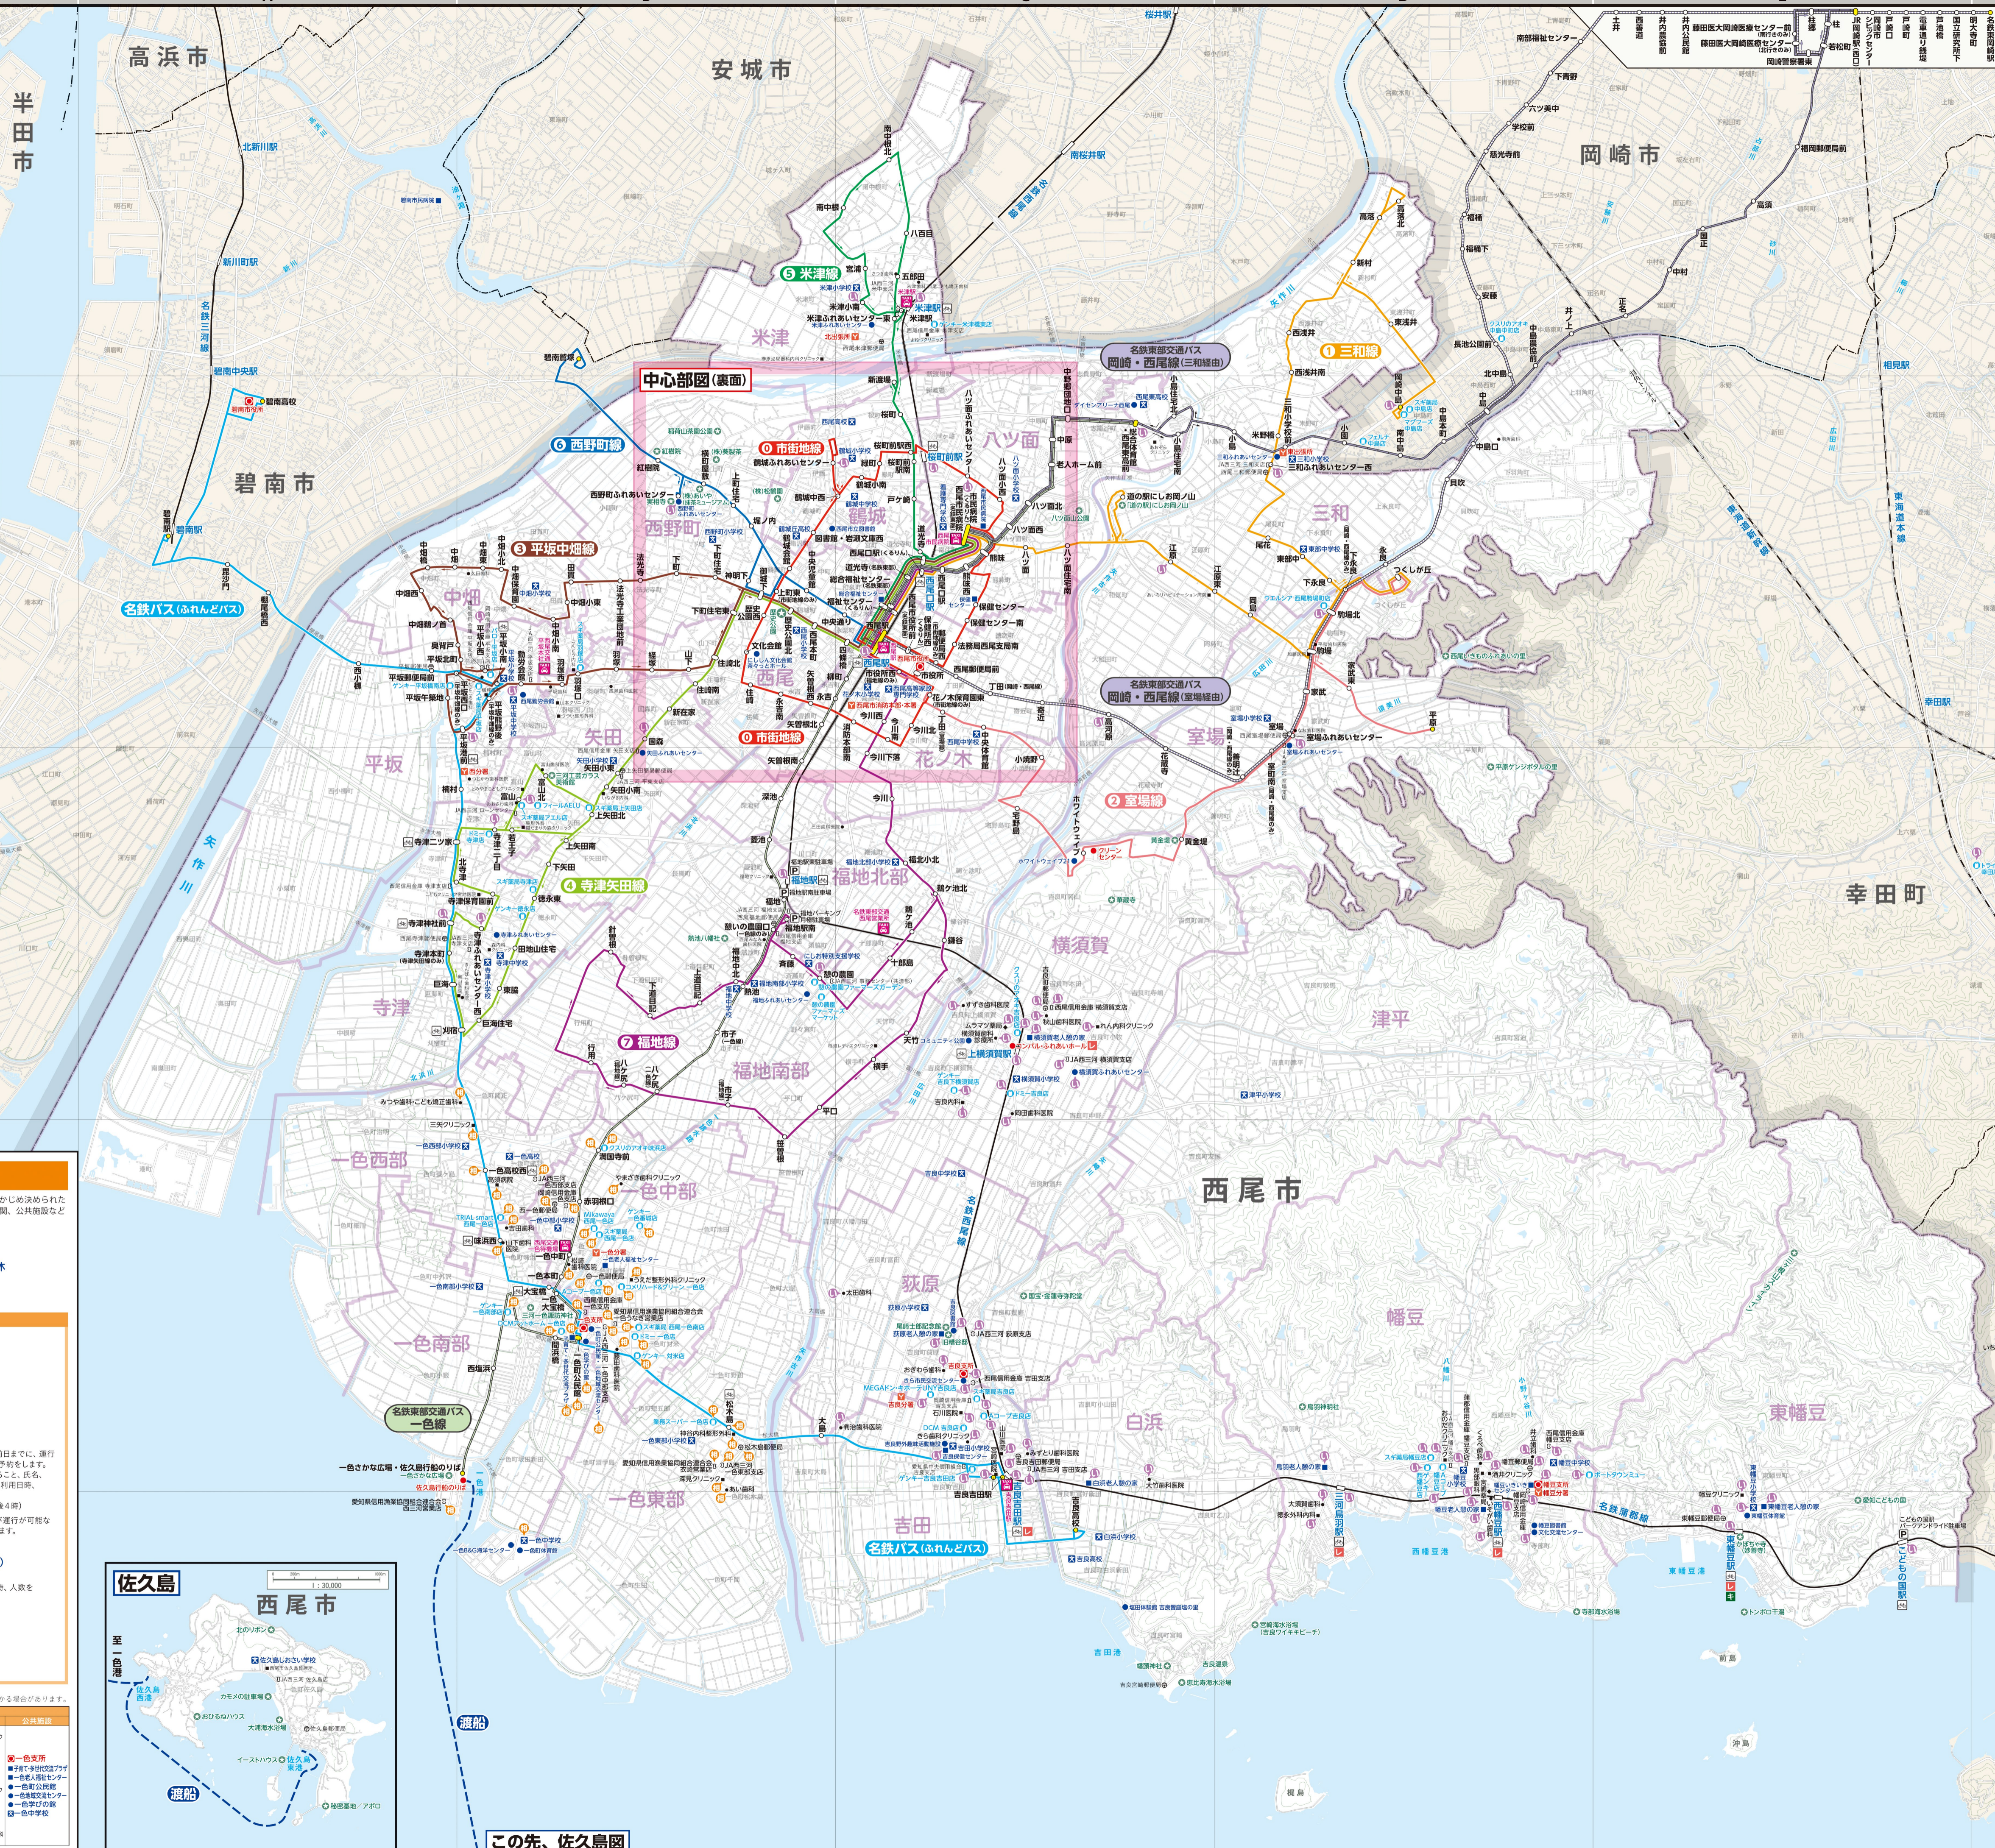

西尾市 公共交通マップ

凡例

バス路線

- 市街地線
- 三和線
- 室場線
- 平坂中畑線
- 寺津矢田線
- 米津線
- 西野町線
- 福地線

名鉄バス(ふれんどバス)

- 吉良高校・吉良吉田駅～寺津・平坂～碧南駅・碧南高校

名鉄東部交通バス

- 岡崎・西尾線(三和線由)
- 岡崎・西尾線(室場線由)
- 一色線(佐久島渡船連絡)

鉄道・航路

- JR線
- 名鉄線
- 渡船
- 佐久島船行のりば～佐久島西港～佐久島東港

タクシー関連

- タクシーのりば
- 相乗りタクシー目的地
- パーク&ライド
- サイクル&ライド
- パーク&ライド駐車場
- レンタサイクル

施設アイコン

- 市役所・支所
- 公的機関
- 消防署・消防出張所
- 学校・教育施設
- 生涯学習施設
- 病院・福祉施設
- 観光施設
- 商業施設
- 郵便局
- 銀行・信用金庫
- 医院・クリニック
- 独立薬局

いこまいかー

「いこまいかー」とは、自宅と小学校区ごとに決められた目的地の間を300円で送迎するサービスです。

利用時間：午前8時～午後5時 (12/29～1/3は運休)

運賃：1台 300円 (※複数人の利用でも300円)

利用方法

- まずは利用登録を!**
 - 目的の地を事前に登録してください。
 - 登録後、利用登録証を発行し、お持ちください。
- 事前予約する**
 - LINE予約の場合：利用希望日の前日から前日4時頃まで予約可能です。
 - 電話予約の場合：利用希望日の前日から前日4時頃まで予約可能です。
- 乗車する**
 - 利用登録した目的地まで乗車してください。
 - 乗車後、目的地まで送迎されます。
- 運賃を支払う**
 - 目的地に到着したら、運賃300円をお支払いください。
 - 現金またはクレジットカードでの支払いが可能です。

相乗りタクシー

「相乗りタクシー」とは、一色町にお住まいの方が利用できる、自宅とあらかじめ決められた目的地の間をタクシーで送迎するサービスです。

■対象者：一色地区にお住まいの方

■運行事業者：西尾交通株式会社、名鉄東部交通株式会社

■利用時間：午前8時～午後5時 ※12/29～1/3は運休

■運賃：小学生以上1人につき1回 200円 (※未成年児童は無料です。)

利用方法

- まずは利用登録を!**
 - 相乗りタクシーを利用するには、事前に利用登録をしてください。
 - 地域つながり票へ住所・氏名・電話番号をお伝えください。
 - 登録後、利用登録証を発行し、お持ちください。
- 事前予約する**
 - 【LINE予約の場合】
 - 利用希望日の前日から前日4時頃まで予約可能です。
 - 【電話予約の場合】
 - 利用希望日の前日から前日4時頃まで予約可能です。
- 当日に電話で予約する(事前予約ができなかった場合等)**
 - 運行会社に電話で予約してください(受付時間：午前7時～午後4時30分)。
 - 相乗りタクシーの予約であること、氏名、電話番号、出発地、目的地、利用日、人数をお伝えください。運行可能な場合、乗車時間をお伝えします。
- 乗車する**
 - 乗車時間、出発地をお待ちください。
- 運賃を支払う**
 - 目的地に到着したら、運賃200円をお支払いください。
 - 現金またはクレジットカードでの支払いが可能です。