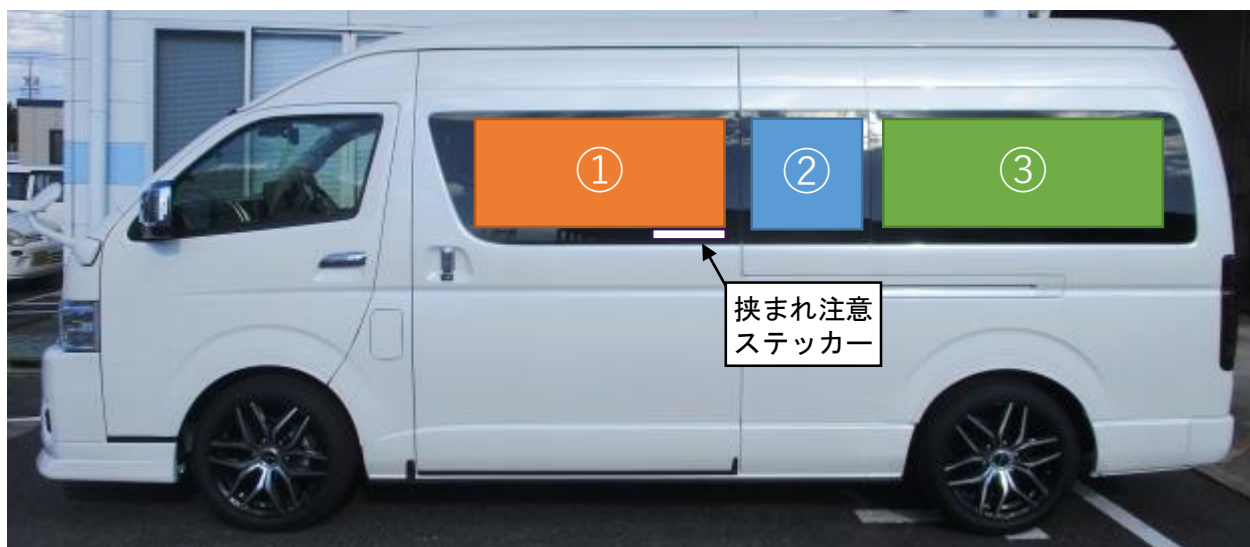

西尾市六万石くるりんバス車両広告掲載場所
ハイエース（走行路線：米津線・西野町線、福地線）

募集車両台数：1台

広告素材：塩ビシート（再剥離性あり及びワンウェイシート）
※ワンウェイシートとは、広告に微細な穴が多数開いていることにより、車内から広告を通して車外を視認できるもので、開口率が50%程度あるもの。

各広告枠の規格：①縦40cm×横100cm以内
②縦40cm×横40cm以内
③縦40cm×横100cm以内
④縦40cm×横40cm以内
⑤縦40cm×横40cm以内
⑥縦40cm×横100cm以内