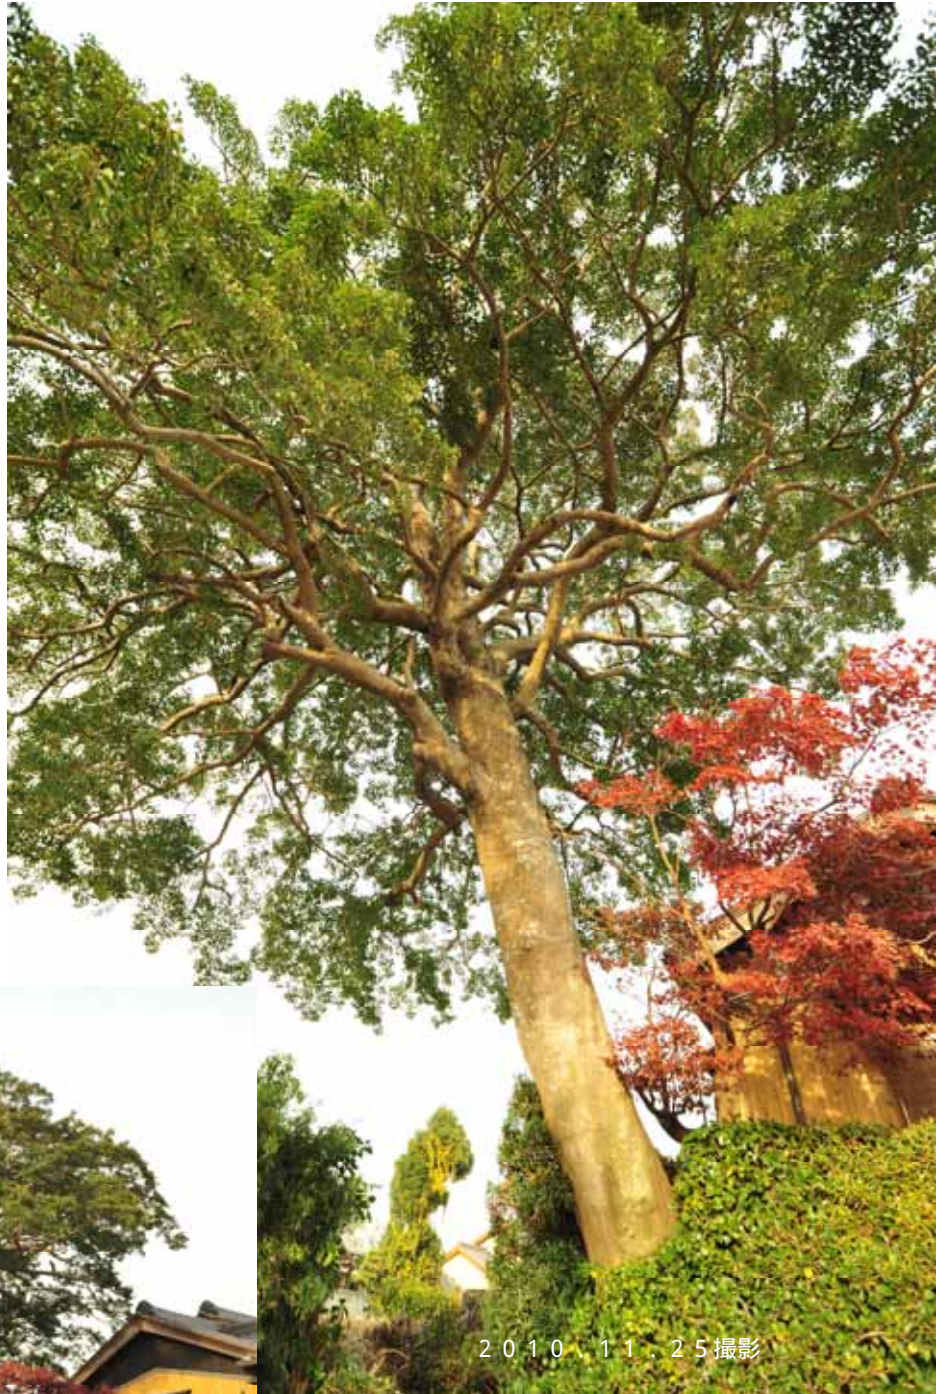

5 1 米野町のクロガネモチ

クロガネモチ（モチノキ科）

樹高 18m

幹周 2.4m

所在地 米野町下ノ切10

所有者 畔柳敏之

この樹は本家の繁栄を願って屋敷内に植えられたもので盆栽を思わせるすばらしい樹形をし、長年にわたる保護により100年以上守り継がれてきた老木である。

この樹は雄株で、屋根に覆い被さるように枝を広げた様子は実に男性的である。樹皮は灰白色、枝は暗褐色でそのコントラストもまた美しい。