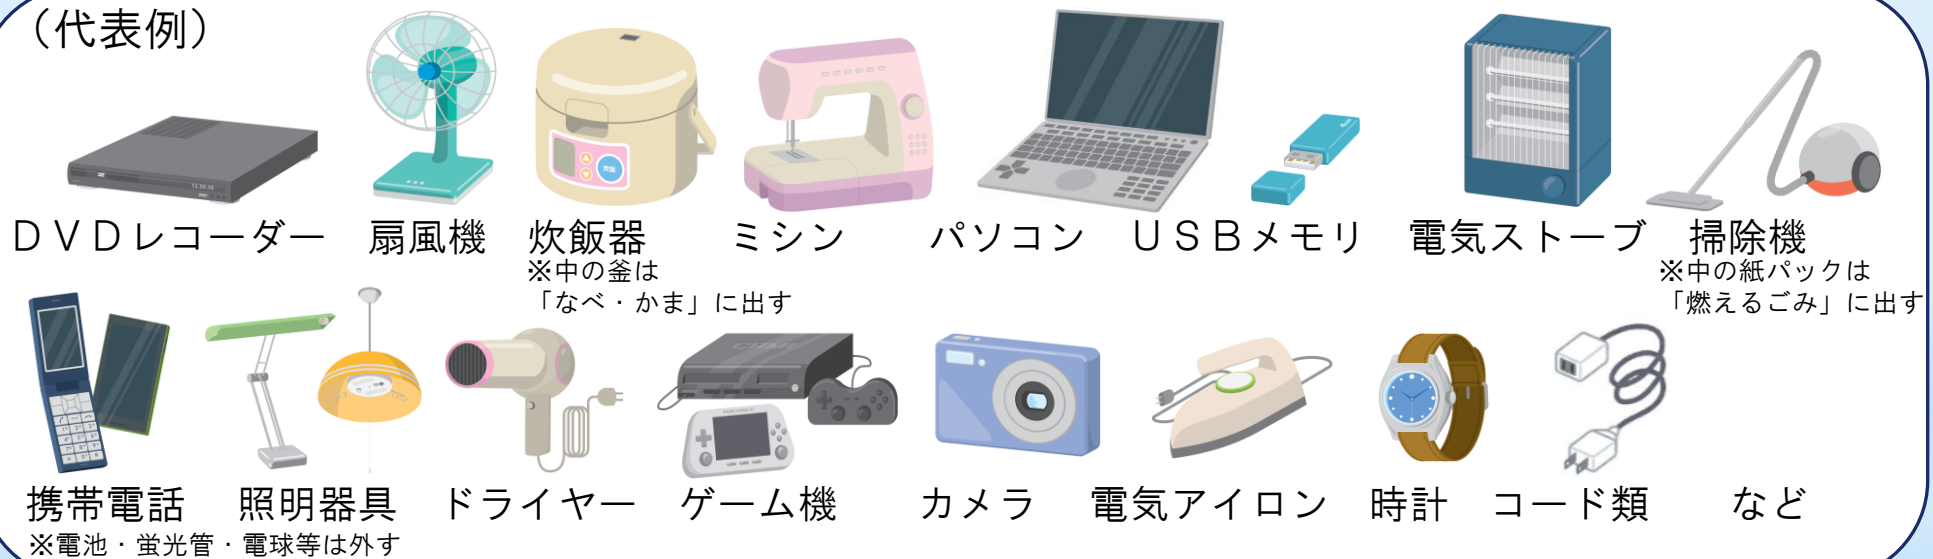

## ~ 小型家電とは ~

✓ 電気・電池で動く製品

✓ 回収コンテナ(約60cm×約35cm)に入る大きさ

※回収コンテナが足りない場合は、回収コンテナの脇に固めて出して下さい。

※緑色

(代表例)

## ~ 注意 ~

- 個人情報が含まれるものは、あらかじめデータを削除してください。
- 電池・蛍光管・電球等は外してください。
- 石油ファンヒーター等に使用した燃料は取り除いてください。
- 電気カーペットや電気毛布は、コントローラ一部(コード含む)のみお出しください。本体はたたくで燃えるごみにお出しください。
- 回収コンテナに入らないものは粗大ごみとして、直接クリーンセンターへ。
- 家電リサイクル法の対象品目(テレビ、エアコン、冷蔵庫・冷凍庫、洗濯機・衣類乾燥機)は出せません。