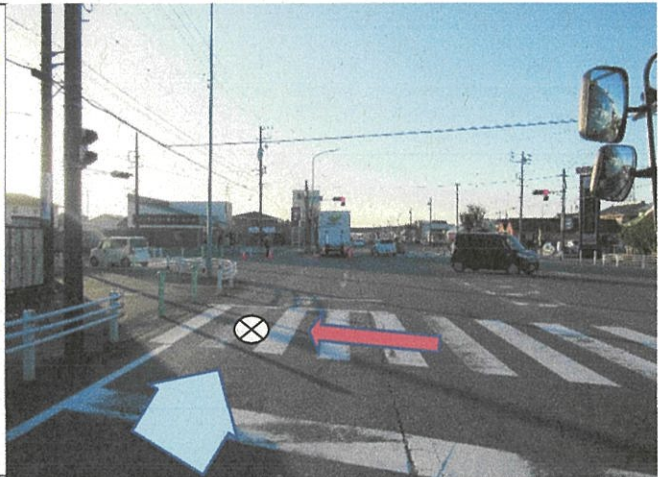

# 交通死亡事故発生緊急速報

令和5年 No.5 愛知県西尾警察署

## 高齢歩行者と大型貨物車が衝突 80歳代女性が死亡

- 日 時 令和5年12月8日（金）午前11時33分ごろ
- 場 所 愛知県西尾市寺津町地内
- 当事者 歩行者（80歳代女性）×大型貨物車
- 概 要 東側横断歩道を南進横断中の歩行者と左方から西進してきた大型貨物車が衝突

### 交通事故を防ぐために

- 道路を横断する時は、必ず左右の安全確認をしましょう。
- 夜間の外出時は、明るい服装に心掛け、反射材を活用しましょう。
- 慣れた道ほど油断は禁物！安全確認をしっかり行い安全速度で運転しましょう。
- 前照灯は早目に点灯し、こまめにハイビームを活用しましょう。

西尾警察署・西尾交通安全協会・西尾安全運転管理協議会