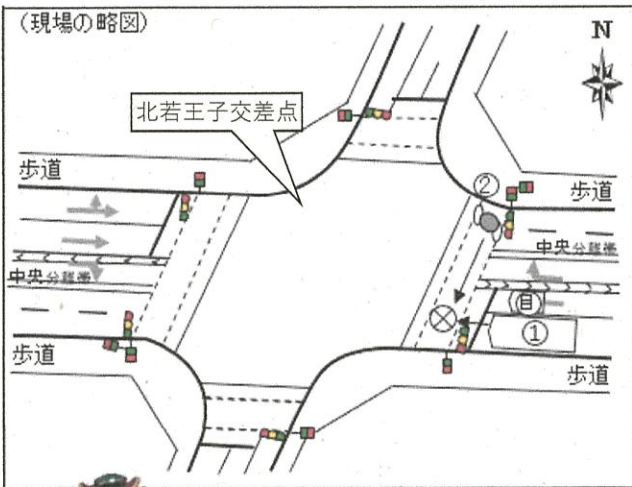

# 交通死亡事故発生緊急速報

令和5年 No.5 愛知県西尾警察署

## 高齢歩行者と大型貨物車が衝突 80歳代女性が死亡

- 日 時 令和5年12月8日（金）午前11時33分ごろ
- 場 所 愛知県西尾市寺津町地内
- 当事者 歩行者（80歳代女性）×大型貨物車
- 概 要 東側横断歩道を南進横断中の歩行者と左方から西進してきた大型貨物車が衝突