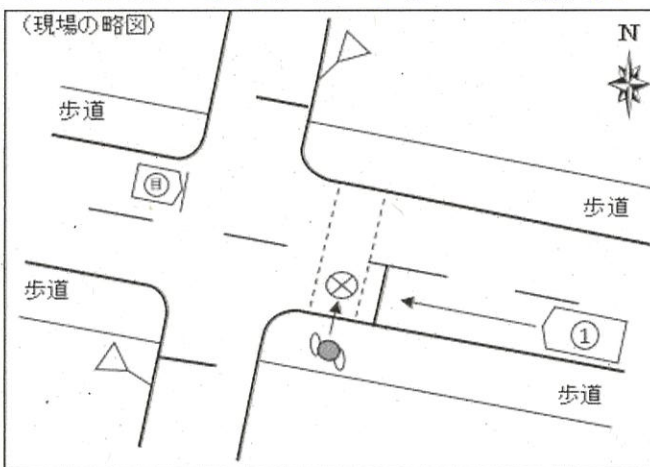

交通死亡事故発生緊急速報

令和6年 No.1 愛知県西尾警察署

軽四乗用車と高齢歩行者が衝突 80歳代女性が死亡

- 日 時 令和6年1月26日（金）午前7時30分ごろ
- 場 所 愛知県西尾市矢曾根町地内
- 当事者 軽四乗用車×歩行者（80歳代女性）
- 概 要 西進直進の軽四乗用車と左方から横断歩道を横断中の歩行者が衝突

交通事故を防ぐために

- 交通ルールを守り、心にゆとりを持った運転を実践しましょう。
- 横断歩道の手前ではアクセルを緩めるなど、横断者がいないかよく確認しましょう。
- 横断歩道がない場所でも横断者に注意しましょう。
- 道路を横断する時は左右の安全を確実にし、横断中も周囲に注意しましょう。