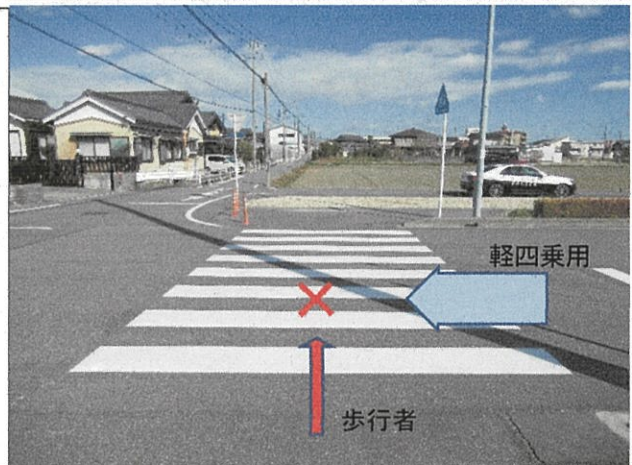

交通死亡事故発生緊急速報

令和6年 No.1 愛知県西尾警察署

軽四乗用車と高齢歩行者が衝突 80歳代女性が死亡

- 日 時 令和6年1月26日（金）午前7時30分ごろ
- 場 所 愛知県西尾市矢曾根町地内
- 当事者 軽四乗用車×歩行者（80歳代女性）
- 概 要 西進直進の軽四乗用車と左方から横断歩道を横断中の歩行者が衝突

交通事故を防ぐために

- 交通ルールを守り、心にゆとりを持った運転を実践しましょう。
- 横断歩道の手前ではアクセルを緩めるなど、横断者がいないかよく確認しましょう。
- 横断歩道がない場所でも横断者に注意しましょう。
- 道路を横断する時は左右の安全を確実にし、横断中も周囲に注意しましょう。