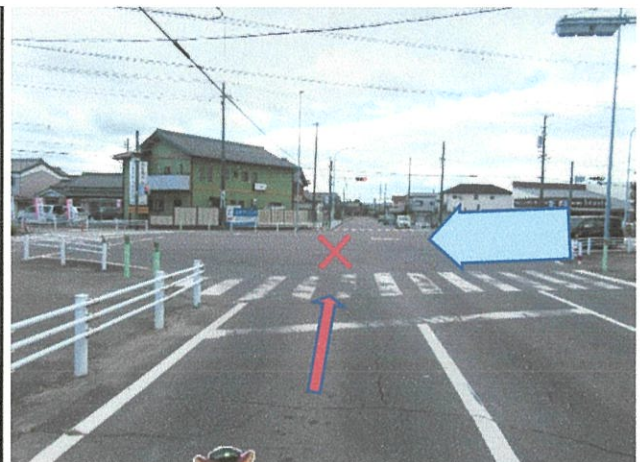

交通死亡事故発生緊急速報

令和5年 No.3 愛知県西尾警察署

軽四乗用車と大型貨物車が衝突 80歳代女性が死亡

- 日時 令和5年10月20日（金）午後0時2分ごろ
- 場所 愛知県西尾市寺津町地内
- 当事者 軽四乗用車（80歳代女性）×大型貨物車
- 概要 南進直進の軽四乗用車と右方から東進直進の大型貨物車が衝突

交通事故を防ぐために

- 交通ルールを守り、心にゆとりを持った運転を実践しましょう。
- 前方の安全確認のほか、交差点では左右の安全を確認しましょう。
- 前照灯は早目に点灯し、こまめにハイビームを活用しましょう。
- 夜間の外出時は、明るい服装に心掛け、反射材を活用しましょう。