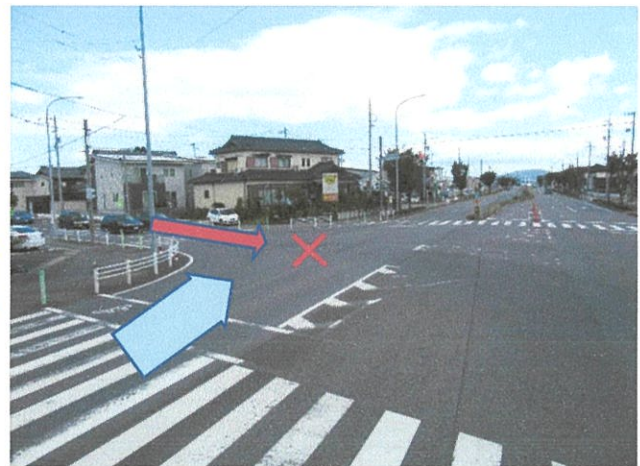

交通死亡事故発生緊急速報

令和5年 No.3 愛知県西尾警察署

軽四乗用車と大型貨物車が衝突 80歳代女性が死亡

- 日時 令和5年10月20日（金）午後0時2分ごろ
- 場所 愛知県西尾市寺津町地内
- 当事者 軽四乗用車（80歳代女性）×大型貨物車
- 概要 南進直進の軽四乗用車と右方から東進直進の大型貨物車が衝突

交通事故を防ぐために

- 交通ルールを守り、心にゆとりを持った運転を実践しましょう。
- 前方の安全確認のほか、交差点では左右の安全を確認しましょう。
- 前照灯は早目に点灯し、こまめにハイビームを活用しましょう。
- 夜間の外出時は、明るい服装に心掛け、反射材を活用しましょう。