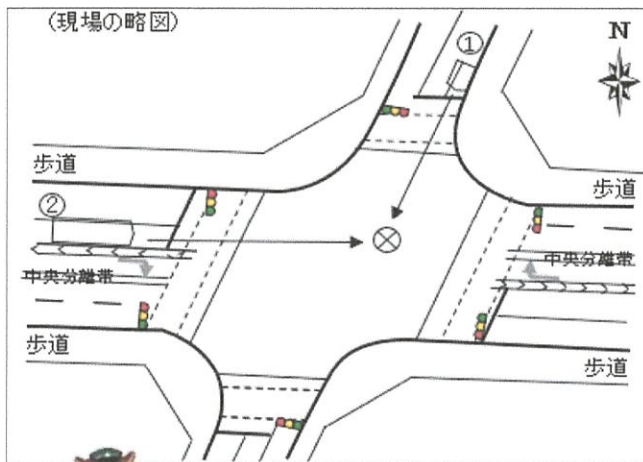

交通死亡事故発生緊急速報

令和5年 No.3 愛知県西尾警察署

軽四乗用車と大型貨物車が衝突 80歳代女性が死亡

- 日時 令和5年10月20日（金）午後0時2分ごろ
- 場所 愛知県西尾市寺津町地内
- 当事者 軽四乗用車（80歳代女性）×大型貨物車
- 概要 南進直進の軽四乗用車と右方から東進直進の大型貨物車が衝突

交通事故を防ぐために

- 交通ルールを守り、心にゆとりを持った運転を実践しましょう。
- 前方の安全確認のほか、交差点では左右の安全を確認しましょう。
- 前照灯は早目に点灯し、こまめにハイビームを活用しましょう。
- 夜間の外出時は、明るい服装に心掛け、反射材を活用しましょう。